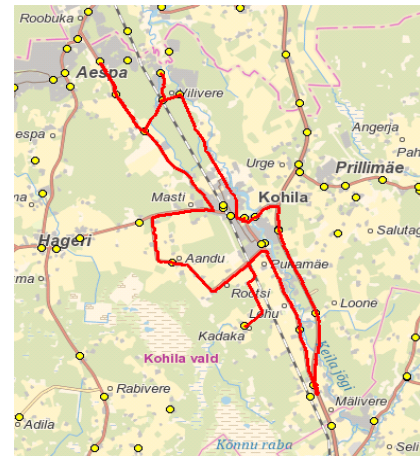

Vallaliin

Nr.Kohila 1

Kooli - Hageri - Sutlema - Soonurme - Kooli

Sõiduplaan kehtib
Liini teenindab

19.12.2018
ATKO Liinid OÜ

Nr.	Peatus	Reis	Reis	Reis
1	Kohila kool		15:35	22:15
2	*Mesika		15:39	22:19
3	*Loone		15:42	22:22
4	*Lohu jaam		15:46	22:26
5	*Lohu		15:50	22:30
6	*Kadaka		15:59	22:39
7	*Aandu		16:08	22:48
8	*Jaagumardi		16:15	22:55
9	*Raasi		16:16	22:56
10	Kohila kool	07:10		
11	Kohila jaam	07:12		
12	Päevati	07:15		
13	Hageri küla	07:17		
14	Hageri kool	07:17		
15	Sutlema	07:21		
16	Vana-Aespa	07:24		
17	A/K Loodus	07:29		
18	Aespa	07:29		
19	Mobile	07:33		
20	Aespa	07:36		
21	Suvila	07:37		
22	Ikaruse	07:38		
23	Soonurme	07:39		
24	Tselluloosi	07:42		
25	Mäevana	07:44	16:17	22:57
26	Raasi	07:46	16:20	23:00
27	Jaagumardi	07:47		
28	Kohila jaam	07:51		
29	*Tohisoo mõis			
30	Kohila kool	07:52		
31	*Kallaste		16:26	23:06
32	*Kohila		16:38	23:18
	Töötamise päevad	3	3	3

07:10

15:35
22:15

Nr.Kohila 1

Kooli - Tohisoo - Loone - Kivimäe - Kooli

Nr.	Peatus	Reis
1	Kohila kool	07:52
2	Tohisoo mõis	07:55
3	Kohila	07:57
4	Kivimäe tinglik	08:04
5	Mesika teerist tinglik	08:08
6	Loone tinglik	08:10
7	Lohu jaam	08:13
8	Lohu	08:16
9	Tohisoo	08:18
10	Kohila kool	08:20
	Töötamise päevad	3

07:52

Märkused

3 liiklus toimub kolmapäeval 19.12.18
ATKO Liinid OÜ