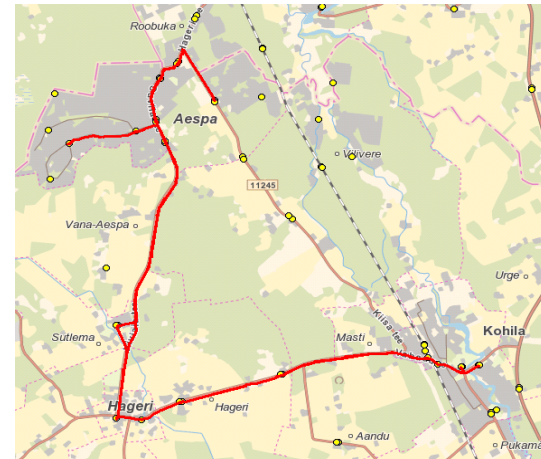

Vallaliin

Nr. Kohila 5

Prillimäe - Kooli - Soonurme - Aespa - Hageri - Kooli

Sõiduplaan kehtib

20.12.2018

Liini teenindab

ATKO Liinid OÜ

Nr.	Peatus	Reis	Reis
1	Prillimäe	07:25	
2	Urge	07:26	
3	Kohila jaam	07:32	
4	Jaagumärdi	07:36	
5	Raasi	07:38	
6	Mäevana	07:40	
7	Soonurme	07:44	
8	Ikaruse	07:45	
9	Suvila	07:47	
10	Aespa	07:50	
11	Entusiast	07:54	
12	Aespa	07:57	
13	A/K Loodus	07:58	
14	Hageri	08:05	
15	Hageri kool	08:08	
16	Hageri küla	08:09	
17	Päevati	08:10	
18	Kohila jaam	08:16	
19	Kohila kool	08:17	08:20
20	*Tohisoo mõis		08:23
Töötamise päevad		4	4

07:25

08:20
13:30

Nr. Kohila 5

Kooli - Hageri - Sutlema - Aespa - Hageri - Kohila

Nr.	Peatus	Reis	Reis
1	*Tohisoo mõis	13:30	
2	Kohila kool välja	13:33	13:35
3	Kohila jaam		13:38
4	Päevati		13:41
5	Hageri küla		13:43
6	Hageri		13:45
7	Sutlema		13:49
8	A/K Loodus		13:54
9	Suvila		13:54
10	Ikaruse		13:56
11	Soonurme		13:57
12	Mäevana		13:58
13	Soonurme		13:59
14	Ikaruse		14:00
15	Suvila		14:01
16	Aespa		14:01
17	Entusiast		14:04
18	Aespa		14:06
19	A/K Loodus		14:07
20	Hageri kool tinglik		14:13
21	Hageri küla		14:14
22	Päevati		14:16
23	Kohila jaam		14:20
24	Kohila		14:22
Töötamise päevad		4	4

13:35

Märkused

4 liiklus toimub neljapäeval, 20.12.2018