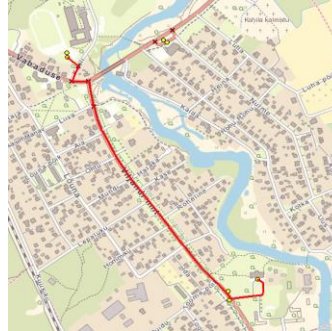

Vallaliin

Nr. Kohila 5

Prillimäe - Kooli - Soonurme - Aespa - Hageri - Kooli

Sõiduplaan kehtib

20.12.2018

Liini teenindab

ATKO Liinid OÜ

Nr.	Peatus	Reis	Reis
1	Prillimäe	07:25	
2	Urge	07:26	
3	Kohila jaam	07:32	
4	Jaagumärdi	07:36	
5	Raasi	07:38	
6	Mäevana	07:40	
7	Soonurme	07:44	
8	Ikaruse	07:45	
9	Suvila	07:47	
10	Aespa	07:50	
11	Entusiast	07:54	
12	Aespa	07:57	
13	A/K Loodus	07:58	
14	Hageri	08:05	
15	Hageri kool	08:08	
16	Hageri küla	08:09	
17	Päevati	08:10	
18	Kohila jaam	08:16	
19	Kohila kool	08:17	08:20
20	*Tohisoo mõis		08:23
Töötamise päevad		4	4

07:25

08:20
13:30

Nr. Kohila 5

Kooli - Hageri - Sutlema - Aespa - Hageri - Kohila

Nr.	Peatus	Reis	Reis
1	*Tohisoo mõis	13:30	
2	Kohila kool välja	13:33	13:35
3	Kohila jaam		13:38
4	Päevati		13:41
5	Hageri küla		13:43
6	Hageri		13:45
7	Sutlema		13:49
8	A/K Loodus		13:54
9	Suvila		13:54
10	Ikaruse		13:56
11	Soonurme		13:57
12	Mäevana		13:58
13	Soonurme		13:59
14	Ikaruse		14:00
15	Suvila		14:01
16	Aespa		14:01
17	Entusiast		14:04
18	Aespa		14:06
19	A/K Loodus		14:07
20	Hageri kool tinglik		14:13
21	Hageri küla		14:14
22	Päevati		14:16
23	Kohila jaam		14:20
24	Kohila		14:22
Töötamise päevad		4	4

13:35

Märkused

4 liiklus toimub neljapäeval, 20.12.2018