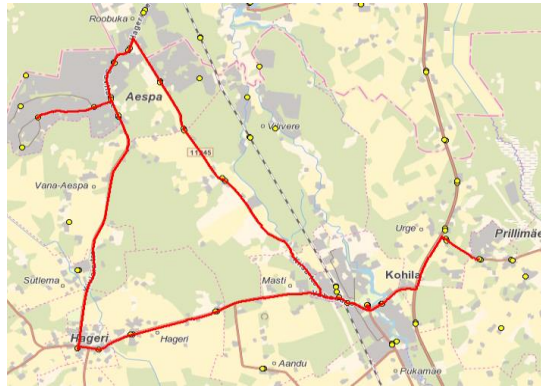

Vallaliin

Nr. Kohila 5

Prillimäe - Kooli - Soonurme - Aespa - Hageri - Kooli

Sõiduplaan kehtib

20.12.2018

Liini teenindab

ATKO Liinid OÜ

Nr.	Peatus	Reis	Reis
1	Prillimäe	07:25	
2	Urge	07:26	
3	Kohila jaam	07:32	
4	Jaagumärdi	07:36	
5	Raasi	07:38	
6	Mäevana	07:40	
7	Soonurme	07:44	
8	Ikaruse	07:45	
9	Suvila	07:47	
10	Aespa	07:50	
11	Entusiast	07:54	
12	Aespa	07:57	
13	A/K Loodus	07:58	
14	Hageri	08:05	
15	Hageri kool	08:08	
16	Hageri küla	08:09	
17	Päevati	08:10	
18	Kohila jaam	08:16	
19	Kohila kool	08:17	08:20
20	*Tohisoo mõis		08:23
Töötamise päevad		4	4

07:25

08:20
13:30

Nr. Kohila 5

Kooli - Hageri - Sutlema - Aespa - Hageri - Kohila

Nr.	Peatus	Reis	Reis
1	*Tohisoo mõis	13:30	
2	Kohila kool välja	13:33	13:35
3	Kohila jaam		13:38
4	Päevati		13:41
5	Hageri küla		13:43
6	Hageri		13:45
7	Sutlema		13:49
8	A/K Loodus		13:54
9	Suvila		13:54
10	Ikaruse		13:56
11	Soonurme		13:57
12	Mäevana		13:58
13	Soonurme		13:59
14	Ikaruse		14:00
15	Suvila		14:01
16	Aespa		14:01
17	Entusiast		14:04
18	Aespa		14:06
19	A/K Loodus		14:07
20	Hageri kool tinglik		14:13
21	Hageri küla		14:14
22	Päevati		14:16
23	Kohila jaam		14:20
24	Kohila		14:22
Töötamise päevad		4	4

13:35

Märkused

4 liiklus toimub neljapäeval, 20.12.2018