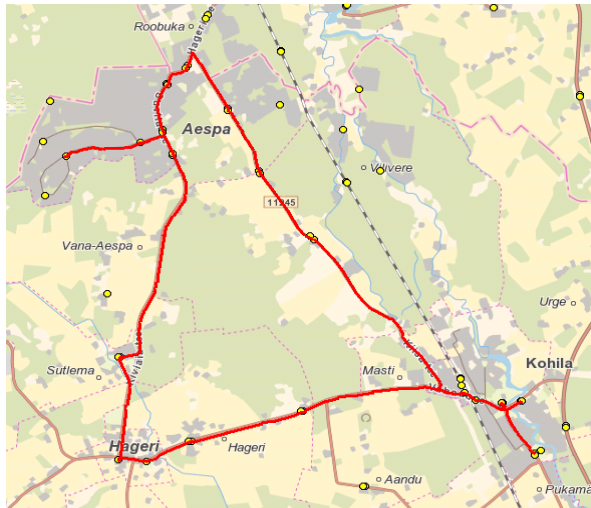

Vallaliin

Nr.Kohila 7

Kooli - Hageri - Sutlema - Aespa - Hageri - Kohila

Sõiduplaan kehtib
Liini teenindab

20.12.2018
ATKO Liinid OÜ

17:30

Nr.	Peatus	Reis
1	Kohila kool välja	17:30
2	Kohila jaam	17:32
3	Päevati	17:37
4	Hageri küla	17:39
5	Hageri	17:40
6	Sutlema	17:44
7	A/K Loodus	17:50
8	Suvila	17:52
9	Ikaruse	17:56
10	Soonurme	17:57
11	Mäevana	17:58
12	Soonurme	17:59
13	Ikaruse	18:00
14	Suvila	18:01
15	Aespa	18:02
16	Entusiast	18:04
17	Aespa	18:06
18	A/K Loodus	18:07
19	Hageri kool tinglik	18:13
20	Hageri küla	18:14
21	Päevati	18:16
22	Kohila jaam	18:19
23	Kohila	18:21
Töötamise päevad		4

Nr.Kohila 7

Tohisoo - Kooli - Hageri - Sutlema - Aespa - Soonurme - Kohila

Nr.	Peatus	Reis	Reis
1	Kohila		20:50
2	Tohisoo		20:55
3	Kohila kool sisse		20:57
4	Kohila kool välja	14:30	21:00
5	Kohila jaam	14:32	21:01
6	Päevati	14:37	21:06
7	Hageri küla	14:39	21:08
8	Hageri kool	14:39	21:09
9	Hageri	14:40	21:10
10	Sutlema	14:44	21:14
11	A/K Loodus	14:52	21:20
12	Aespa	14:57	21:24
13	Entusiast	15:00	21:28
14	Aespa	15:02	21:30
15	Suvila	15:06	21:34
16	Ikaruse	15:11	21:39
17	Soonurme	15:12	21:40
18	Mäevana	15:14	21:42
19	Raasi tinglik	15:15	21:43
20	Jaagumardi	15:17	21:45
21	Kohila jaam	15:21	21:49
22	Kohila	15:22	21:50
Töötamise päevad		4	4

14:30
21:00

Märkused

4 liiklus toimub neljapäeval, 20.12.2018