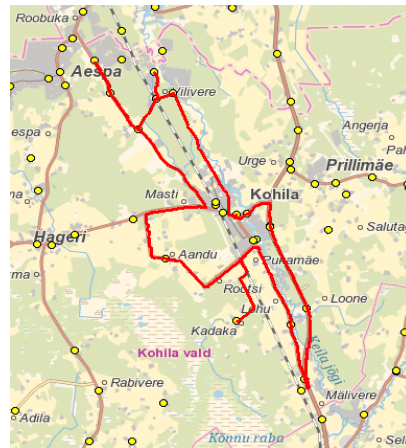

Vallaliin

Nr.Kohila.1

Kooli - Hageri - Sutlema - Soonurme - Kooli

Sõiduplaan kehtib
Liini teenindab

21.12.2018
ATKO Liinid OÜ

Nr.	Peatus	Reis	Reis	Reis
1	Kohila kool		08:50	12:00
2	*Mesika			12:04
3	*Loone			12:07
4	*Lohu jaam			12:11
5	*Lohu			12:15
6	*Kadaka			nõudmisel
7	*Aandu			12:33
8	*Jaagumardi			12:40
9	*Raasi			12:41
10	Kohila kool	08:10		
11	Kohila jaam	08:12		
12	Päevati	08:15		
13	Hageri küla	08:17		
14	Hageri kool	08:17		
15	Sutlema	08:21		
16	Vana-Aespa	08:24		
17	A/K Loodus	08:29		
18	Aespa	08:29		
19	Mobile	08:33		
20	Aespa	08:36		
21	Suvila	08:37		
22	Ikaruse	08:38		
23	Soonurme	08:39		
24	Tselluloosi		09:00	
25	Mäevana		09:02	12:42
26	Raasi		09:03	12:45
27	Jaagumardi		09:04	
28	Kohila jaam		09:08	
29	Kohila kool	08:50	09:10	
30	*Kallaste			nõudmisel
31	*Kohila			13:03
Töötamise päevad		5	5	5

08:10
08:50

12:00

Kooli - Tohisoo - Loone - Kivimäe - Kooli

NB! Liini sõidab Kohila1 liinisildiga must sõiduauto.

Nr.	Peatus	Reis
1	Kohila kool	08:52
2	Tohisoo mõis	08:55
3	Kohila	08:57
4	Kivimäe tinglik	09:04
5	Mesika teerist tinglik	09:08
6	Loone tinglik	09:10
7	Lohu jaam	09:13
8	Lohu	09:16
9	Tohisoo	09:18
10	Kohila kool	09:20
Töötamise päevad		5

08:52

Märkused

5 liiklus toimub reedel, 21.12.2018