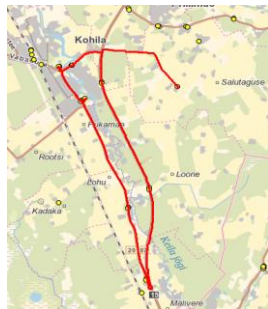

Vallaliin

Nr.Kohila.1

Kooli - Hageri - Sutlema - Soonurme - Kooli

Sõiduplaan kehtib
Liini teenindab

21.12.2018
ATKO Liinid OÜ

Nr.	Peatus	Reis	Reis	Reis
1	Kohila kool		08:50	12:00
2	*Mesika			12:04
3	*Loone			12:07
4	*Lohu jaam			12:11
5	*Lohu			12:15
6	*Kadaka			nõudmisel
7	*Aandu			12:33
8	*Jaagumardi			12:40
9	*Raasi			12:41
10	Kohila kool	08:10		
11	Kohila jaam	08:12		
12	Päevati	08:15		
13	Hageri küla	08:17		
14	Hageri kool	08:17		
15	Sutlema	08:21		
16	Vana-Aespa	08:24		
17	A/K Loodus	08:29		
18	Aespa	08:29		
19	Mobile	08:33		
20	Aespa	08:36		
21	Suvila	08:37		
22	Ikaruse	08:38		
23	Soonurme	08:39		
24	Tselluloosi		09:00	
25	Mäevana		09:02	12:42
26	Raasi		09:03	12:45
27	Jaagumardi		09:04	
28	Kohila jaam		09:08	
29	Kohila kool	08:50	09:10	
30	*Kallaste			nõudmisel
31	*Kohila			13:03
Töötamise päevad		5	5	5

08:10
08:50

12:00

Kooli - Tohisoo - Loone - Kivimäe - Kooli

NB! Liini sõidab Kohila1 liinisildiga must sõiduauto.

Nr.	Peatus	Reis
1	Kohila kool	08:52
2	Tohisoo mõis	08:55
3	Kohila	08:57
4	Kivimäe tinglik	09:04
5	Mesika teerist tinglik	09:08
6	Loone tinglik	09:10
7	Lohu jaam	09:13
8	Lohu	09:16
9	Tohisoo	09:18
10	Kohila kool	09:20
Töötamise päevad		5

08:52

Märkused

5 liiklus toimub reedel, 21.12.2018