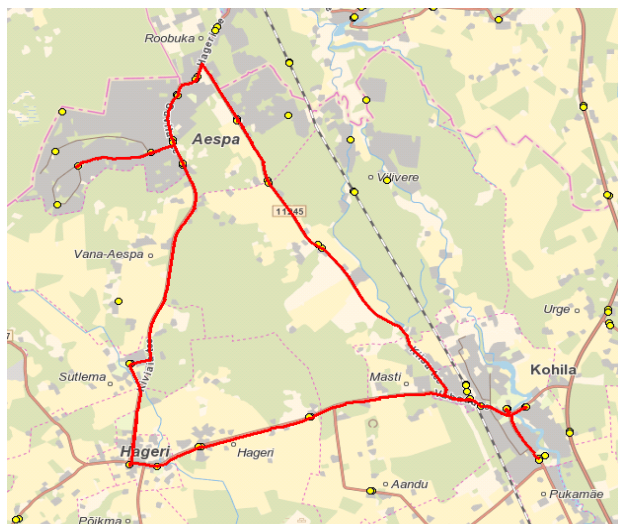

## Kooli - Hageri - Sutlema - Aespa - Hageri - Kohila

Sõiduplaan kehtib  
Liini teenindab

**21.12.2018**  
**ATKO Liinid OÜ**

11:55  
12:00

Nr.	Peatus	Reis
1	*Kohila	11:55
2	*Tohisoo mõis	11:58
3	Tohisoo	12:00
4	Kohila kool	12:02
5	Kohila kool	12:03
6	Kohila jaam	12:04
7	Päevati	12:09
8	Hageri küla	12:11
9	Hageri kool	12:12
10	Hageri	12:13
11	Sutlema	12:57
12	A/K Loodus	13:02
13	Aespa	13:06
14	Entusiast	13:09
15	Aespa	13:11
16	Suvila	13:12
17	Ilkaruse	13:14
18	Soonurme	13:18
19	Mäevana	13:20
20	Raasi	13:21
21	Jaagumardi	13:23
22	Kohila jaam	13:26
23	Kohila	13:28
Töötamise päevad		5

### Märkused

5 liiklus toimub reedel, 21.12.2018