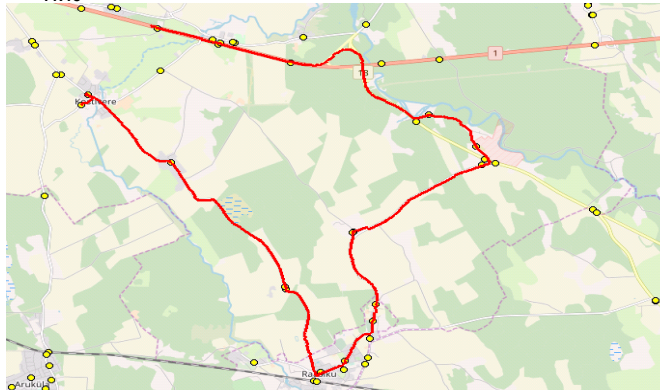

**Märkused**

Liini teenindamine ainult koolipäevadel

Sõitjate sisenemine ja väljumine toimub kõikides liiklusrühmades 541a tähistatud bussipeatustes ja Jõelähtme Vallavalitsuse, MTÜ Harjumaa Ühistranspordikeskuse ning OÜ ATKO Liinid vahel kokku lepitud peatumiskohtades.

ATKO Liinid OÜ

**Maakonna bussiliin Nr.J11**

**Kostivere - Mäealuse tee - Männisalu - Kostivere - Jõeähtme golfiv. - Jägala-Joa - Jägala - Raasiku - Kostivere - Raasiku - Haljva - Jägala - Männisalu**

**Loo - Kostivere - Rebala - Jõeähtme golfiväljak - Jägala-Joa - Neeme - Männisalu**

Sõiduplaan kehtib  
Liini teenindab

**11.06.2019**  
**OÜ ATKO Liinid**

11:15

11:15

11:15

12:00