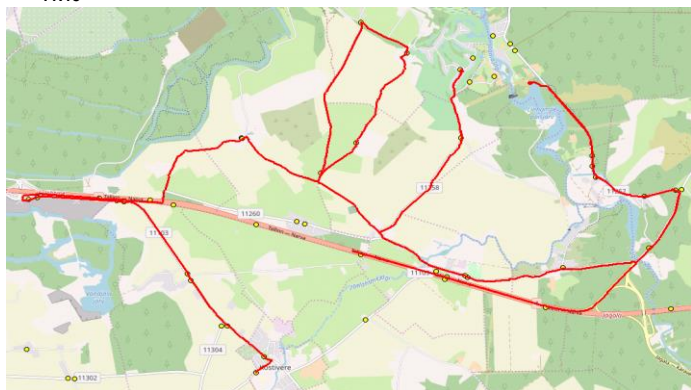

**Märkused**

Liini teenindamine ainult koolipäevadel

Sõitjate sisenemine ja väljumine toimub kõikides liiklusrühmades 541a tähistatud bussipeatustes ja Jõelähtme Vallavalitsuse, MTÜ Harjumaa Ühistranspordikeskuse ning OÜ ATKO Liinid vahel kokku lepitud peatumiskohtades.

ATKO Liinid OÜ

**Maakonna bussiliin Nr.J11**

**Kostivere - Mäealuse tee - Männisalu - Kostivere - Jõeähtme golfiv. - Jägala-Joa - Jägala - Raasiku - Kostivere - Raasiku - Haljva - Jägala - Männisalu**

**Loo - Kostivere - Rebala - Jõeähtme golfiväljak - Jägala-Joa - Neeme - Männisalu**

Sõiduplaan kehtib  
Liini teenindab

**11.06.2019**  
**OÜ ATKO Liinid**

11:15

11:15

11:15

12:00