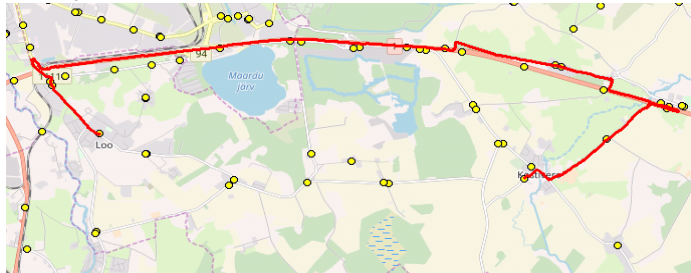

**Märkused**

Liini teenindamine ainult koolipäevadel

Sõitjate sisenemine ja väljumine toimub kõikides liiklusrühmades 541a tähistatud bussipeatustes ja Jõelähtme Vallavalitsuse, MTÜ Harjumaa Ühistranspordikeskuse ning OÜ ATKO Liinid vahel kokku lepitud peatumiskohtades.

ATKO Liinid OÜ

**Maakonna bussiliin Nr.J11**

**Kostivere - Mäealuse tee - Männisalu - Kostivere - Jõeähtme golfiv. - Jägala-Joa - Jägala - Raasiku - Kostivere - Raasiku - Haljva - Jägala - Männisalu**

**Loo - Kostivere - Rebala - Jõeähtme golfiväljak - Jägala-Joa - Neeme - Männisalu**

Sõiduplaan kehtib  
Liini teenindab

**11.06.2019**  
**OÜ ATKO Liinid**

11:15

11:15

11:15

12:00