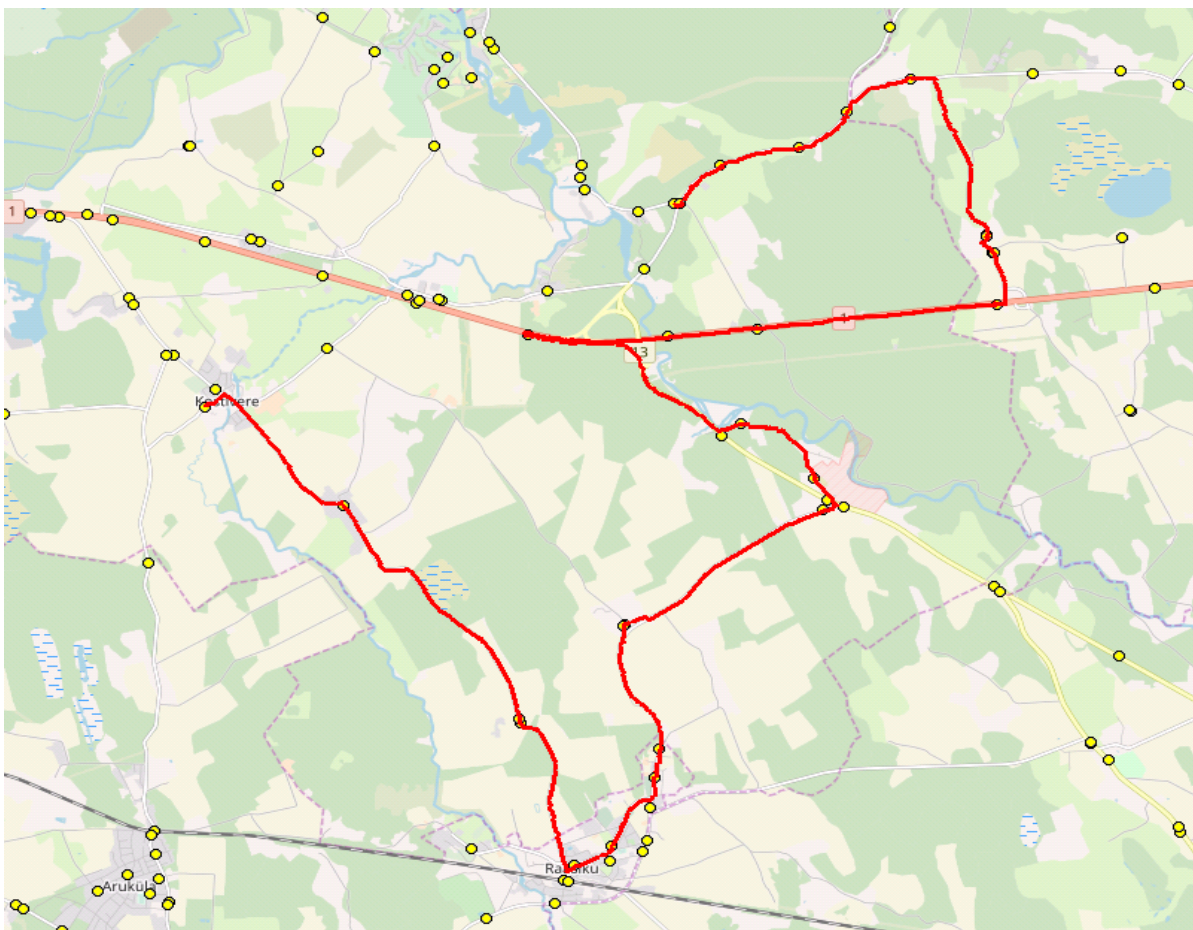

Neeme tee - Kodasoo - Jägala - Haljava - Kostivere

Sõiduplaan kehtib

10.06. - 11.06.2019

Liini teenindab

OÜ ATKO Liinid

Nr.	Peatus	Reis
		01
		J4-01
1	Neeme tee	07:10
2	Ruuküla	07:11
3	Upsi	07:13
4	Kääniku	07:14
5	Kaberla	07:16
6	Jõe	07:20
7	Kodasoo	07:21
8	Ruu	07:25
9	Jägala jõgi	07:27
10	Koogi	07:29
11	Jõeääre	07:34
12	Kuuse/Jägala	07:37
13	Raasiku tee	07:39
14	Haljava	07:44
15	Sambu	07:47
16	Raasiku rahvamaja	07:49
17	Raasiku side	07:51
18	Aruaru	07:54
19	Parasmäe	08:01
20	Kostivere kool	08:05
Töötamise päevad		1-5

peatuses Neeme tee J1 kl. 6:53
ja J10 kl. 7:05. Korraldatud
ümberistumine

Märkused

Liini teenindamine ainult koolipäevadel

Sõitjate sisenemine ja väljumine toimub kõikides liiklusmärgiga 541a tähistatud bussipeatustes ja Jõelähtme Vallavalitsuse, MTÜ Harjumaa Ühistranspordikeskuse ning OÜ ATKO Liinid vahel kokku lepitud peatumiskohtades.

Maakonna bussiliin Nr.J4

Neeme tee - Kodasoo - Jägala - Haljava - Kostivere

Sõiduplaan kehtib

10.06. - 11.06.2019

Liini teenindab

OÜ ATKO Liinid

7:10

ATKO Liinid OÜ