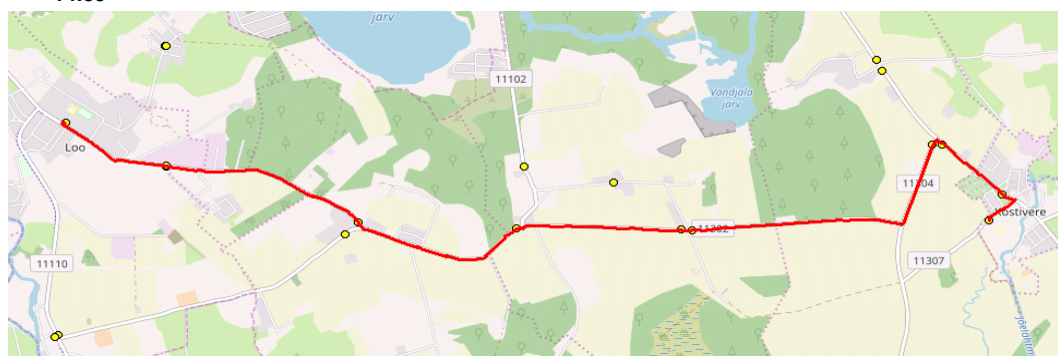

Märkused

Liini teenindamine ainult koolipäevadel

Sõitjate sisenemine ja väljumine toimub kõikides liiklusrühmaga 541a tähistatud bussipeatustes ja Jõelähtme Vallavalitsuse, MTÜ Harjumaa Ühistranspordikeskuse ning OÜ ATKO Liinid vahel kokku lepitud peatumiskohtades.

Maakonna bussiliin Nr.J7

Loo - Lagedi kool - Mõisa tee - Kostivere - Loo
Kostivere - Kodasoo - Männisalu

Sõiduplaan kehtib

10.06.2019

Liini teenindab

OÜ ATKO Liinid

13:00

14:35