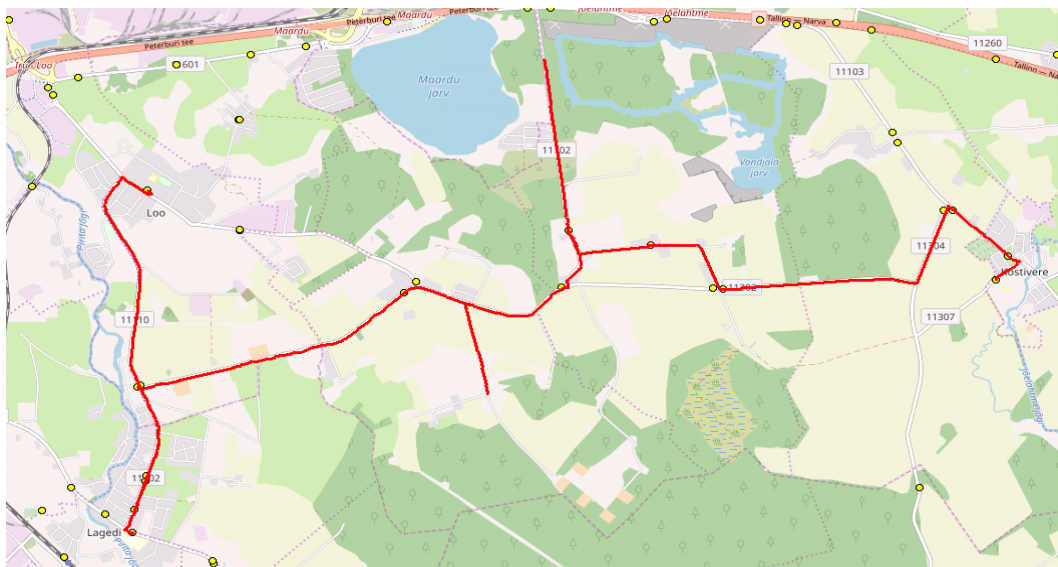

Märkused

Liini teenindamine ainult koolipäevadel

Sõitjate sisenemine ja väljumine toimub kõikides liiklusrühmaga 541a tähistatud bussipeatustes ja Jõelähtme Vallavalitsuse, MTÜ Harjumaa Ühistranspordikeskuse ning OÜ ATKO Liinid vahel kokku lepitud peatumiskohtades.

Maakonna bussiliin Nr.J7

Loo - Lagedi kool - Mõisa tee - Kostivere - Loo
Kostivere - Kodasoo - Männisalu

Sõiduplaan kehtib

10.06.2019

Liini teenindab

OÜ ATKO Liinid

13:00

14:35