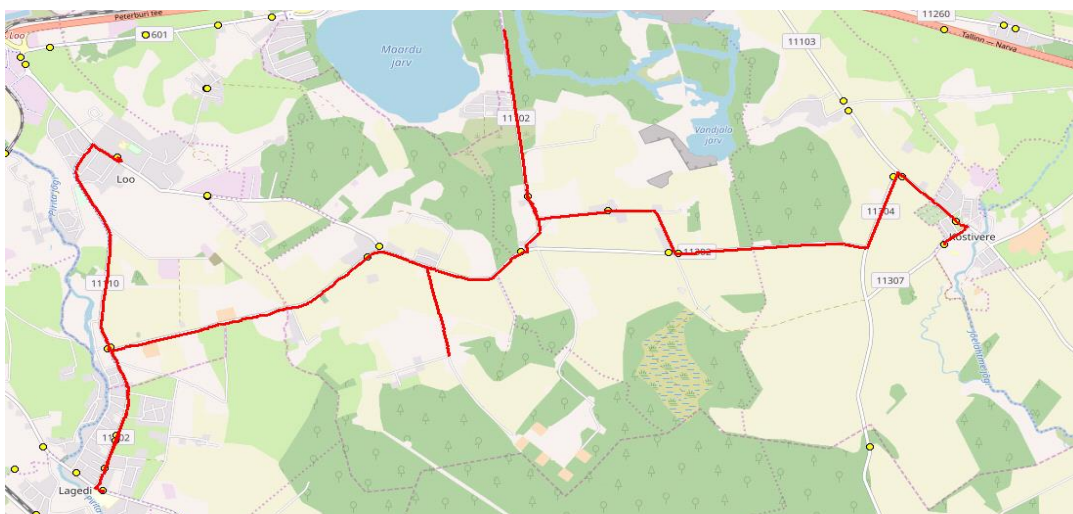

Märkused

Liini teenindamine ainult koolipäevadel

Sõitjate sisenemine ja väljumine toimub kõikides liiklusrühmaga 541a tähistatud bussipeatustes ja Jõelähtme Vallavalitsuse, MTÜ Harjumaa Ühistranspordikeskuse ning OÜ ATKO Liinid vahel kokku lepitud peatumiskohtades.

Maakonna bussiliin Nr.J7

Kostivere - Loo - Lagedi kool - Möisa tee - Kostivere
Kostivere - Kodosoo - Männisalu

Sõiduplaan kehtib

11.06.2019

Liini teenindab

OÜ ATKO Liinid

11:15

12:00