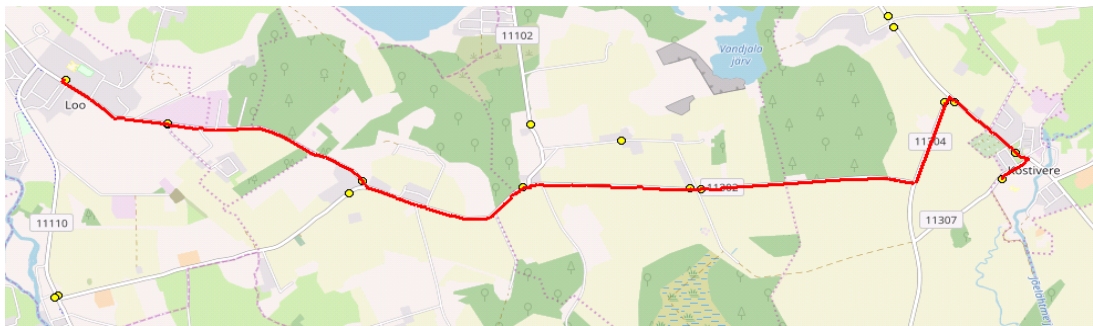

Märkused

Liini teenindamine ainult koolipäevadel

Sõitjate sisenemine ja väljumine toimub kõikides liiklusrühmaga 541a tähistatud bussipeatustes ja Jõelähtme Vallavalitsuse, MTÜ Harjumaa Ühistranspordikeskuse ning OÜ ATKO Liinid vahel kokku lepitud peatumiskohtades.

Maakonna bussiliin Nr.J7

Kostivere - Loo - Lagedi kool - Möisa tee - Kostivere
Kostivere - Kodosoo - Männisalu

Sõiduplaan kehtib

11.06.2019

Liini teenindab

OÜ ATKO Liinid

11:15

12:00