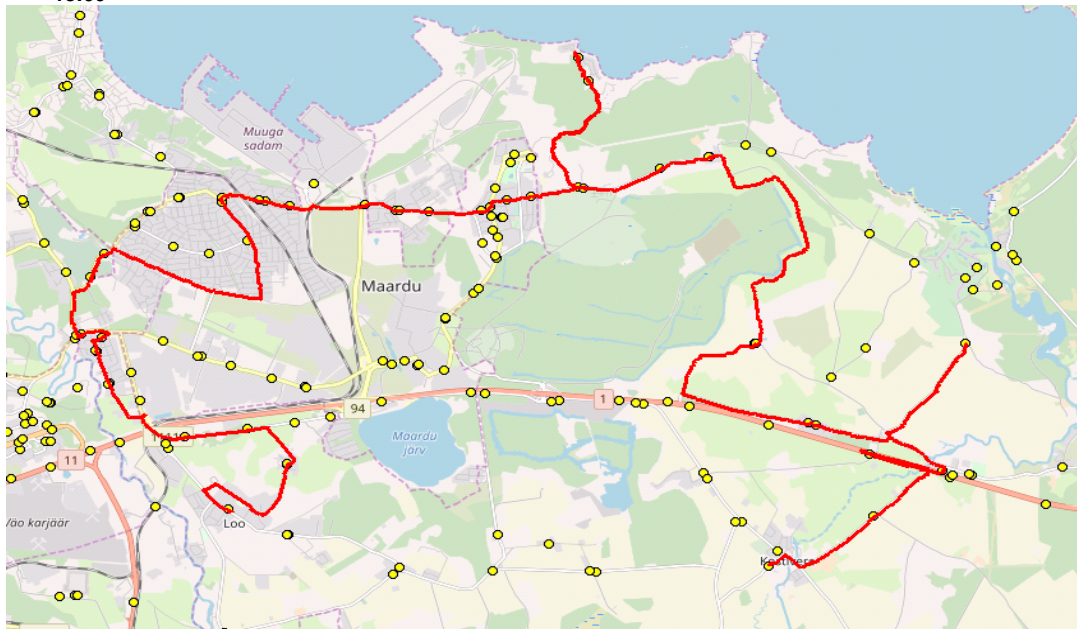

Liini teenindamine ainult koolipäevadel

Sõitjate sisenemine ja väljumine toimub kõikides liiklusrühmades 541a tähistatud bussipeatustes ja Jõelähtme Vallavalitsuse, MTÜ Harjumaa Ühistranspordikeskuse ning OÜ ATKO Liinid vahel kokku lepitud peatumiskohtades.

# Maakonna bussiliin Nr.J9

Loo - Iru - Muuga - Saviranna - Ülgase - Ellandvahe - Kostivere - Kivimäe tee - Lagedi  
mõis - Loo

Sõiduplaan kehtib

**10.06.2019**

Lini teenindab

**OÜ ATKO Liinid**

**13:00**

**16:30**