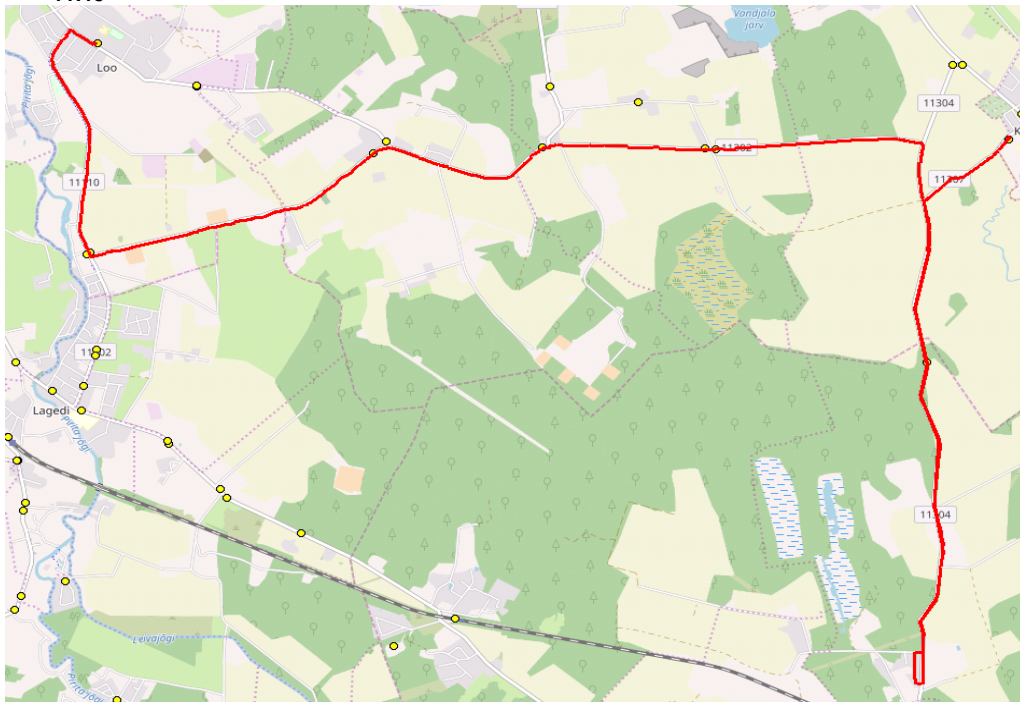

Maakonna bussiliin   **Nr.J9**
Kostivere - Kivimäe tee - Lagedi mõis - Loo - Iru - Muuga - Saviranna - Ülgase -
Ellandvahe - Kostivere

Sõiduplaan kehtib
Liini teenindab

11.06.2019
OÜ ATKO Liinid

11:15