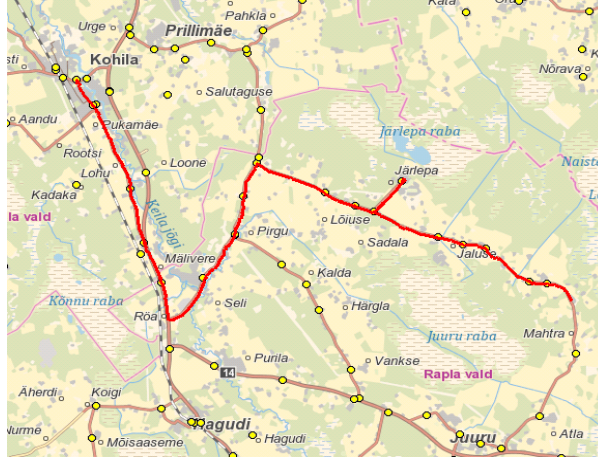

OÜ ATKO Liinid OÜ
 reg 10478062
 Ahtri 6A
 10151 Tallinn

Vallaliin

Nr.Kohila 11

Mahtra - Järlepa - Miiliste - Mälivere - Lohu - Kooli

Sõiduplaan kehtib
 Liini teenindab

11.06.2019
ATKO Liinid OÜ

Nr.	Peatus	Reis
1	Mahtra	07:30
2	Töökoja	07:32
3	Jaluse	07:34
4	Umbru	07:35
5	Järlepa tee	07:39
6	Järlepa	07:41
7	Sepiku	07:46
8	Lõiuuse	07:48
9	Miiliste	07:50
10	Kernu	07:54
11	Pirgu	07:55
12	Kärneri	08:02
13	Lohu jaam	08:05
14	Lohu	08:09
15	Tohisoo	08:13
16	Kohila kool	08:15
Töötamise päevad		2

07:30

Kooli - Alesti - Järlepa - Pirgu - Kohila

Nr.	Peatus	Reis	Reis
1	Kohila kool		11:00
2	Urge		11:04
3	Prillimäe		11:05
4	Salutaguse		11:06
5	Laagri		11:07
6	Angerja		11:08
7	Angerja		11:08
8	Alesti		11:10
9	Miiliste		11:12
10	Miiliste		11:12
11	Lõiuuse		11:15
12	Sepiku		11:16
13	Järlepa tee		11:17
14	Umbru		11:19
15	Jaluse laudad tinglik		11:20
16	Umbru		11:21
17	Järlepa tee		11:23
18	Järlepa		11:25
19	Sepiku		11:27
20	Lõiuuse		11:29
21	Miiliste		11:31
22	Kernu		11:33
23	Pirgu		11:34
24	Kärneri		11:39
25	Mälivere teerist		11:40
26	Loone		11:42
27	Mesika		11:45
28	Kohila	07:00	11:47
29	*Mahtra	07:27	
Töötamise päevad		2	2