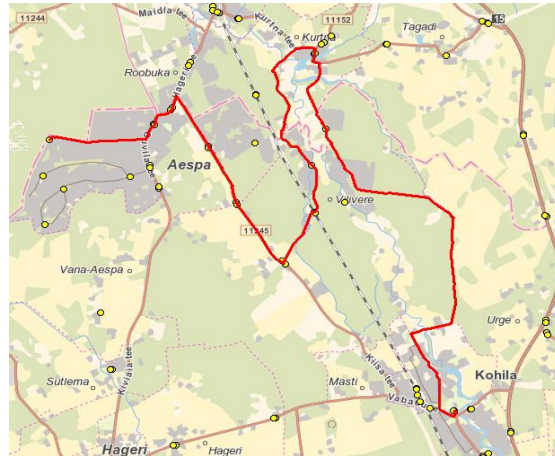

OÜ ATKO Liinid OÜ
 reg 10478062
 Ahtri 6A
 10151 Tallinn

Vallaliin

Nr. Kohila 12

Kvartsi tee - Soonurme - Mäevana - Metsanurga - Kooli

Sõiduplaan kehtib **11.06.2019**
 Liini teenindab **ATKO Liinid OÜ**

Nr.	Peatus	Reis	Reis
1	Kvartsi	07:30	
2	Ikarse	07:33	
3	Soonurme	07:34	
4	Mäevana	07:36	
5	Raasi tinglik	07:38	
6	Kallaste	07:44	
7	Kurtna tiigi	07:50	
8	Metsanurga	07:52	11:15
9	Kohila kool	08:05	
10	*Kohila		11:28
Töötamise päevad		2	2

07:30

Kooli - Metsanurga

Nr.	Peatus	Reis	Reis
1	Kohila kool		11:00
2	Metsanurga		11:13
3	*Kohila	07:10	
4	*Kvartsi	07:24	
Töötamise päevad		2	2

11:00

Märkused

2 liiklus toimub 11.06.2019

ATKO Liinid OÜ