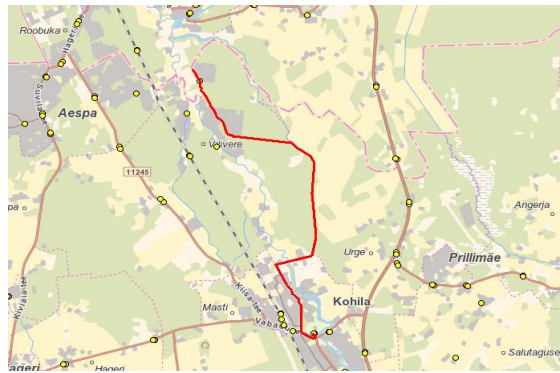

OÜ ATKO Liinid OÜ
 reg 10478062
 Ahtri 6A
 10151 Tallinn

Vallaliin

Nr. Kohila 12

Kvartsi tee - Soonurme - Mäevana - Metsanurga - Kooli

Sõiduplaan kehtib **11.06.2019**
 Liini teenindab **ATKO Liinid OÜ**

Nr.	Peatus	Reis	Reis
1	Kvartsi	07:30	
2	Ikarse	07:33	
3	Soonurme	07:34	
4	Mäevana	07:36	
5	Raasi tinglik	07:38	
6	Kallaste	07:44	
7	Kurtna tiigi	07:50	
8	Metsanurga	07:52	11:15
9	Kohila kool	08:05	
10	*Kohila		11:28
Töötamise päevad		2	2

07:30

Kooli - Metsanurga

Nr.	Peatus	Reis	Reis
1	Kohila kool		11:00
2	Metsanurga		11:13
3	*Kohila	07:10	
4	*Kvartsi	07:24	
Töötamise päevad		2	2

11:00

Märkused

2 liiklus toimub 11.06.2019

ATKO Liinid OÜ