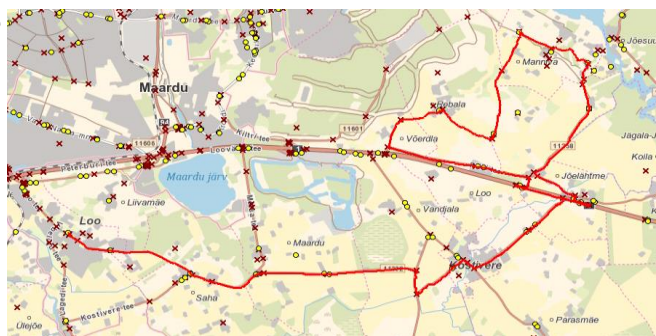

Maakonna bussiliin

Nr.J16 Esmaspäev

Loo - Kostivere - Manniva - Rebala - Kostivere - Jõelähtme -
Neeme - Jõelähtme - Kostivere - Manniva - Rebala

Sõiduplaan kehtib
Liini teenindab

alates 07.01.2019
OÜ ATKO Liinid

Nr.	Peatus	Reis 01	Reis 03
		J16 E-01	J16 E-01
1	*Neeme		17:55
4	Loo välja	16:35	
5	Olerex	16:56	
6	Mäealuse tee	17:07	
7	Rebala küla	17:12	
8	Uus-Rebala	17:17	
9	Kostivere kool	17:25	18:20

16:35

17:55

Nr.	Peatus	Reis 02	Reis 04
		J16 E-01	J16 E-01
1	*Kostivere kool	17:30	18:40
2	*Mäealuse tee		18:58
3	*Rebala küla		19:03
4	*Uus-Rebala		19:08
5	*Männisalu		19:11
6	*Neeme	17:53	