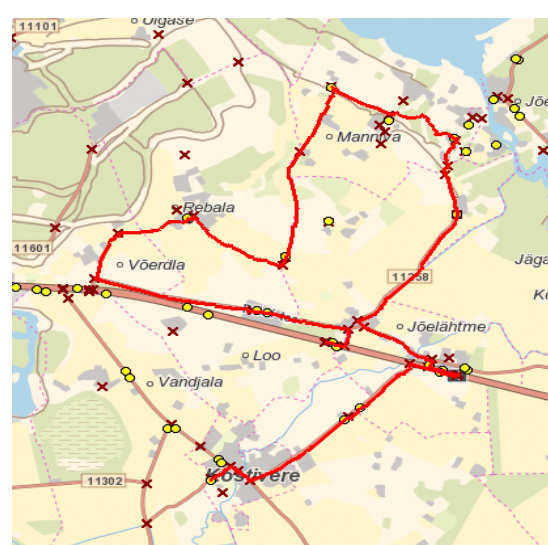

Nr.	Peatus	Reis 01	Reis 03
		J16 E-01	J16 E-01
1	*Neeme		17:55
4	Loo välja	16:35	
5	Olerex	16:56	
6	Mäealuse tee	17:07	
7	Rebala küla	17:12	
8	Uus-Rebala	17:17	
9	Kostivere kool	17:25	18:20

16:35

17:55

Nr.	Peatus	Reis 02	Reis 04
		J16 E-01	J16 E-01
1	*Kostivere kool	17:30	18:40
2	*Mäealuse tee		18:58
3	*Rebala küla		19:03
4	*Uus-Rebala		19:08
5	*Männisalu		19:11
6	*Neeme	17:53	

17:30

18:40

Märkused

Halliga märgitud väikebuss

Liini teenindamine ainult koolipäevadel