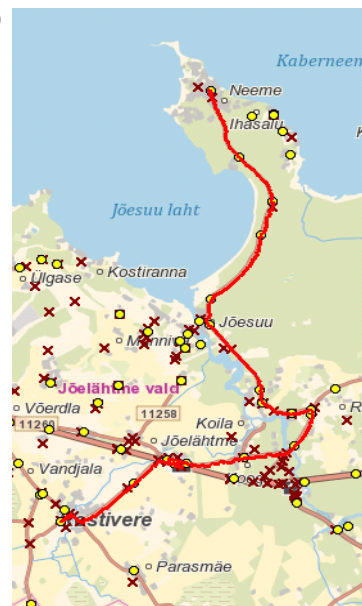

Maakonna bussiliin

Nr.J16 Esmaspäev

Loo - Kostivere - Manniva - Rebala - Kostivere - Jõelähtme -
Neeme - Jõelähtme - Kostivere - Manniva - Rebala

Sõiduplaan kehtib
Liini teenindab

alates 07.01.2019
OÜ ATKO Liinid

Nr.	Peatus	Reis 01	Reis 03
		J16 E-01	J16 E-01
1	*Neeme		17:55
4	Loo välja	16:35	
5	Olerex	16:56	
6	Mäealuse tee	17:07	
7	Rebala küla	17:12	
8	Uus-Rebala	17:17	
9	Kostivere kool	17:25	18:20

16:35

17:55

Nr.	Peatus	Reis 02	Reis 04
		J16 E-01	J16 E-01
1	*Kostivere kool	17:30	18:40
2	*Mäealuse tee		18:58
3	*Rebala küla		19:03
4	*Uus-Rebala		19:08
5	*Männisalu		19:11
6	*Neeme	17:53	

17:30

18:40

Märkused

Halliga märgitud väikebuss

Liini teenindamine ainult koolipäevadel