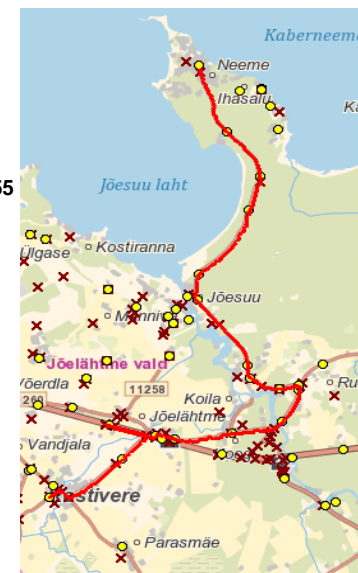

Maakonna bussiliin

Nr.J16 Esmaspäev

Loo - Kostivere - Manniva - Rebala - Kostivere - Jõelähtme -
Neeme - Jõelähtme - Kostivere - Manniva - Rebala

Sõiduplaan kehtib
Liini teenindab

alates 07.01.2019
OÜ ATKO Liinid

Nr.	Peatus	Reis 01	Reis 03
		J16 E-01	J16 E-01
1	*Neeme		17:55
4	Loo välja	16:35	
5	Olerex	16:56	
6	Mäealuse tee	17:07	
7	Rebala küla	17:12	
8	Uus-Rebala	17:17	
9	Kostivere kool	17:25	18:20

16:35

17:55

Nr.	Peatus	Reis 02	Reis 04
		J16 E-01	J16 E-01
1	*Kostivere kool	17:30	18:40
2	*Mäealuse tee		18:58
3	*Rebala küla		19:03
4	*Uus-Rebala		19:08
5	*Männisalu		19:11
6	*Neeme	17:53	