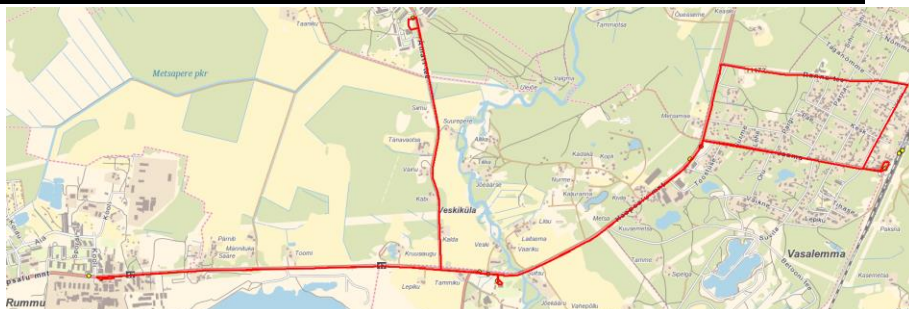

MTÜ Põhja-Eesti Ühistranspordikeskus
reg 80213342
Roosikrantsi 12/1
10119 Tallinn

ATKO Transport OÜ
reg 12739911
Ahtri tn 6a, Kesklinna linnaosa
10151 Tallinn Harju maakond

Lääne-Harju valla bussiliin

VV1

Sõiduplaan kehtib
Liini teenindab

alates 01.01.2020
ATKO Transport OÜ

Rummu - Ämari - Vasalemma

Nr.	Peatus	Kaugus liini algusest	Peatuste vaheline kaugus	Peatuse kood	Sõiduaeg järgmise peatuseni	Reis 01
						VV1-01
1	Rummu		0,755	23504-1	00:01	07:08
2	Pärniti	0,755	3,327	23520-1	00:04	07:09
3	Ämari	4,082	3,909	23508-1	00:05	07:13
4	Vasalemma	7,991	1,303	23506-1	00:02	07:18
5	Vasalemma jaam	9,294	0,532	23513-1	00:02	07:20
						07:25
6	Jaama pood	9,826	5,256	23514-1	00:06	07:28
7	Rummu	15,082	0,755	23504-1	00:01	07:34
8	Pärniti	15,837	3,327	23520-1	00:04	07:35
9	Ämari	19,164	2,280	23508-1	00:05	07:39
10	Vasalemma kool	21,444	1,800	23512-1	00:05	07:44
11	Vasalemma	23,244	0,687	23506-1	00:02	07:49
12	Karlimetsa	23,931	1,051	23518-1	00:01	07:51
13	Mardi	24,982	0,106	23517-1	00:00	07:53
14	Jaani rist	25,088	0,628	23516-1	00:01	07:53
15	Jaama rist	25,716	0,332	23515-1	00:02	07:55
16	Jaama pood	26,048	0,939	23514-1	00:01	07:57
17	Vasalemma	26,987	1,601	23505-1	00:03	07:58
18	Vasalemma kool	28,588		23512-1		08:01
					Töötamise päevad	1-5
					Veootsa pikkus (km)	28,7
					Sõiduaeg (h.,min.)	0:48
					Reisi kiirus (km/h)	35,6

sisse
välja

Märkused

Liini teenindamine toimub ainult koolipäevadel 1-5
Sõitjate sisenemine ja väljumine toimub kõikides liiklusemärgiga 541a tähistatud bussipeatustes

Arvo Sarapuu
ATKO Transport OÜ