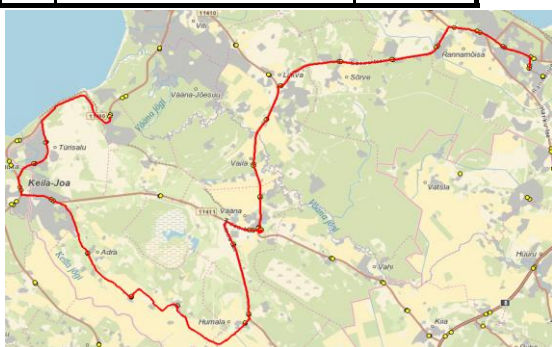

Nr.	Peatus	Reis 01
		H6B-01
1	Vääna mõis	15:15
2	Vääna	15:16
3	Tõlinõmme	15:18
4	Humala	15:20
5	Kütke	15:24
6	Metsaküla	15:26
7	Kumnamõisa	15:29
8	Künka	15:30
9	Künka	15:31

Maakonna bussiliin

Nr.H7

Sõiduplaan kehtib alates
Liini teenindab

30.10.2023
Hansabuss AS

**Naage – Türisalu – Adra – Humala –
Vääna – Sõrve – Tabasalu**

Nr.	Peatus	Reis 01
		H7-01
1	Naage	07:30
2	Hallikivi	07:34
3	Kevadvõtme	07:35
4	Vääna tee	07:37
5	Loigu	07:39
6	Kadaka	07:42
7	Jüri	07:44
8	Mäe	07:47
9	Männi	07:51
10	Humala	07:52
11	Tölinõmme	07:54
12	Vääna	07:56
13	Vääna mõis	07:58
14	Vääna kool	07:59
15	Väänatammi tee	08:00
16	Metsatuka	08:01
17	Vaila tee	08:03
18	Liikva	08:04
19	Sõrve	08:06
20	Tuulepesa	08:08
21	Tuuleveski	08:09
22	Sõrve tee	08:10
23	Rannamõisa	08:11
24	Mere tee	08:12
25	Kooli	08:14