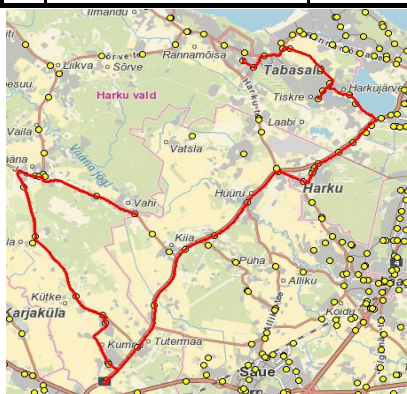

Maakonna bussiliin Nr.H3

Sõiduplaan kehtib alates **13.11.2023**
Liini teenindab **Hansabuss AS**

**Vahi - Vääna - Kumna - Harku - Harkujärve -
Tabasalu**

Nr.	Peatus	Reis
		01 H3-01
1	Vahi	07:05
2	Kruusiaugu	07:08
3	Vääna	07:12
4	Tõlinõmme	07:13
5	Humala	07:16
6	Kütke	07:20
7	Metsaküla	07:22
8	Kumnamõisa	07:25
9	Künka	07:27
10	Künka	07:27
11	Tutermaa	07:29
12	Pihuoja	07:31
13	Vääna-Posti	07:35
14	Pühaküla	07:36
15	Hüüru	07:38
16	Harku	07:40
17	Uue	07:42
18	Instituudi	07:44
19	Bioloogia	07:45
20	Uuemäe	07:46
21	Paemurru	07:47
22	Harkujärve	07:52
23	Kiriku	07:53
24	Alasniidu tee	07:55
25	Oja tee	07:57
26	Alasniidu tee	07:57
27	Välja tee	07:59
28	Sinilille tee	08:00
29	Tiskre	08:03
30	Kallaste	08:04
31	Ranna tee	08:06
32	Kooli	08:07

**Harkujärve - Tabasalu - Harku - Kumna - Vääna - Vahi
Harkujärve - Tabasalu - Harku - Kumna - Loigu**

Nr.	Peatus	Reis	Reis	Reis
		02 H3-05	04 H3-02	06 H3-04
1	Harkujärve	14:10	15:10	16:20
2	Kiriku	14:11	15:11	16:21
3	Välja tee	14:14	15:12	16:22
4	Sinilille tee	14:15	15:13	16:23
5	Tiskre	14:17	15:15	16:25
6	Kallaste	14:18	15:17	16:27
7	Tabasalu	14:19	15:18	16:28
8	Kooli	14:20	15:18	16:28
9	Ranna tee	14:21	15:19	16:29
10	Tammi tee	14:24	15:23	16:33
11	Laabi	14:25	15:23	16:33
12	Vatsla tee	14:27	15:25	16:35
13	Harku	14:28	15:26	16:35
14	Uue	14:30	15:28	16:37
15	Instituudi	14:31	15:29	16:38
16	Bioloogia	14:32	15:30	16:40
17	Harku	14:34	15:31	16:42
18	Hüüru	14:36	15:33	16:43
19	Pühaküla	14:38	15:34	16:45
20	Vääna-Posti	14:40	15:36	16:46
21	Pihuoja	14:42	15:38	16:48
22	Tutermaa	14:44	15:39	16:50
23	Künka	14:45	15:40	16:51
24	Künka	14:45	15:41	16:51
25	Kumnamõisa	14:47	15:43	16:53
26	Metsaküla	14:50	15:46	16:56
27	Metsaküla	14:51	15:46	16:57
28	Kütke	14:52	15:48	16:58
29	Humala	14:55	15:51	-
30	Tõlinõmme	14:57	15:53	-
31	Vääna	14:59	15:54	-
32	Kruusiaugu	15:01	15:57	-
33	Vahi	15:03	15:58	-
34	Männi			17:01
35	Mäe			17:05
36	Jüri			17:08
37	Kadaka			17:09
38	Loigu			17:13