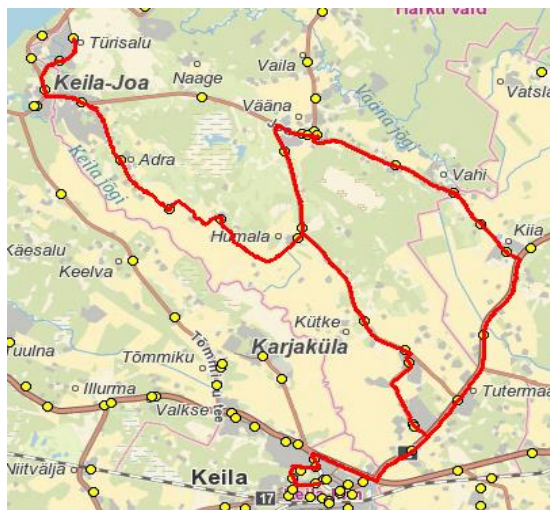

sisse
välja

Maakonna bussiliin Nr.H8

Sõiduplaan kehtib alates **01.09.2023**

Liini teenindab **Hansabuss AS**

Keila - Kumna - Humala - Vääna - Vahi - Tutermaa -

Humala - Türisalu

Nr.	Peatus	Reis
		01 H8-01
1	Keila algkool	15:40
2	Keila kool	15:44
3	Tervisekeskuse	15:45
4	Künka	15:51
5	Kumnamõisa	15:53
6	Metsaküla	15:55
7	Metsaküla	15:56
8	Kütke	15:57
9	Humala	16:00
10	Tõlinõmme	16:02
11	Vääna	16:04
12	Vääna mõis	16:05
13	Kruusiaugu	16:07
14	Vahi	16:09
15	Uuevälja	16:10
16	Kindluse	16:11
17	Pihuoja	16:13
18	Tutermaa	16:15
19	Kumnamõisa	16:17
20	Metsaküla	16:19
21	Metsaküla	16:19
22	Kütke	16:20
23	Männi	16:22
24	Mäe	16:26
25	Jüri	16:28
26	Kadaka	16:29
27	Loigu	16:32
28	Vääna tee	16:34
29	Kevadvõtme	16:35
30	Hallikivi	16:37

Maakonna bussiliin **Nr.H11**Sõiduplaan kehtib alates
Liini teenindab**30.10.2023**
Hansabuss AS**Tabasalu - Muraste - Meriküla**

Nr.	Peatus	Reis
		01
		H11-01
1	Kooli	07:55
2	Mere tee	07:57
3	Rannamõisa	07:58
4	Sõrve tee	07:59
5	Runtsi tee	08:01
6	Ilmandu	08:02
7	Pangapealse	08:03
8	Muraste kool	08:05
9	Kolmiku	08:06
10	Pangapealse	08:07
11	Ilmandu	08:08
12	Runtsi tee	08:09
13	Kõue	08:10
14	Meriküla	08:15