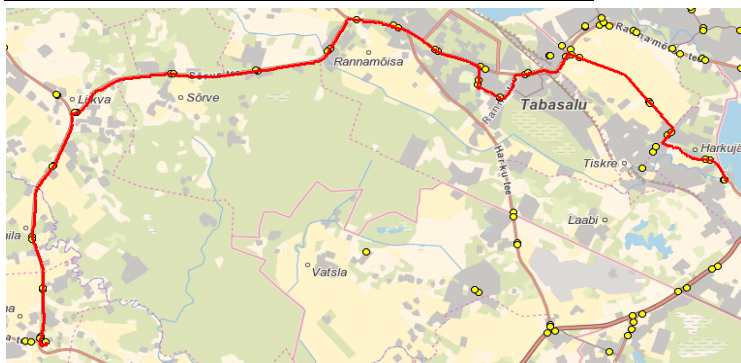

**Muraste - Tabasalu - Muraste -
Vääna-Jõesuu - Suurupi - Liikva -
Vääna**

Nr.	Peatus	Reis 02
		H1-02
1	Muraste kool	13:35
2	Kolmiku	13:37
3	Pangapealse	13:37
4	Ilmandu	13:38
5	Runtsi tee	13:39
6	Sõrve tee	13:41
7	Rannamõisa	13:42
8	Mere tee	13:43
9	Kooli	13:45
10	Kooli	13:47
11	Mere tee	13:49
12	Rannamõisa	13:50
13	Sõrve tee	13:51
14	Runtsi tee	13:53
15	Ilmandu	13:55
16	Pangapealse	13:56
17	Muraste kool	13:57
18	Kolmiku	13:59
19	Muraste	14:00
20	Viti	14:04
21	Vääna-Jõesuu	14:07
22	Viti	14:08
23	Orava	14:11
24	Liivakivi tee	14:12
25	Tuletorni	14:13
26	Suurupi	14:14
27	Munakivi tee	14:16
28	Viisu tee	14:17
29	Liivakivi tee	14:18
30	Orava	14:19
31	Suurupi tee	14:20
32	Viti tankla	14:22
33	Viljapuu tee	14:24
34	Lätte tee	14:25
35	Liikva	14:26
36	Vaila tee	14:29
37	Metsatuka	14:30
38	Väänatammi tee	14:31
39	Vääna kool	14:33
40	Vääna mõis	14:34

Maakonna bussiliin Nr.H2

Sõiduplaan kehtib alates **01.09.2023**
Liini teenindab **Hansabuss AS**

Vääna - Sõrve - Tabasalu - Harkujärve

Nr.	Peatus	Reis
		01
		H2-01
1	Vääna mõis	14:25
2	Vääna kool	14:26
3	Väänatammi tee	14:27
4	Metsatuka	14:28
5	Vaila tee	14:30
6	Liikva	14:31
7	Sõrve	14:33
8	Tuulepesa	14:34
9	Tuuleveski	14:36
10	Sõrve tee	14:36
11	Rannamõisa	14:37
12	Mere tee	14:38
13	Kooli	14:40
14	Ranna tee	14:41
15	Kallaste	14:42
16	Liiva tee	14:43
17	Sinilille tee	14:45
18	Välja tee	14:46
19	Kiriku	14:48
20	Harkujärve	14:49