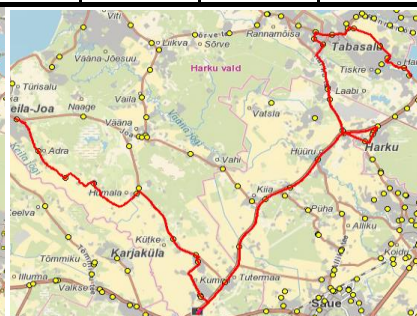

Maakonna bussiliin Nr.H3

Sõiduplaan kehtib alates **13.11.2023**
Liini teenindab **Hansabuss AS**

**Vahi - Vääna - Kumna - Harku - Harkujärve -
Tabasalu**

Nr.	Peatus	Reis
		01 H3-01
1	Vahi	07:05
2	Kruusiaugu	07:08
3	Vääna	07:12
4	Tõlinõmme	07:13
5	Humala	07:16
6	Kütke	07:20
7	Metsaküla	07:22
8	Kumnamõisa	07:25
9	Künka	07:27
10	Künka	07:27
11	Tutermaa	07:29
12	Pihuoja	07:31
13	Vääna-Posti	07:35
14	Pühaküla	07:36
15	Hüüru	07:38
16	Harku	07:40
17	Uue	07:42
18	Instituudi	07:44
19	Bioloogia	07:45
20	Uuemäe	07:46
21	Paemurru	07:47
22	Harkujärve	07:52
23	Kiriku	07:53
24	Alasniidu tee	07:55
25	Oja tee	07:57
26	Alasniidu tee	07:57
27	Välja tee	07:59
28	Sinilille tee	08:00
29	Tiskre	08:03
30	Kallaste	08:04
31	Ranna tee	08:06
32	Kooli	08:07

**Harkujärve - Tabasalu - Harku - Kumna - Vääna - Vahi
Harkujärve - Tabasalu - Harku - Kumna - Loigu**

Nr.	Peatus	Reis	Reis	Reis
		02 H3-05	04 H3-02	06 H3-04
1	Harkujärve	14:10	15:10	16:20
2	Kiriku	14:11	15:11	16:21
3	Välja tee	14:14	15:12	16:22
4	Sinilille tee	14:15	15:13	16:23
5	Tiskre	14:17	15:15	16:25
6	Kallaste	14:18	15:17	16:27
7	Tabasalu	14:19	15:18	16:28
8	Kooli	14:20	15:18	16:28
9	Ranna tee	14:21	15:19	16:29
10	Tammi tee	14:24	15:23	16:33
11	Laabi	14:25	15:23	16:33
12	Vatsla tee	14:27	15:25	16:35
13	Harku	14:28	15:26	16:35
14	Uue	14:30	15:28	16:37
15	Instituudi	14:31	15:29	16:38
16	Bioloogia	14:32	15:30	16:40
17	Harku	14:34	15:31	16:42
18	Hüüru	14:36	15:33	16:43
19	Pühaküla	14:38	15:34	16:45
20	Vääna-Posti	14:40	15:36	16:46
21	Pihuoja	14:42	15:38	16:48
22	Tutermaa	14:44	15:39	16:50
23	Künka	14:45	15:40	16:51
24	Künka	14:45	15:41	16:51
25	Kumnamõisa	14:47	15:43	16:53
26	Metsaküla	14:50	15:46	16:56
27	Metsaküla	14:51	15:46	16:57
28	Kütke	14:52	15:48	16:58
29	Humala	14:55	15:51	-
30	Tõlinõmme	14:57	15:53	-
31	Vääna	14:59	15:54	-
32	Kruusiaugu	15:01	15:57	-
33	Vahi	15:03	15:58	-
34	Männi			17:01
35	Mäe			17:05
36	Jüri			17:08
37	Kadaka			17:09
38	Loigu			17:13