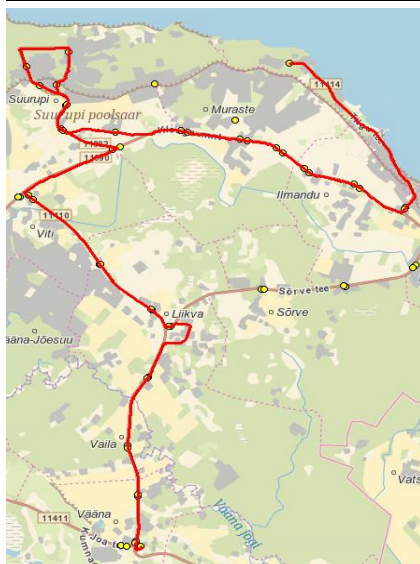

Maakonna bussiliin Nr.H11B

Sõiduplaan kehtib alates **30.10.2023**
Liini teenindab **Hansabuss AS**

Vääna - Suurupi - Vääna-Jõesuu - Muraste - Meriküla

Nr.	Peatus	Reis
		01 H11B-01
1	Vääna kool	07:30
2	Väänatammi tee	07:31
3	Metsatuka	07:32
4	Vaila tee	07:34
5	Liikva	07:36
6	Lätte tee	07:37
7	Viljapuu tee	07:39
8	Viti tankla	07:41
9	Orava	07:44
10	Liivakivi tee	07:44
11	Tuletorni	07:45
12	Suurupi	07:46
13	Munakivi tee	07:47
14	Viisu tee	07:48
15	Liivakivi tee	07:49
16	Orava	07:50
17	Hindreku	07:52
18	Suurupi tee	07:53
19	Viti	07:56
20	Vääna-Jõesuu	07:58
21	Vääna-Jõesuu	07:59
22	Viti	08:01
23	Suurupi tee	08:03
24	Muraste	08:04
25	Muraste kool	08:06
26	Kolmiku	08:07
27	Pangapealse	08:08
28	Ilmandu	08:09
29	Runtsi tee	08:10
30	Kõue	08:11
31	Meriküla	08:16

Meriküla - Muraste - Suurupi - Liikva - Vääna

Nr.	Peatus	Reis	Reis
		02 H11B-01	04 H11B-02
1	Meriküla	13:45	15:20
2	Kõue	13:50	15:25
3	Runtsi tee	13:51	15:26
4	Ilmandu	13:53	15:28
5	Pangapealse	13:53	15:28
6	Muraste kool	13:55	15:30
7	Kolmiku	13:57	15:32
8	Muraste	13:58	15:33
9	Hindreku	13:59	15:34
10	Orava	14:01	15:36
11	Liivakivi tee	14:01	15:36
12	Tuletorni	14:03	15:38
13	Suurupi	14:03	15:38
14	Munakivi tee	14:05	15:40
15	Viisu tee	14:06	15:41
16	Liivakivi tee	14:07	15:42
17	Orava	14:08	15:43
18	Suurupi tee	14:09	15:44
19	Viti tankla	14:11	15:46
20	Viljapuu tee	14:13	15:48
21	Lätte tee	14:15	15:49
22	Liikva	14:16	15:50
23	Vaila tee	14:18	15:53
24	Metsatuka	14:20	15:54
25	Väänatammi tee	14:21	15:55
26	Vääna kool	14:23	15:56
27	Vääna mõis	14:24	15:57