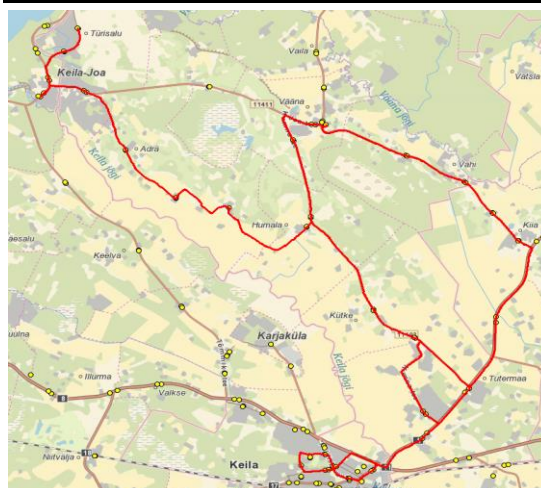

Maakonna bussiliin Nr.H6

Sõiduplaan kehtib alates
Liini teenindab

01.09.2023
Hansabuss AS

**Türisalu - Humala - Vääna - Kütke - Keila -
Kumna - Vahi - Vääna**

Vääna - Kütke - Kumna - Künka

Nr.	Peatus	Reis 01
		H6-01
1	Hallikivi	06:55
2	Kevadvõtme	06:56
3	Vääna tee	06:58
4	Keila-Joa	06:59
5	Keila-Joa	06:59
6	Loigu	07:02
7	Kadaka	07:05
8	Jüri	07:07
9	Mäe	07:10
10	Männi	07:14
11	Humala	07:15
12	Tõlinõmme	07:17
13	Vääna	07:19
14	Vääna mõis	07:21
15	Vääna	07:22
16	Tõlinõmme	07:23
17	Humala	07:26
18	Kütke	07:30
19	Metsaküla	07:32
20	Tutermaa	07:35
21	Kumnamõisa	07:38
22	Künka	07:40
23	Luha	07:43
24	Kultuurikeskuse	07:44
25	Pargi	07:45
26	Keila kool	07:45
27	Sopsu-Tooma	07:48
28	Keila algkool	07:49
29	Piiri	07:50
30	Künka	07:54
31	Kumnamõisa	07:57
32	Metsaküla	08:00
33	Pihuoja	08:06
34	Kindluse	08:09
35	Uuevälja	08:10
36	Vahi	08:11
37	Kruusiaugu	08:13
38	Vääna mõis	08:16

Nr.	Peatus	Reis 01
		H6B-01
1	Vääna mõis	15:15
2	Vääna	15:16
3	Tõlinõmme	15:18
4	Humala	15:20
5	Kütke	15:24
6	Metsaküla	15:26
7	Kumnamõisa	15:29
8	Künka	15:30
9	Künka	15:31