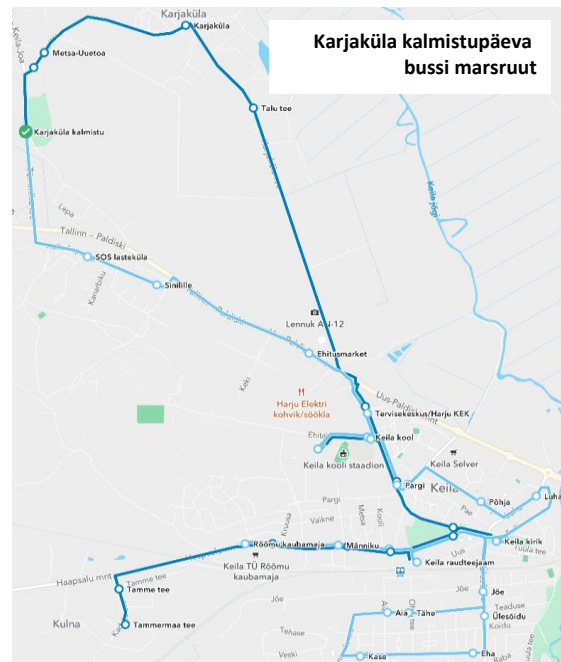

KEILA LINNALIINIDE KOONDPLAAN

Korvi kalmistupäev 09.06.2024

Karjaküla kalmistupäev 16.06.2024

	09.juuni	16.juuni	16.juuni
Peatus	Röömu - Korvi	K14	K14
Tammermaa		13:15	15:10
Tamme tee		13:15	15:10
Röömu kaubamaja	12:30	13:17	15:12
Männiku	12:31	13:18	15:13
Jaama	12:32	13:19	15:14
Keila raudteejaam		13:20	15:15
Keskpargi	12:33	13:22	15:17
Jõe	12:34		
Tähe	12:35		
Aia	12:35		
Kase	12:37		
Eha	12:38		
Ülesõidu	12:39		
Keila kirik	12:40	13:23	15:18
Kultuurikeskuse		13:24	15:19
Luha	12:42		
Pargi		13:26	15:21
Keila kool		13:26	15:21
Keila haigla		13:27	15:22
Keila kool		13:28	15:23
Tervisekeskuse		13:29	15:24
Talu tee		13:32	15:27
Karjaküla		13:33	15:28
Metsa-Uuetoa		13:24	15:29
Uuetoa		13:35	15:30
Karjaküla kalmistu		13:36	15:31
Korvi kalmistu	12:46		

	09.juuni	16.juuni	16.juuni
Peatus	Korvi - Röömu	K11	K11
Karjaküla kalmistu		13:36	16:00
Korvi kalmistu	15:30		
Ülase		13:38	16:02
Kullerkupu		13:39	16:03
Ehitusmarket		13:40	16:04
Tervisekeskuse		13:42	16:06
Keila kool		13:42	16:06
Keila haigla		13:43	16:07
Keila kool		13:44	16:08
Pargi		13:46	16:10
Piiri		13:46	16:10
Põhja		13:47	16:11
Luha		13:48	16:12
Keila kirik	15:36	13:49	16:13
Jõe		13:50	16:14
Tähe		13:51	16:15
Aia		13:52	16:16
Kase		13:53	16:17
Eha		13:55	16:19
Ülesõidu		13:55	16:19
Keila raudteejaam		13:59	16:23
Jaama	15:44	14:01	16:25
Männiku	15:45	14:02	16:26
Röömu kaubamaja	15:46	14:04	16:28