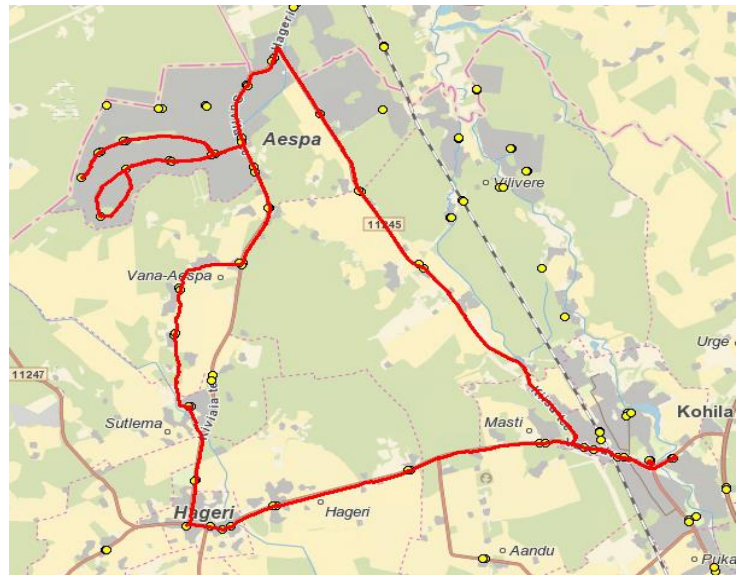

13:50
18:35