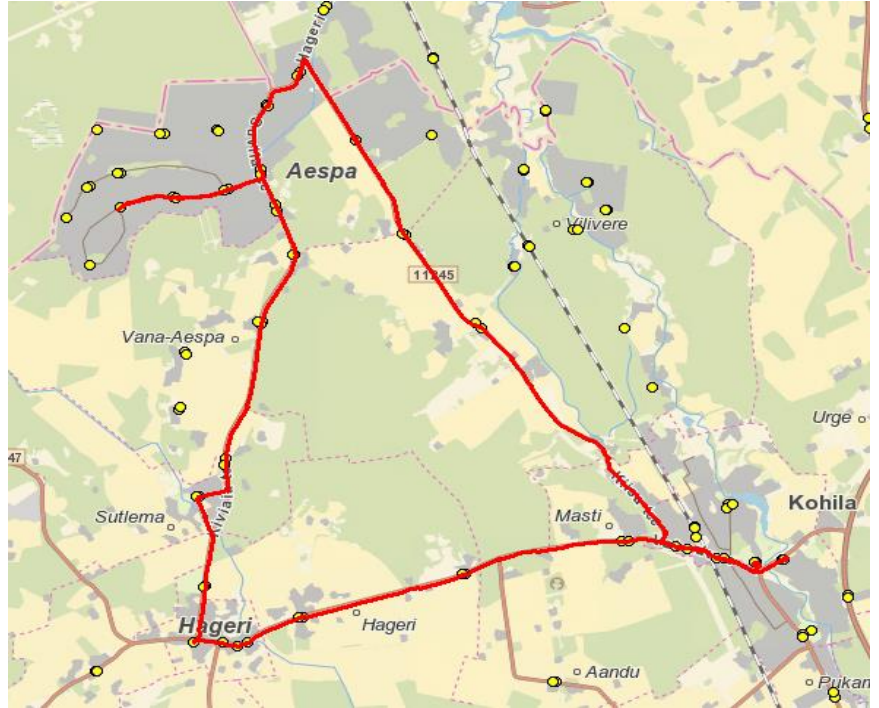

MTÜ Põhja-Eesti Ühistranspordikeskus
reg 80213342
Roosikrantsi 12
10119 Tallinn

AS HANSABUSS
Reg 10230847
Paavli 6
10412 Tallinn

Kohila valla siseliin

Kohila - Hageri - Aespa - Mäevana - Kohila

Nr. K27

Sõiduplaan kehtib alates **alates 30.10.2023**
Liini teenindab **AS HANSABUSS**

Nr.	Peatus	Reis	Reis	Reis
1	Kohila	07:35	14:30	15:20
2	Gümnaasiumi		14:35	15:25
3	Vabaduse	07:37	14:36	15:26
4	Viigi	07:37	14:37	15:27
5	Masti	07:38	14:38	15:28
6	Päevati	07:40	14:40	15:30
7	Hageri küla	07:42	14:42	15:32
8	Hageri kool	07:43	14:42	15:32
9	Hageri rahvamaja	07:43	14:43	15:33
10	Hageri	07:44	14:44	15:34
11	Hageri kalmistu	07:46	14:46	15:36
12	Sutlema	07:47	14:48	15:38
13	Piibelehe	07:48	14:49	15:39
14	Metsatuka	07:50	14:51	15:41
15	Riketsi	07:51	14:51	15:41
16	Marja	07:52	14:52	15:42
17	Aespa		14:54	15:44
18	Tammelehe	07:55	14:55	15:45
19	Entusiasti	07:56	14:58	15:48
20	Tammelehe	07:57	14:58	15:48
21	Aespa	07:59	14:59	15:49
22	Suvila	08:00	15:00	15:50
23	Ikaruse	08:01	15:01	15:51
24	Soonurme	08:02	15:02	15:52
25	Mäevana	08:05	15:04	15:54
26	Raasi	08:06	15:06	15:56
27	Jaagumardi	08:07	15:07	15:57
28	Vabaduse	08:12	15:11	16:01
29	Gümnaasiumi	08:13		
30	Kohila	08:15	15:13	16:03
Töötamise päevad		1-5	1-5	1-5

Märkused

Liini teenindamine toimub koolipäevadel 1-5

Buss peatub sõitjate olemasolul kõigis 541a märgiga tähistatud bussipeatustes