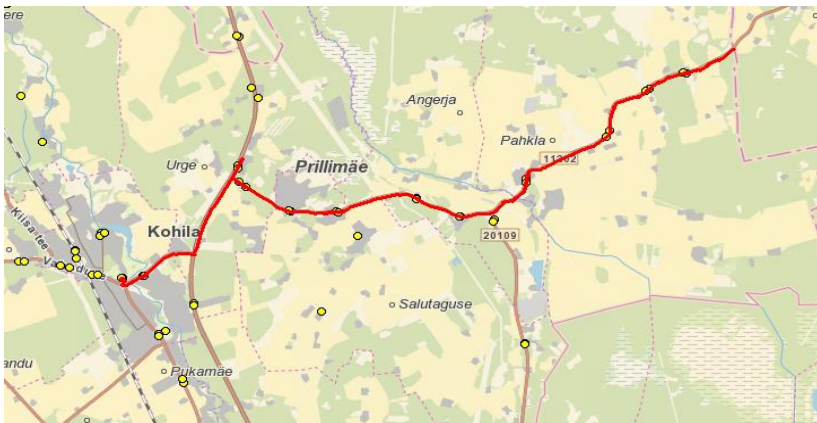

13:30

14:25

16:10