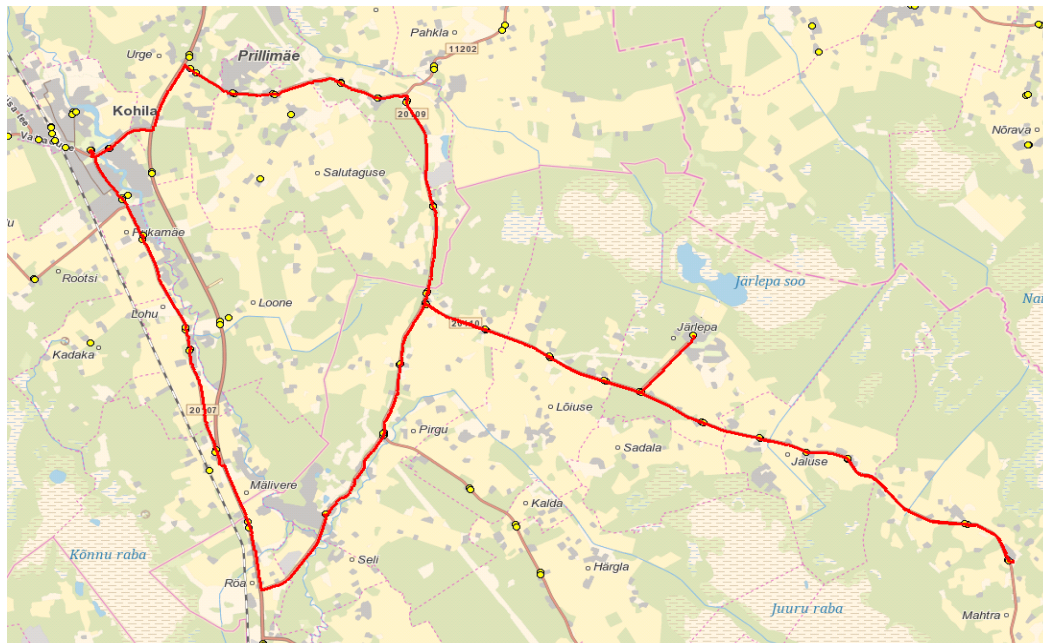

MTÜ Põhja-Eesti Ühistranspordikeskus
reg 80213342
Roosikrantsi 12
10119 Tallinn

AS HANSABUSS
Reg 10230847
Paavli 6
10412 Tallinn

Kohila valla siseliin

Nr. K31

Kohila - Alesti - Järlepa - Mahtra - Seli - Lohu - Kohila

Sõiduplaan kehtib alates
Liini teenindab

alates 30.10.2023
AS HANSABUSS

Nr.	Peatus	Reis	Reis
1	Kohila	07:00	14:30
2	Gümnaasiumi		14:35
3	Urgemäe	07:02	14:39
4	Prillimäe	07:04	14:41
5	Salutaguse	07:05	14:42
6	Laagri	07:06	14:43
7	Uuetoa	07:07	14:43
8	Angerja	07:07	14:44
9	Alesti	07:09	14:46
10	Miiliste	07:11	14:48
11	Hansu	07:12	14:49
12	Lõiuuse	07:13	14:50
13	Sepiku	07:14	14:51
14	Järlepa tee		14:52
15	Järlepa		14:54
16	Järlepa tee	07:15	14:56
17	Saueaugu	07:16	14:57
18	Umbru	07:17	14:58
19	Jaluse laudad	07:18	14:59
20	Jaluse	07:19	15:00
21	Tänavaotsa	07:20	15:01
22	Töökoja	07:21	15:02
23	Mahtra	07:30	15:03
24	Töökoja	07:31	15:04
25	Tänavaotsa	07:32	15:05
26	Jaluse	07:35	15:08
27	Jaluse laudad	07:36	15:09
28	Umbru	07:38	15:10
29	Saueaugu	07:39	15:12
30	Järlepa tee	07:41	
31	Järlepa	07:45	
32	Järlepa tee	07:47	15:13
33	Sepiku	07:48	15:14
34	Lõiuuse	07:49	15:15
35	Hansu	07:51	15:17
36	Miiliste	07:52	15:18
37	Kernu	07:54	15:20
38	Pirgu	07:55	15:21
39	Seli	07:57	15:23
40	Kärneri	07:59	15:25
41	Mälivere	08:01	15:27
42	Lohu	08:03	15:29
43	Linnuse	08:03	15:29
44	Pukamäe	08:05	15:31
45	Tohisoo	08:06	15:32
46	Gümnaasiumi	08:08	
47	Kohila	08:10	15:35
Töötamise päevad		1-5	1-5

07:00
14:30

Märkused

Liini teenindamine toimub koolipäevadel 1-5

Buss peatub sõitjate olemasolul kõigis 541a märgiga tähistatud bussipeatustes