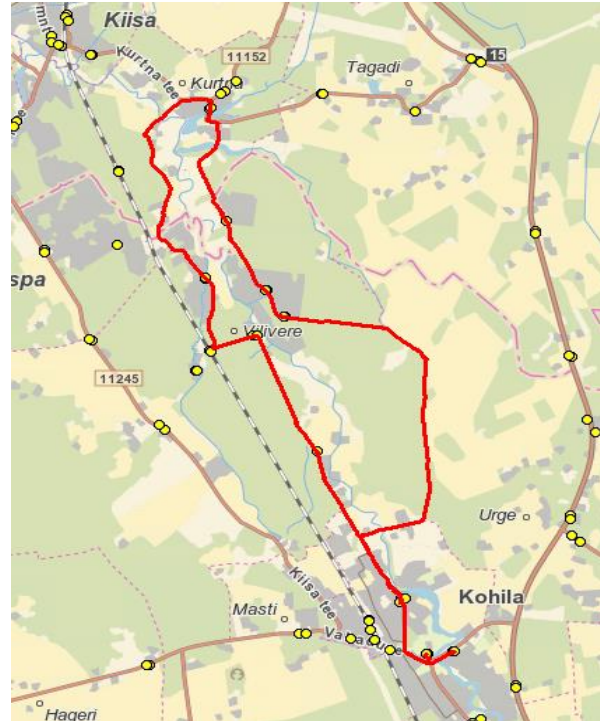

Rapla maakonna Kohila valla bussiliinide avaliku teenindamise leping nr. 2-8/21014 01.06.2021

MTÜ Põhja-Eesti Ühistranspordikeskus
reg 80213342
Roosikrantsi 12
10119 Tallinn

AS HANSABUSS
Reg 10230847
Paavli 6
10412 Tallinn

Kohila valla siseliin
Kohila - Kallaste - Kurtna - Vilivere - Kohila

Nr. K23

Sõiduplaan kehtib alates **alates 30.10.2023**
Liini teenindab **AS HANSABUSS**

Nr.	Peatus	Reis	Reis	Reis
1	Kohila	07:20	14:30	
2	Gümnaasiumi		14:35	16:30
3	Mõisakooli	07:22	14:37	16:32
4	Salu	07:24	14:39	16:34
5	Soone	07:25	14:40	16:34
6	Katikodu	07:26	14:41	16:36
7	Kallaste	07:28	14:43	16:38
8	Kurtna tiigi	07:33	14:48	16:43
9	Metsanurga	07:36	14:51	16:46
10	Metsakodu	07:38	14:53	16:47
11	Kariste	07:38	14:53	16:48
12	Mõisakooli	07:47	15:02	16:56
13	Gümnaasiumi	07:49	15:03	16:57
14	Kohila		15:04	16:58
	Töötamise päevad	1-5	1-5	1-5

Märkused

Liini teenindamine toimub koolipäevadel 1-5
Buss peatub sõitjate olemasolul kõigis 541a märgiga tähistatud bussipeatustes