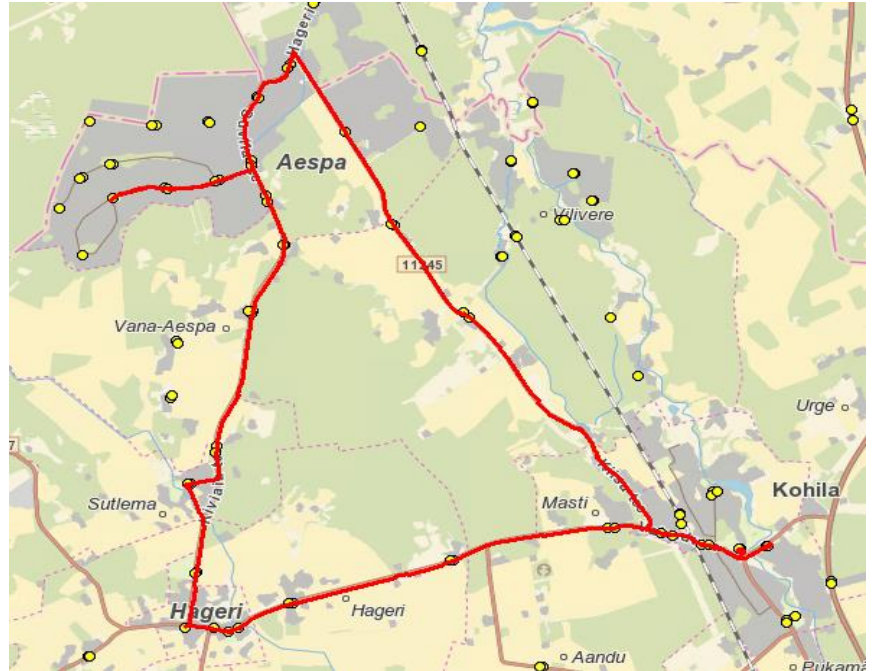

Sõiduplaan kehtib alates

alates **30.10.2023**

Liini teenindab

AS HANSABUSS

Nr.	Peatus	Reis	Reis	Reis
1	Kohila	07:25	13:35	16:15
2	Gümnaasiumi		13:40	16:20
3	Vabaduse	07:29	13:41	16:21
4	Viigi	07:29	13:42	16:22
5	Jaagumardi	07:35	13:45	16:25
6	Raasi	07:36	13:46	16:26
7	Mäevana	07:38	13:47	16:27
8	Soonurme	07:39	13:49	16:29
9	Ikaruse	07:40	13:49	16:29
10	Suvila	07:42	13:51	16:31
11	Aespa		13:52	16:32
12	Tammelehe	07:44	13:53	16:33
13	Entusiasti	07:47	13:55	16:35
14	Tammelehe	07:48	13:55	16:35
15	Aespa	07:50	13:56	16:36
16	Marja	07:51	13:57	16:37
17	Riketsi	07:52	13:57	16:37
18	Metsatuka	07:53	13:58	16:38
19	Piibebehe	07:54	14:00	16:40
20	Sutlema	07:56	14:02	16:42
21	Hageri		14:05	16:45
22	Hageri kool	08:00	14:06	16:46
23	Hageri rahvamaja	08:00	14:06	16:46
24	Hageri küla	08:01	14:07	16:47
25	Päevati	08:02	14:08	16:48
26	Masti	08:04	14:10	16:50
27	Viigi	08:05	14:11	16:51
28	Vabaduse	08:07	14:12	16:52
29	Gümnaasiumi	08:08		
30	Kohila	08:09	14:14	16:54
Töötamise päevad		1-5	1-5	1-5