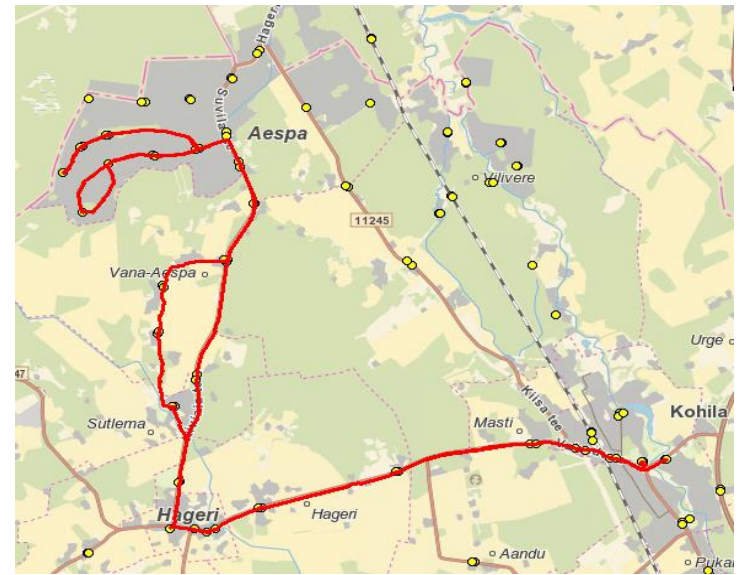

Märkused

Liini teenindamine toimub koolipäevadel 1-5

Buss peatub sõitjate olemasolul kõigis 541a märgiga tähistatud bussipeatustes

* Mobile ja Karmeni siseesõit ainult nõudmisel, kui bussis on sõitjad

Reis 05 Kohila raudteejaama peatuses ümberistumine Tallinna (16.35) ja Viljandi (16.34) rongilt

07:20