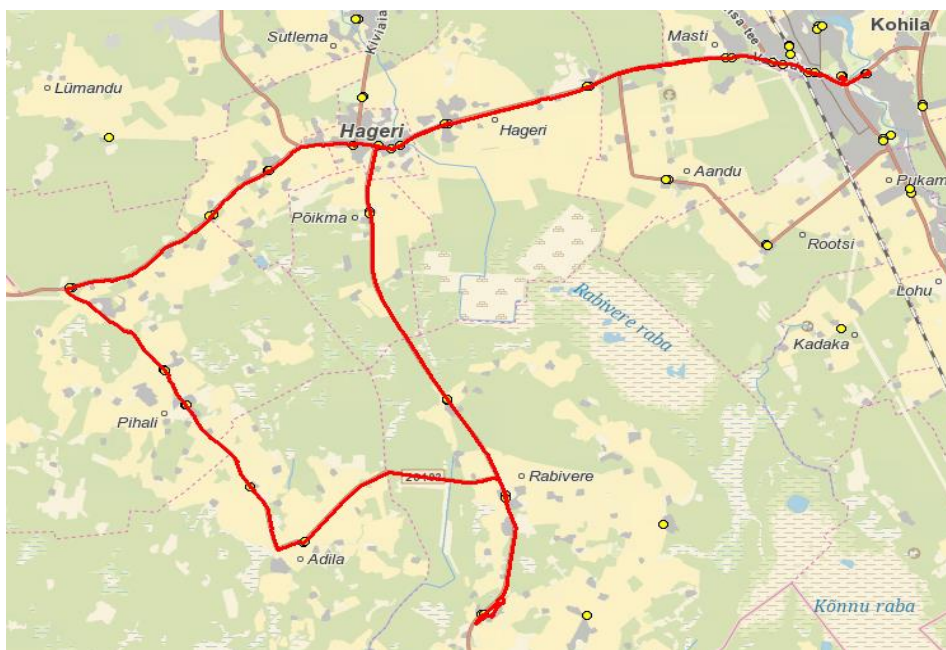

14:25
16:10

Märkused

Liini teenindamine toimub koolipäevadel 1-5

Buss peatub sõitjate olemasolul kõigis 541a märgiga tähistatud bussipeatustes

*Väikeküla ringi sissesõit ainult nõudmisel, kui bussis on lapsed