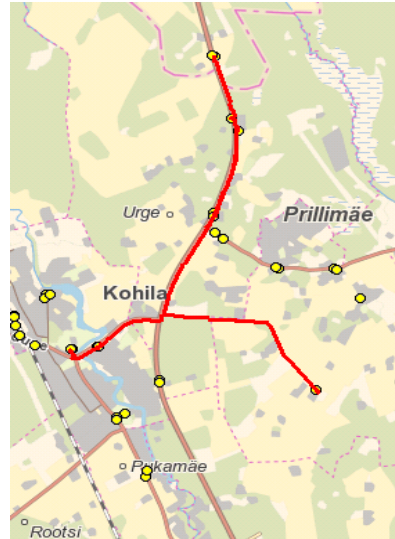

MTÜ Põhja-Eesti Ühistranspordikeskus
reg 80213342
Roosikrantsi 12
10119 Tallinn

AS HANSABUSS
Reg 10230847
Paavli 6
10412 Tallinn

Kohila valla siseliin

Nr. K24

Kohila - Lohu - Loone - Kivimäe - Sadama - Kohila

Sõiduplaan kehtib alates
Liini teenindab

alates 30.10.2023
AS HANSABUSS

Nr.	Peatus	Reis	Reis	Reis
1	Gümnaasiumi	07:50	14:30	16:10
2	Tohisoo		14:32	
3	Pukamäe		14:33	
4	Linnuse		14:34	
5	Lohu		14:35	
6	Mälivere		14:38	
7	Künka	07:56	14:39	
8	Kivimäe	08:03	14:44	16:15
9	Urge	08:08	14:49	16:20
10	Sadama	08:09	14:51	16:22
11	Sadama	08:12	14:53	16:24
12	Urge	08:13	14:54	16:25
13	Mõisakooli	08:16		
14	Gümnaasiumi	08:18		16:29
15	Kohila	08:19	14:57	
Töötamise päevad		1-5	1-5	1-5

Märkused

Liini teenindamine toimub koolipäevadel 1-5

Buss peatub sõitjate olemasolul kõigis 541a märgiga tähistatud bussipeatustes

* Kivimäe siseesõit ainult nõudmisel, kui bussis on sõitjad

* Reis ainult nõudmisel, kui bussis on sõitjad

07:50

16:10

14:30