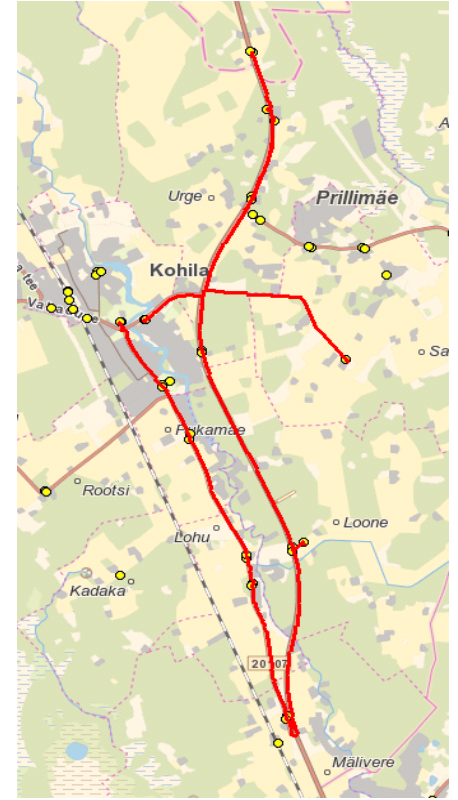

MTÜ Põhja-Eesti Ühistranspordikeskus
reg 80213342
Roosikrantsi 12
10119 Tallinn

AS HANSABUSS
Reg 10230847
Paavli 6
10412 Tallinn

Kohila valla siseliin

Nr. K24

Kohila - Lohu - Loone - Kivimäe - Sadama - Kohila

Sõiduplaan kehtib alates
Liini teenindab

alates 30.10.2023
AS HANSABUSS

Nr.	Peatus	Reis	Reis	Reis
1	Gümnaasiumi	07:50	14:30	16:10
2	Tohisoo		14:32	
3	Pukamäe		14:33	
4	Linnuse		14:34	
5	Lohu		14:35	
6	Mälivere		14:38	
7	Künka	07:56	14:39	
8	Kivimäe	08:03	14:44	16:15
9	Urge	08:08	14:49	16:20
10	Sadama	08:09	14:51	16:22
11	Sadama	08:12	14:53	16:24
12	Urge	08:13	14:54	16:25
13	Mõisakooli	08:16		
14	Gümnaasiumi	08:18		16:29
15	Kohila	08:19	14:57	
Töötamise päevad		1-5	1-5	1-5

Märkused

Liini teenindamine toimub koolipäevadel 1-5

Buss peatub sõitjate olemasolul kõigis 541a märgiga tähistatud bussipeatustes

* Kivimäe siseesõit ainult nõudmisel, kui bussis on sõitjad

* Reis ainult nõudmisel, kui bussis on sõitjad

07:50

16:10

14:30