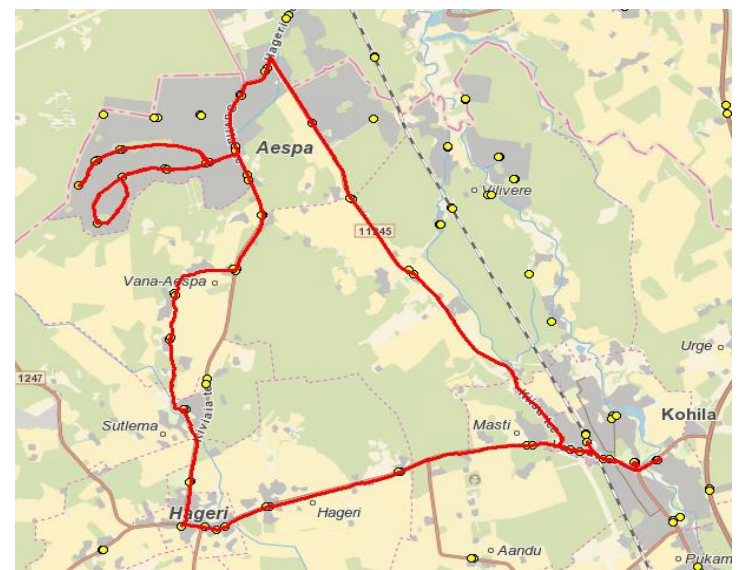

MTÜ Põhja-Eesti Ühistranspordikeskus
reg 80213342
Roosikrantsi 12
10119 Tallinn

AS HANSABUSS
Reg 10230847
Paavli 6
10412 Tallinn

Kohila valla siseliin

Nr. K21

Kohila - Hageri - Vana-Aespa - Aespa - Kohila

Sõiduplaan kehtib alates
Liini teenindab

alates 30.10.2023
AS HANSABUSS