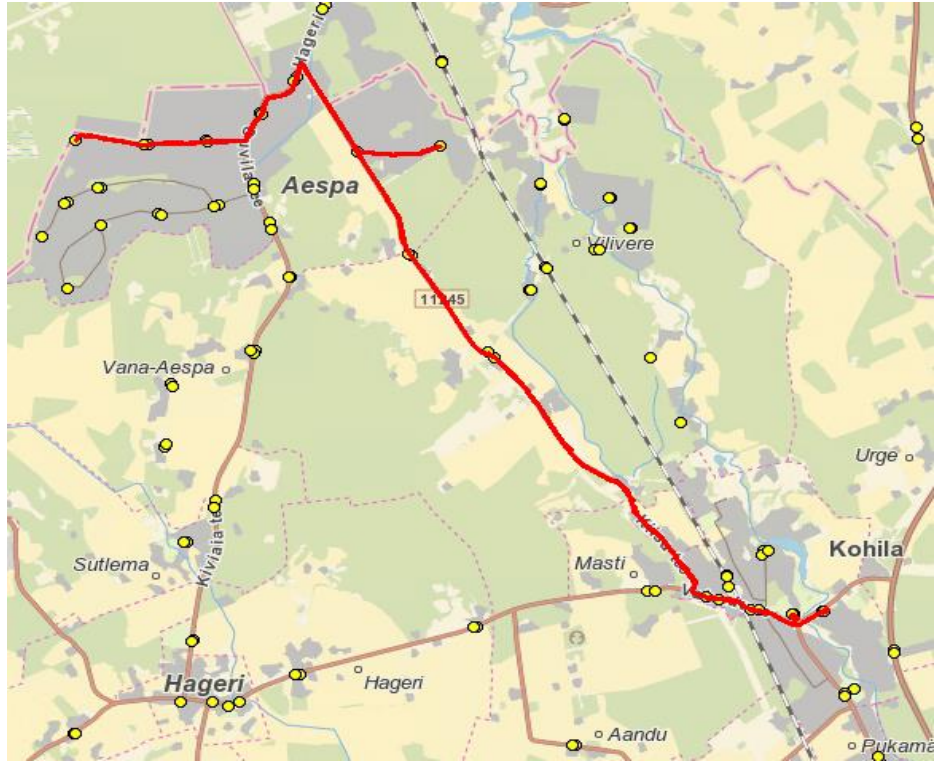

Sõiduplaan kehtib alates **alates 30.10.2023**
 Liini teenindab **AS HANSABUSS**

Nr.	Peatus	Reis	Reis
1	Kohila	13:35	15:25
2	Gümnaasiumi	13:40	15:30
3	Vabaduse	13:41	15:31
4	Viigi	13:42	15:32
5	Jaagumardi	13:45	15:35
6	Raasi	13:46	15:36
7	Tselluloosi	13:49	15:39
8	Mäevana	13:51	15:41
9	Soonurme	13:53	15:43
10	Ikaruse	13:53	15:43
11	Puraviku	13:55	15:45
12	Nurmenuku	13:56	15:46
13	Kvartsi	13:57	15:47
14	Nurmenuku	13:58	15:48
15	Puraviku	13:59	15:49
16	Ikaruse	14:00	15:50
17	Soonurme	14:01	15:51
18	Mäevana	14:03	15:53
19	Raasi	14:04	15:54
20	Jaagumardi	14:06	15:56
21	Vabaduse	14:10	16:00
22	Kohila	14:12	16:02
Töötamise päevad		1-5	1-5