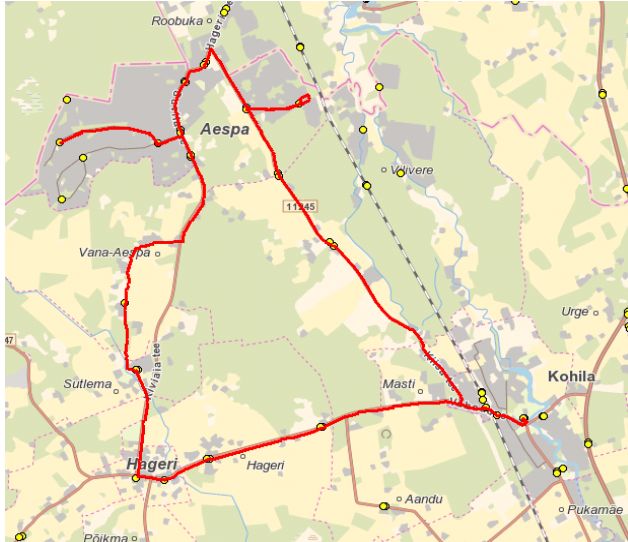

OÜ ATKO Liinid OÜ  
 reg 10478062  
 Ahtri 6A  
 10151 Tallinn

**Vallaliin**

**Nr.Kohila 1**

**Kooli - Hageri - Sutlema - Soonurme - Kooli**

Sõiduplaan kehtib  
 Liini teenindab

**21.02.2020**  
**ATKO Liinid OÜ**

**07:10**

Nr.	Peatus	Reis
1	Kohila kool	07:10
2	Vabaduse	07:12
3	Päevati	07:15
4	Hageri küla	07:17
5	Hageri kool	07:17
6	Sutlema	07:21
7	Vana-Aespa	07:24
8	Marja	07:29
9	Aespa	07:30
10	Mobile	07:34
11	Aespa	07:38
12	Suvila	07:39
13	Ikaruse	07:41
14	Soonurme	07:42
15	Tselluloosi	07:45
16	Mäevana	07:47
17	Raasi	07:49
18	Jaagumardi	07:50
19	Vabaduse	07:54
20	Kohila kool	07:55
Töötamise päevad		5

**Kohila kool - Loone - Lohu - Kohila kool**

Nr.	Peatus	Reis
1	Kohila kool	07:55
2	Kohila	07:57
3	Kivimäe	08:01
4	Mesika teerist	08:05
5	Loone	08:08
6	Mälivere	08:11
7	Lohu	08:13
8	Tohisoo	08:15
9	Kohila kool	08:17
Töötamise päevad		1-5