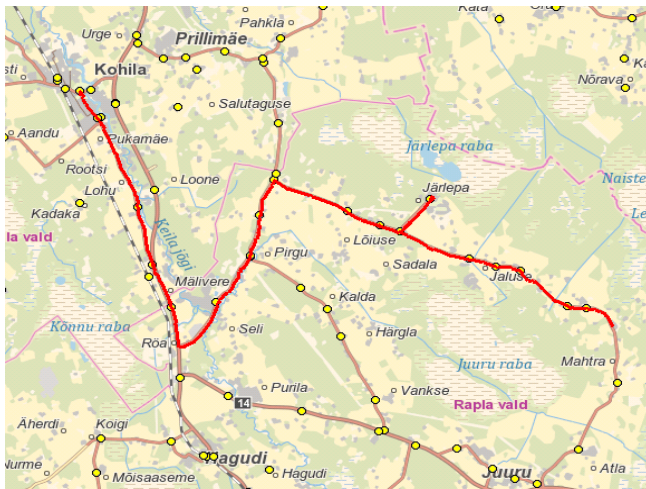

MTÜ Põhja-Eesti Ühistranspordikeskus
reg 80213342
Roosikrantsi 12
10119 Tallinn

OÜ ATKO Liinid OÜ
reg 10478062
Ahtri 6A
10151 Tallinn

Vallaliin

Nr. Kohila 11

Mahtra - Järlepa - Miiliste - Mälivere - Lohu - Kooli

Sõiduplaan kehtib **21.02.2020**
Liini teenindab **ATKO Liinid OÜ**

Nr.	Peatus	Reis
1	Mahtra	07:30
2	Töökoja	07:31
3	Jaluse	07:33
4	Umbru	07:34
5	Järlepa tee	07:38
6	Järlepa	07:39
7	Sepiku	07:45
8	Lõiuuse	07:47
9	Miiliste	07:49
10	Kernu	07:53
11	Pirgu	07:54
12	Kärneri	08:01
13	Mälivere	08:04
14	Lohu	08:08
15	Tohisoo	08:11
16	Kohila kool	08:13
Töötamise päevad		5

07:30

Kooli - Alesti - Järlepa - Pirgu - Kohila

Nr.	Peatus	Reis	Reis
1	Kohila kool		12:50
2	Urge		12:54
3	Prillimäe		12:55
4	Salutaguse		12:56
5	Laagri		12:57
6	Angerja		12:58
7	Angerja		12:58
8	Alesti		13:00
9	Miiliste		13:02
10	Miiliste		13:02
11	Lõiuuse		13:05
12	Sepiku		13:06
13	Järlepa tee		13:07
14	Umbru		13:09
15	Jaluse laudad tinglik		13:10
16	Umbru		13:11
17	Järlepa tee		13:13
18	Järlepa		13:15
19	Sepiku		13:17
20	Lõiuuse		13:19
21	Miiliste		13:21
22	Kernu		13:23
23	Pirgu		13:24
24	Kärneri		13:29
25	Mälivere teerist		13:30
26	Loone		13:32
27	Mesika		13:35
28	Kohila	07:00	13:37
29	Mahtra	07:27	
Töötamise päevad		5	5

12:50