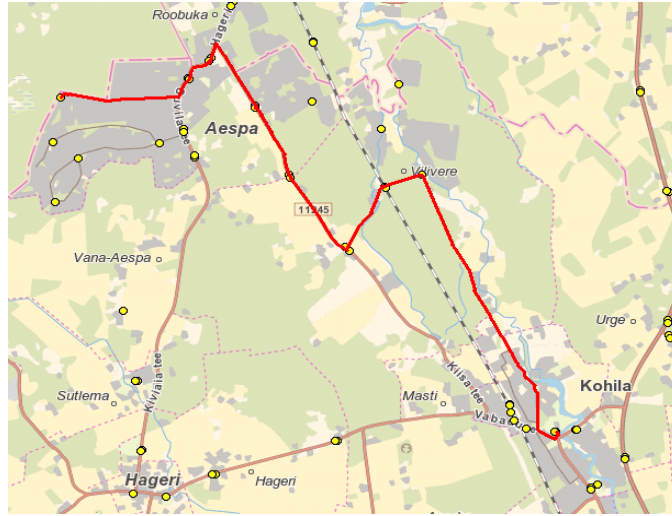

Riigihange "Rapla maakonna Kohila valla piirkonna bussiliinide teenindamine"
Kohila valla bussiliinide avaliku teenindamise leping alates 01.09.2017 kuni 31.08.2021

MTÜ Põhja-Eesti Ühistranspordikeskus
reg 80213342
Roosikrantsi 12
10119 Tallinn

OÜ ATKO Liinid OÜ
reg 10478062
Ahtri 6A
10151 Tallinn

Vallaliin

Nr.Kohila 12

Kvartsi tee - Soonerme - Mäevana - Katikodu - Kooli

Sõiduplaan kehtib **21.02.2020**
Liini teenindab **ATKO Liinid OÜ**

Nr.	Peatus	Reis
1	Kvartsi tinglik	07:45
2	Ikaruse	07:49
3	Soonerme	07:50
4	Mäevana	07:52
5	Raasi tinglik	07:54
6	Katikodu	07:59
7	Kohila kool	08:06
Töötamise päevad		5

07:45
12:50

Kohila kool - Katikodu - Mäevana - Kvartsi

Nr.	Peatus	Reis
1	Kohila kool	12:50
2	Katikodu	12:57
3	Raasi tinglik	13:02
4	Mäevana	13:04
5	Soonerme	13:06
6	Ikaruse	13:07
7	Kvartsi	13:11
8	Kohila kool	13:25
Töötamise päevad		5

Kohila - Kvartsi

Nr.	Peatus	Reis
1	Kohila	07:25
2	Kvartsi	07:39
Töötamise päevad		5

Märkused

5 liiklus toimub reedel, 21.02.2020

Sõitjate sisenemine ja väljumine toimub kõikidel liiklusemärgiga 541a tähistatud peatustes

ATKO Liinid OÜ