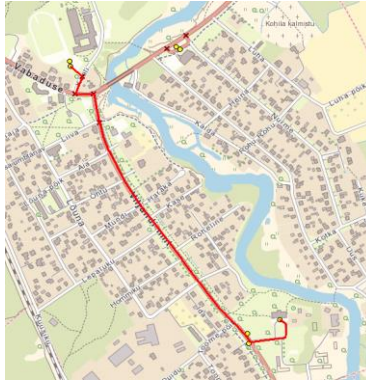

MTÜ Põhja-Eesti Ühistranspordikeskus
reg 80213342
Roosikrantsi 12
10119 Tallinn

OÜ ATKO Liinid OÜ
reg 10478062
Ahtri 6A
10151 Tallinn

Vallaliin

Nr.Kohila 5

Prillimäe - Kooli - Soonurme - Aespa - Hageri - Kooli

Sõiduplaan kehtib **21.02.2020**
Liini teenindab **ATKO Liinid OÜ**

07:25

08:18

Nr.	Peatus	Reis	Reis
1	Prillimäe	07:25	
2	Urge	07:26	
3	Vabaduse	07:32	
4	Jaagumardi	07:37	
5	Raasi	07:38	
6	Mäevana	07:40	
7	Soonurme	07:45	
8	Ikaruse	07:45	
9	Suvila	07:48	
10	Aespa	07:49	
11	Entusiasti	07:55	
12	Aespa	07:57	
13	Marja	07:58	
14	Hageri	08:05	
15	Hageri kool	08:08	
16	Hageri küla	08:09	
17	Päevati	08:11	
18	Vabaduse	08:16	
19	Kohila kool	08:17	08:18
20	Tohisoo mõis		08:21
21	Kohila		08:24
Töötamise päevad		5	5