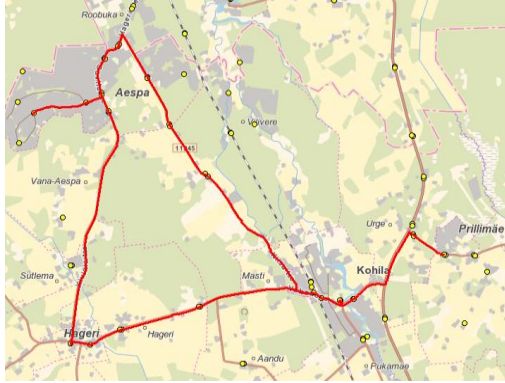

MTÜ Põhja-Eesti Ühistranspordikeskus
reg 80213342
Roosikrantsi 12
10119 Tallinn

OÜ ATKO Liinid OÜ
reg 10478062
Ahtri 6A
10151 Tallinn

Vallaliin

Nr.Kohila 5

Prillimäe - Kooli - Soonurme - Aespa - Hageri - Kooli

Sõiduplaan kehtib **21.02.2020**
Liini teenindab **ATKO Liinid OÜ**

07:25

08:18

Nr.	Peatus	Reis	Reis
1	Prillimäe	07:25	
2	Urge	07:26	
3	Vabaduse	07:32	
4	Jaagumardi	07:37	
5	Raasi	07:38	
6	Mäevana	07:40	
7	Soonurme	07:45	
8	Ikaruse	07:45	
9	Suvila	07:48	
10	Aespa	07:49	
11	Entusiasti	07:55	
12	Aespa	07:57	
13	Marja	07:58	
14	Hageri	08:05	
15	Hageri kool	08:08	
16	Hageri küla	08:09	
17	Päevati	08:11	
18	Vabaduse	08:16	
19	Kohila kool	08:17	08:18
20	Tohisoo mõis		08:21
21	Kohila		08:24
Töötamise päevad		5	5