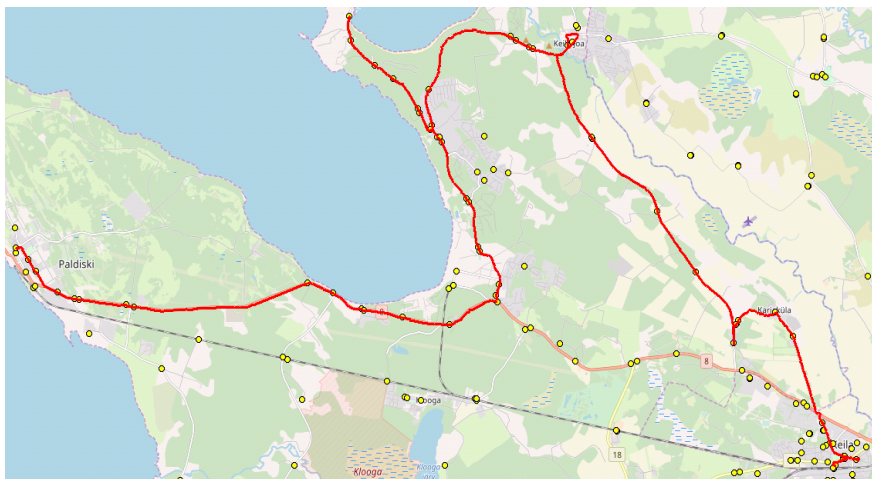

Laulasmaa kool 15:35

korraldatud ümberistumine	6:39	6:39	9:44	16:19	19:19
	6:43	6:46	9:50	16:25	19:26
	108	127A	108	108	128

Sõiduplaan kehtib alates
Liini teenindab1.09.2023
Hansabuss AS**Keila - Keila-Joa - Lohusalu - Paldiski**