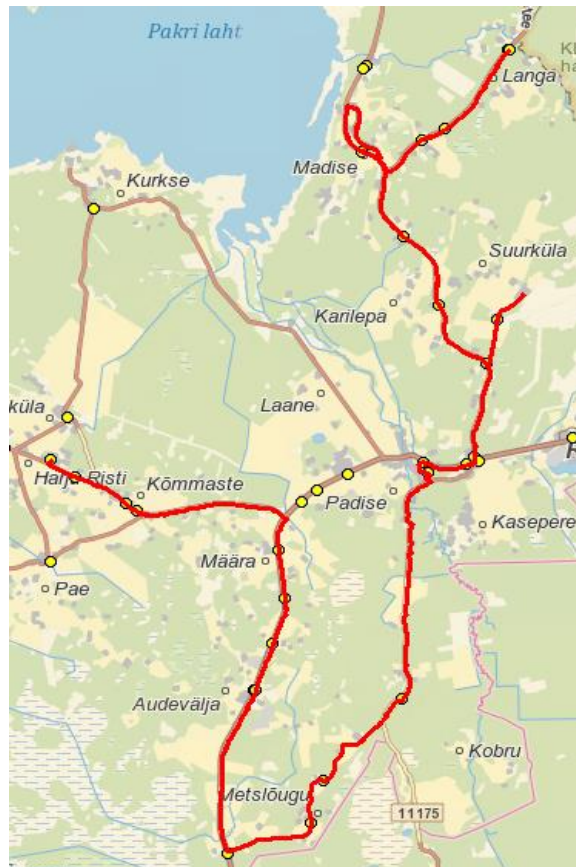

Lääne-Harju valla avalik siseliin P2

Sõiduplaan kehtib alates

1.10.2023

Liini teenindab

Hansabuss AS

Tammi tee - Madise - Padise kool - Metsarahu - Audevälja - Risti kool

Nr.	Peatus	Peatuse kood	Reis
			01 P2-01
1	Tammi	22879-1	07:30
2	Hobuse	22867-1	07:33
3	Vanatoa	22875-1	07:33
4	Madise	22812-1	07:38
5	Jahukundru	22851-1	07:40
6	Karilepa	22827-1	07:41
7	Veti	22873-1	07:47
8	Liisküla	22809-1	07:49
9	Kasepere	22819-1	07:51
10	Padise	22806-1	07:53
11	Padise kool	23521-1	07:53
12	Kobru	22872-1	08:02
13	Metsarahu	22871-1	08:07
14	Metslõugu	22870-1	08:09
15	Audevälja	22802-1	08:16
16	Türismaa	22830-1	08:18
17	Sõela	22857-1	08:19
18	Määramäe	22817-1	08:20
19	Kõmmaste	22807-1	08:23
20	Mäeklause	22863-1	08:24
21	Risti kool	22821-1	08:25
22	Risti kool	22849-1	08:25

Lääne-Harju valla avalik siseliin **P2**

**Risti kool - Hatu mõis - Padise kool - Vetü -
Madise - Tammi - Padise**

**Risti kool - Padise kool - Audevälja - Metsarahu - Padise -
Madise - Tammi**

**Padise kool - Metsarahu - Audevälja -
Pae - Risti kool**