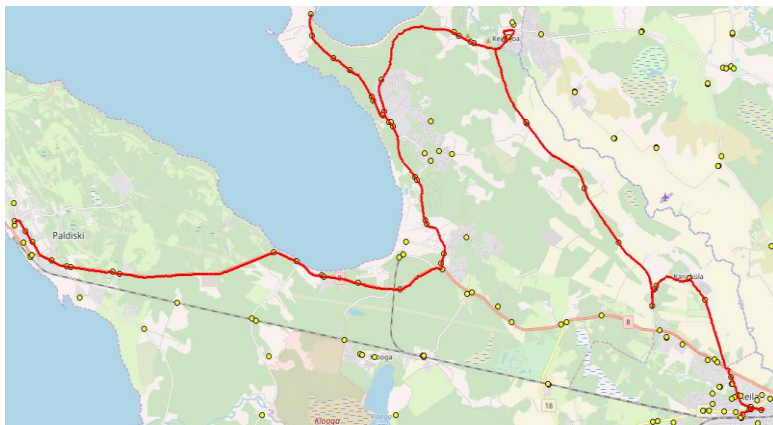

Nr.	Peatus	Reis 02	Reis 04	Reis 06	
		110-01	110-01	110-01	
1	Sadama tänav	09:10	12:35	18:20	
2	Kivi tänav	09:12	12:37	18:22	
3	Raudteejaam	09:13	12:38	18:23	
4	Pentagoni	09:14	12:39	18:24	
5	Leetse	09:17	12:42	18:27	
6	Vanaranna tee	09:20	12:45	18:30	
7	Kersalu	09:21	12:46	18:31	
8	Aida	09:22	12:47	18:32	
9	Adruvahi	09:23	12:48	18:33	
10	Karjaiaia	09:24	12:49	18:34	
11	Raudkotka	09:26	12:51	18:36	
12	Treppoja	09:27	12:52	18:37	
13	Kloogaranna noortelaager	09:28	12:53	18:38	
14	Kõitsu mõis	09:29	12:54	18:39	
15	Laulasmaa kool	09:31	12:56	18:41	
16	Lohusalu tee	09:32	12:57	18:42	
17	Arvo Pärdi Keskus	09:33	12:58	18:43	
18	Heliküla	09:34	12:59	18:44	
19	Pansionaat	09:35	13:00	18:45	
20	Lohusalu	09:36	13:01	18:46	
21	Lohusalu sadam	09:37	13:02	18:47	
22	Lohusalu	09:38	13:03	18:48	
23	Pansionaat	09:39	13:04	18:49	
24	Heliküla	09:40	13:05	18:50	
25	Arvo Pärdi Keskus	09:41	13:06	18:51	
26	Laulasmaa	09:42	13:07	18:52	
27	Tornimäe	09:44	13:09	18:54	
28	Meremõisa	09:47	13:12	18:57	
29	Kungla	09:48	13:13	18:58	
30	Keila-Joa	9:49	13:14	18:59	
31	Keila-Joa mõis	09:51	13:16	19:01	
32	Käesalu	09:54	13:19	19:04	
33	Muuluka	09:56	13:21	19:06	
34	Tõmmiku	09:58	13:23	19:08	
35	Karjaküla kalmistu	10:00	13:25	19:10	
36	Karjaküla kalmistu	10:00	13:25	19:10	
37	Uuetoa	10:01	13:26	19:11	
38	Metsa-Uuetoa	10:01	13:26	19:11	
39	Karjaküla	10:02	13:27	19:12	
40	Tervisekeskuse	10:06	13:31	19:16	
41	Pargi	10:08	13:33	19:18	
42	Keskpargi	10:09	13:34	19:19	
43	Keila raudteejaam	10:11	13:36	19:21	
44	Keskpargi	10:12	13:37	19:22	
45	Keila kirik	10:14	13:39	19:24	
Töötamise päevad		6, 7	6, 7	6, 7	
		korraldatud ümberistumine	9:49	13:14	18:59
			9:55	13:31	19:06
		108	127A	127A