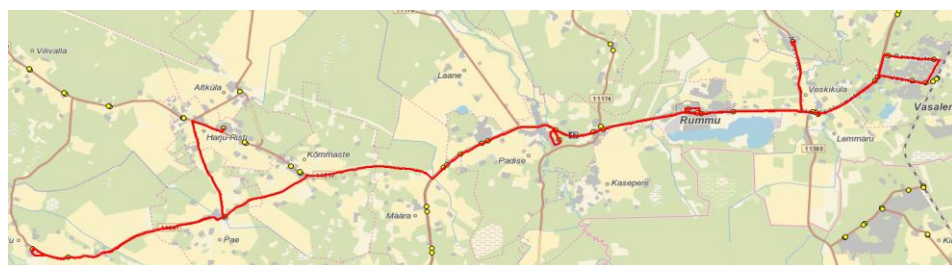

Lääne-Harju valla avalik siseliin

P1

Sõiduplaan kehtib alates

1.10.2023

Liini teenindab

Hansabuss AS

Padise - Rummu - Ämari - Vasalemma - Vasalemma kool - Ämari - Rummu - Padise kool - Hatu mõis - Risti kool

Nr.	Peatus	Peatuse kood	Reis 01
			P1-01
1	Padise	22805-1	07:20
2	Kasepere	22820-1	07:21
3	Rummu	23504-1	07:24
4	Pärniti	23520-1	07:25
5	Ämari	23508-2	07:29
6	Murrangu	23502-1	07:32
7	Vasalemma	23506-1	07:34
8	Karlimetsa	23518-1	07:36
9	Mardi	23517-1	07:38
10	Jaama rist	23515-1	07:42
11	Jaama pood	23514-1	07:42
12	Vasalemma	23505-1	07:44
13	Vasalemma kool	23512-1	07:47
14	Murrangu	23501-1	07:50
15	Ämari	23508-1	07:53
16	Rummu-Sireli	23519-1	07:59
17	Kasepere	22819-1	08:00
18	Padise	22806-1	08:02
19	Padise kool	23521-1	08:02
20	Oti	22847-1	08:08
21	Määra	22815-1	08:09
22	Hatu mõis	22877-1	08:21
23	Hatu-Roosi	22865-1	08:23
24	Pae kauplus	22864-1	08:27
25	Risti kool	22849-1	08:30