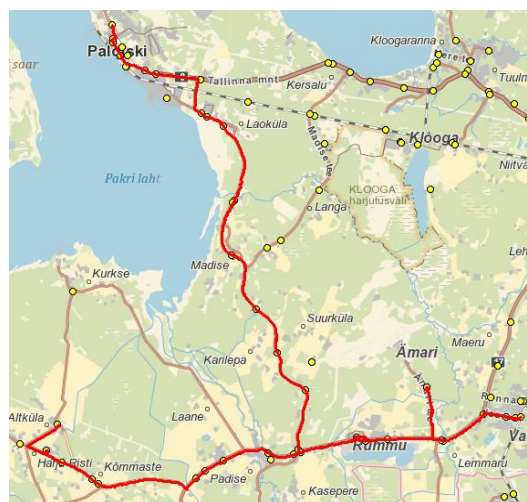

**Paldiski - Madise - Rummu - Ämari -
Vasalemma - Rummu - Padise - Risti
kool**

Nr.	Peatus	Reis 02	Reis 04
		P5-02	P5-03
1	Peetri kindlus	14:00	15:55
2	Nikolai kirik	14:04	15:59
3	Kivi tänav	14:07	16:02
4	Raudteejaam	14:08	16:03
5	Pentagoni	14:08	16:03
6	Mereääre	14:12	16:07
7	Laoküla	14:13	16:08
8	Jõesuu	14:17	16:12
9	Madise	14:19	16:14
10	Jahukundru	14:21	16:16
11	Karilepa	14:23	16:18
12	Liisküla	14:24	16:19
13	Kasepere	14:26	16:21
14	Rummu-Sireli	14:29	16:24
15	Pärniti	14:31	16:26
16	Ämari	14:35	16:30
17	Murrangu	14:39	16:34
18	Vasalemma	14:40	16:35
19	Vasalemma jaam	14:43	16:38
20	Jaama pood	14:44	16:39
21	Vasalemma	14:46	16:41
22	Murrangu	14:48	16:43
23	Rummu	14:51	16:46
24	Rummu-Sireli	14:52	16:47
25	Rummu	14:53	16:48
26	Kasepere	14:56	16:51
27	Padise	14:57	16:52
28	Oti	14:59	16:54
29	Määra	15:00	16:55
30	Kõmmaste	15:03	16:58
31	Mäeklause	15:04	16:59
32	Risti kool	15:05	17:00
33	Risti kool	15:05	17:00

Märkused

Liini teenindamine toimub tööpäeval
Sõitjate sisenemine ja väljumine toimub kõikides
liiklusmärgiga 541a tähistatud bussipeatustes