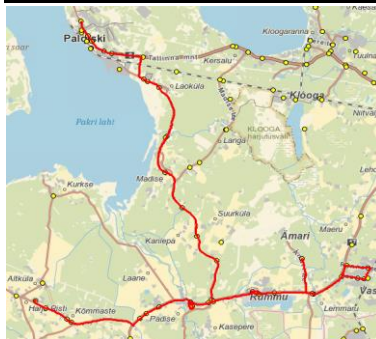

Nr.	Peatus	Peatuse kood	Reis 04
			P1-03
1	Risti kool	22849-1	15:35
2	Pae kauplus	22864-1	15:38
3	Hatu-Roosi	22865-1	15:42
4	Hatu mõis	22877-1	15:44
5	Määra	22816-1	15:55
6	Kinksi	22869-1	15:55
7	Oti	22848-1	15:56
8	Padise kool	23521-1	15:59
9	Padise	22805-1	16:01
10	Kasepere	22820-1	16:02
11	Rummu-Sireli	23519-1	16:05
12	Pärniti	23520-1	16:07
13	Ämari	23508-2	16:12
14	Murrangu	23502-1	16:15
15	Vasalemma kool	23512-1	16:16
16	Vasalemma	23506-1	16:18
17	Karlimetsa	23518-1	16:19
18	Mardi	23517-1	16:21
19	Jaama rist	23515-1	16:23
20	Jaama pood	23514-1	16:23
21	Vasalemma	23505-1	16:25
22	Murrangu	23501-1	16:27
23	Ämari	23508-1	16:31
24	Rummu	23503-1	16:35
25	Kasepere	22819-1	16:37
26	Padise	22806-1	16:39