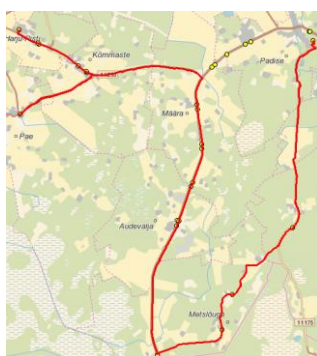

Nr.	Peatus	Peatuse kood	Reis 04
			P2-02
1	Padise kool	23521-1	15:05
2	Kobru	22872-1	15:14
3	Metsarahu	22871-1	15:18
4	Metslõugu	22870-1	15:20
5	Audevälja	22802-1	15:28
6	Türismaa	22830-1	15:29
7	Sõela	22857-1	15:30
8	Määramäe	22817-1	15:31
9	Pae kauplus	22864-1	15:37
10	Kõmmaste	22807-1	15:39
11	Mäeklause	22863-1	15:39
12	Risti kool	22821-1	15:40
13	Risti kool	22849-1	15:41

Märkused

Liini teenindamine toimub ainult koolipäevadel 1-5
Sõitjate sisenemine ja väljumine toimub
kõikides liiklusmärgiga 541a tähistatud