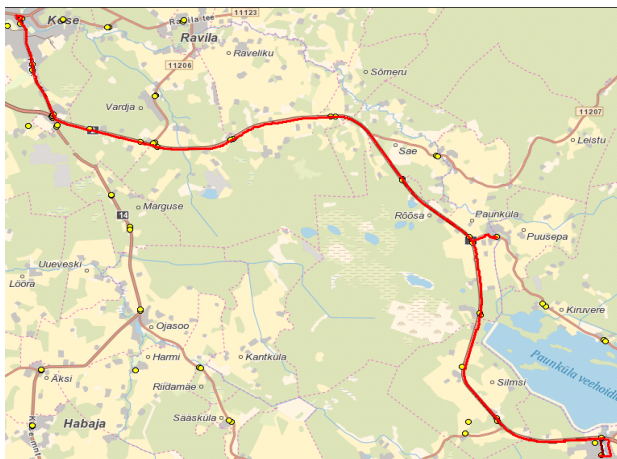

Riigihange 232940

Kose piirkonna bussiliinide avaliku teenindamise leping nr 2-8/21013 . Teenuse osutamise algus 01.09.2021 ning ATL kehtib viis aastat alates teenuse osutamise algusest

MTÜ Põhja-Eesti Ühistranspordikeskus
reg 80213342
Meistri 14, Tallinn

AS GoBus
reg 10085032
Ringtee tn 25
50105 Tartu

Oru
Kose väikesed
Kose suured
Ardu

Valla siseiliin
Ardu - Paunküla - Kose

Nr.K10

Sõiduplaan kehtib
Liini teenindab

01.09.2023
AS GoBus

Nr.	Peatus	Reis 01
		K10-01
1	Ardu kauplus	09:00
2	Ardu	09:01
3	Kurgemäe	09:04
4	Silmsi	09:06
5	Veehoidla	09:07
6	Paunküla kauplus	09:11
7	Paunküla	09:12
8	Röösa	09:14
9	Sõmeru	09:16
10	Maanteeääre	09:17
11	Raveliku	09:18
12	Ravila tee	09:20
13	Kose-Risti parkla	09:21
14	Kose-Risti 4	09:22
15	Kose kalmistu	09:24
16	Kose gümnaasium	09:26
17	Kose 1	09:27
	Töötamise päevad	1-5

Nr.K10

Kose - Paunküla - Ardu

Nr.	Peatus	Reis 02
		K10-01
1	Kose 1	11:30
2	Kose gümnaasium	11:34
3	Kose kalmistu	11:36
4	Kose-Risti 3	11:37
5	Kose-Risti parkla	11:38
6	Ravila tee	11:39
7	Raveliku	11:41
8	Sõmeru	11:44
9	Röösa	11:45
10	Paunküla kauplus	11:48
11	Paunküla	11:49
12	Veehoidla	11:50
13	Silmsi	11:51
14	Kurgemäe	11:52
15	Ardu kauplus	11:55
	Töötamise päevad	1-5

Märkused

Liini teenindamine ainult teispäeval

Sõitjate sisenemine ja väljumine toimub kõikides liiklusrühmaga 541a tähistatud bussipeatustes

Kui teispäev langeb kokku riigipühaga, siis toimub teenuse osutamine ka riigipühal.

halliga märgitud veotste teenindamine bussitüüp Buss 3

/allkirjastatud digitaalselt/

Vedaja

MTÜ Põhja-Eesti Ühistranspordikeskus