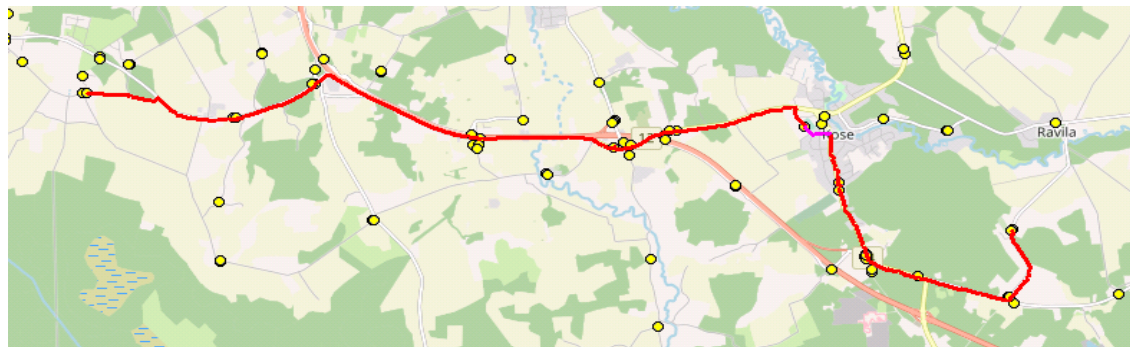

Nr.K17

Sõiduplaan kehtib
Liini teenindab

01.09.2023
AS GoBus

Nr.	Peatus	Reis
		01
		K17-01
1	Oru	13:40
2	Kolu 2	13:44
3	Kose algkool	13:51
4	Kose kalmistu	13:53
5	Kose-Risti 3	13:55
6	Kose-Risti parkla	13:55
7	Ravila tee	13:57
8	Vardja küla	13:58
	Töötamise päevad	1-5