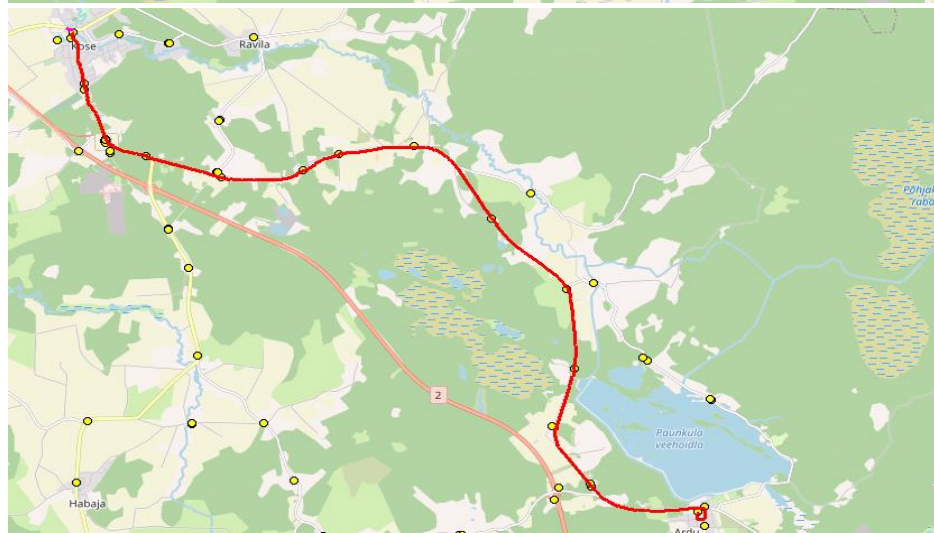

Märkused

Liini teenindamine ainult koolipäevadel

Sõitjate sisenemine ja väljumine toimub ainult sõiduplaanis märgitud bussipeatustes

/allkirjastatud digitaalselt/

Vedaja

MTÜ Põhja-Eesti Ühistranspordikeskus