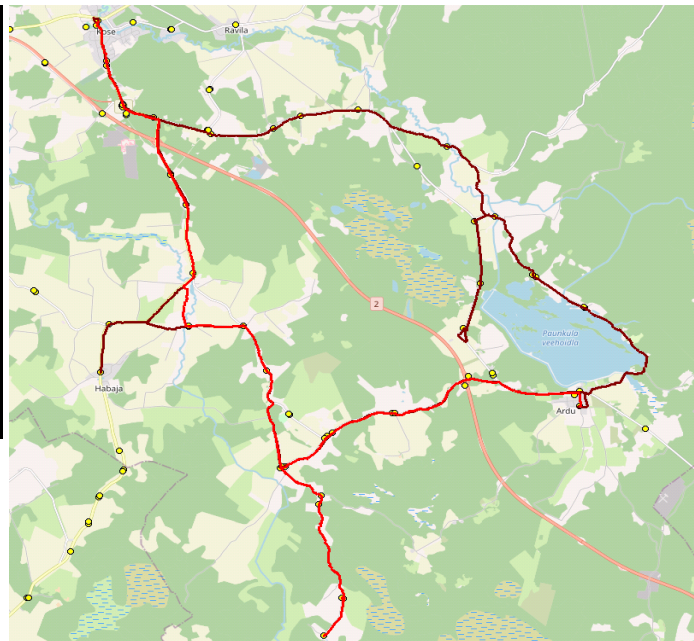

Maakonna bussiliin

Nr.K7

Ardu - Kõue - Kose - Harmi - Habaja - Kõue - Ardu

Sõiduplaan kehtib

14.06.2022-31.08.2022

Liini teenindab

AS GoBus

Nr.	Peatus	Reis
		02
1	Ardu kauplus	06:50
2	Ardu kool	06:51
3	Rava	06:58
4	Kõue tee	07:00
5	Kõue tee	07:00
6	Kõue	07:02
7	Paunaste	07:05
8	Jaagu	07:08
9	Virla	07:10
10	Jaagu	07:11
11	Paunaste	07:15
12	Kõue	07:16
13	Sääsküla	07:19
14	Riidamäe	07:21
15	Harmi kool	07:23
16	Aksi	07:26
17	Habaja	07:29
18	Habaja	07:30
19	Aksi	07:32
20	Ojasoo	07:35
21	Sange	07:36
22	Marguse	07:37
23	Kose-Risti parkla	07:39
24	Kose-Risti 4	07:40
25	Kose kalmistu	07:41
26	Kose 1	07:45
27	Kose gümnaasium	07:45
28	Kose kalmistu	07:47
29	Kose-Risti 3	07:49
30	Kose-Risti parkla	07:50
31	Ravila tee	07:51
32	Raveliku	07:53
33	Maanteeääre	07:54
34	Sõmeru	07:55
35	Sae	07:58
36	Paunküla	08:02
37	Veehoidla	08:03
38	Silmsi	08:04
39	Silmsi küla	08:05
40	Veehoidla	08:07
41	Paunküla kauplus	08:10
42	Tori	08:13
43	Kiruverre	08:15
44	Ardu	08:21
45	Ardu kauplus	08:22
Töötamise päevad		1-5

Nr.	Peatus	Reis
		01
1	Kose 1	17:25
2	Kose gümnaasium	17:26
3	Kose kalmistu	17:28
4	Kose-Risti 3	17:29
5	Kose-Risti 4	17:30
6	Marguse	17:32
7	Sange	17:33
8	Ojasoo	17:35
9	Veeääre	17:36
10	Harmi kool	17:37
11	Riidamäe	17:40
12	Sääsküla	17:41
13	Kõue	17:44
14	Paunaste	17:47
15	Jaagu	17:50
16	Virla	17:52
17	Jaagu	17:53
18	Paunaste	17:57
19	Kõue	17:58
20	Kõue tee	18:00
21	Rava	18:02
22	Ardu kool	18:09
23	Ardu kauplus	18:10
Töötamise päevad		1-5

Märkused

Liini teenindamine ainult tööpäevadel

/alkirjastatud digitaalselt/

Vedaja

MTÜ Põhja-Eesti Ühistranspordikeskus