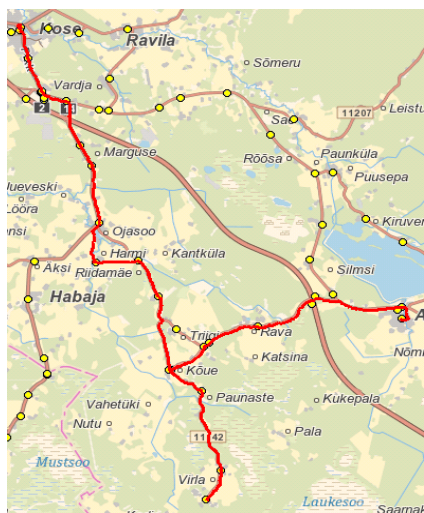

Nr.K8

Ardu - Kõue - Virla - Ojasoo - Gümnaasium - Kose

Nr.	Peatus	Reis 02
1	Ardu kauplus	10:00
2	Ardu	10:01
3	Rava	10:07
4	Kõue tee	10:09
5	Kõue tee	10:09
6	Kõue	10:11
7	Paunaste	10:13
8	Jaagu	10:17
9	Virla	10:19
10	Jaagu	10:20
11	Paunaste	10:23
12	Kõue	10:25
13	Sääsküla	10:28
14	Riidamäe	10:30
15	Harmi kool	10:32
16	Veeääre	10:33
17	Ojasoo	10:34
18	Sange	10:36
19	Marguse	10:37
20	Kose-Risti parkla	10:38
21	Kose-Risti 4	10:39
22	Kose kalmistu	10:41
23	Kose gümnaasium	10:43
24	Kose 1	10:44
Töötamise päevad		5