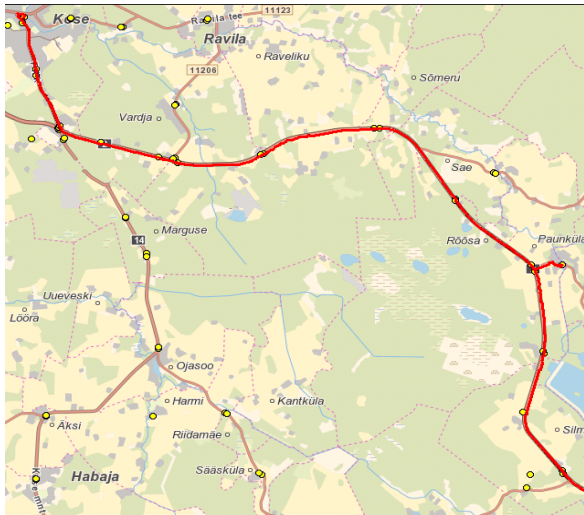

alates **01.07.2022**
AS GoBus

Nr.	Peatus	Reis
		01
		K10-01
1	Ardu kauplus	09:00
2	Ardu	09:02
3	Kurgemäe	09:05
4	Silmsi	09:06
5	Veehoidla	09:08
6	Paunküla kauplus	09:11
7	Paunküla	09:13
8	Rõõsa	09:14
9	Sõmeru	09:16
10	Raveliku	09:18
11	Ravila tee	09:20
12	Kose-Risti parkla	09:22
13	Kose-Risti 4	09:22
14	Kose kalmistu	09:24
15	Kose gümnaasium	09:26
16	Kose 1	09:27
Töötamise päevad		1-5