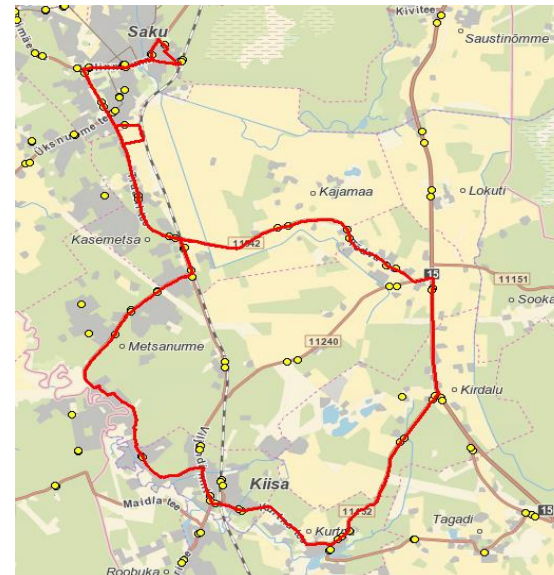

Sõiduplaan kehtib alates 04.03.2024  
Liini teenindab AS HANSABUSS

Nr.	Peatus	Reis	Reis	Reis
1	Saku Raudteejaam	13:15	14:25	15:40
2	Saku Gümnaasium	13:17	14:30	15:45
3	Õlletehase	13:18	14:31	15:46
4	Saku keskuse	13:19	14:32	15:47
5	Salu	13:20	14:33	15:48
6	Pähklmäe	13:20	14:33	15:48
7	Saku Kingu	13:21	14:34	15:49
8	Uusmäe		14:35	15:50
9	Preeria	13:24	14:39	15:53
10	Kasemetsa	13:25	14:40	15:54
11	Aadu tee	13:26	14:44	15:56
12	Kajamaa	13:27	14:45	15:57
13	Tõdva	13:28	14:46	15:59
14	Traani	13:29	14:47	16:00
15	Kurtna tee	13:30		16:01
16	Lillemäe	13:31		16:02
17	Kirdalu		14:49	
18	Järveoja		14:50	
19	Tagadi tee		14:52	
20	Tagadi pood		14:54	
21	Kurtna vana kool		14:56	
22	Kurtna tiigi		14:59	
23	Kurtna		14:59	
24	Kurtna kool	13:35	15:15	16:05
25	Kurtna	13:36	15:15	16:05
26	Kiisa kauplus	13:38	15:18	16:08
27	Kiisa keskus	13:39	15:19	16:09
28	Kiisa turg	13:39	15:19	16:09
29	Revali	13:43	15:22	16:12
30	Kuresoo tee	13:50	15:29	16:18
31	Annekese	13:50	15:29	16:19
32	Nurga tee	13:51	15:30	16:20
33	Nirgioru	13:53	15:31	16:22
34	Kasemetsa	13:54	15:32	16:23
35	Preeria	13:55	15:32	16:23
36	Saku Kingu	13:56	15:34	16:25
37	Salu	13:56	15:34	16:25
38	Saku keskuse	13:57	15:35	16:26
39	Saku Raudteejaam	13:58	15:36	16:27
	Töötamise päevad	1-5	1-5	1-5

13:15

14:25

15:40

**Märkused**

Liini teenindamine toimub ainult koolipäevadel 1-5

Sõitjate sisenemine ja väljumine toimub ainult liiklusemärgiga 541a tähistatud bussipeatustes

Availiku bussiliiniveo korraldamine Harju maakonna Saku valla bussiliinidel leping nr.12-2/131-1 08.06.2023  
 Kehtib alates 01.09.2023