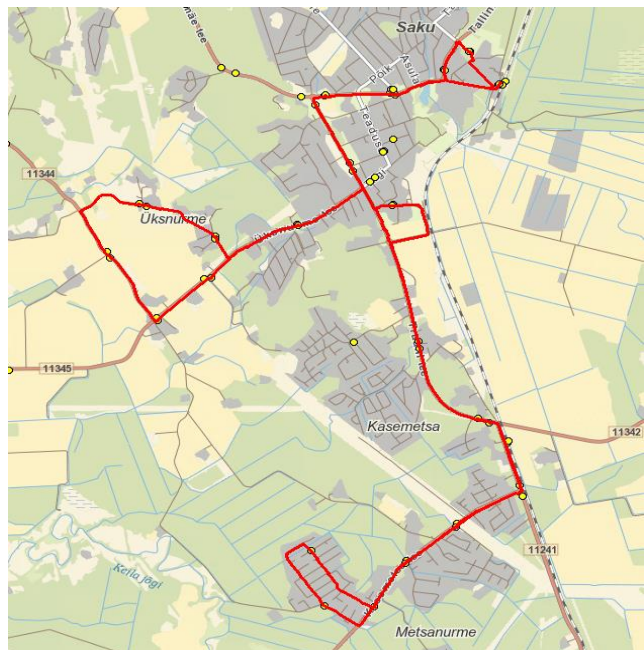

Avaliku bussiliiniveo korraldamine Harju maakonna Saku valla bussiliinidel leping nr.12-2/131-1 08.06.2023
Kehtib alates 01.09.2023

Tellija
Saku Vallavalitsus
Reg. nr 75019738
Juubelitammede tee 15
75501 Saku Harjumaa

Korraldaja
MTÜ Põhja-Eesti ÜTK
reg 80213342
Roosikrantsi 12
10119 Tallinn

Vedaja
AS HANSABUSS
Reg 10230847
Paavli 6
10412 Tallinn

Saku valla siseliin
Saku - Üksnurme - Uusmäe - Metsanurme

Nr.SV16

Sõiduplaan kehtib alates 04.03.2024
Liini teenindab AS HANSABUSS

Nr.	Peatus	Reis	Reis
1	Saku Raudteejaam	13:25	15:15
2	Saku Gümnaasium	13:30	15:20
3	Õlletehase	13:31	15:21
4	Saku keskuse	13:32	15:22
5	Salu	13:33	15:23
6	Pähklimäe	13:33	15:23
7	Saku Kingu	13:34	15:24
8	Lukussepa		15:26
9	Ürdi		15:27
10	Sepa tee		15:28
11	Kristjani		15:29
12	Üksnurme mõis		15:31
13	Jalaka		15:31
14	Lukussepa		15:33
15	Uusmäe	13:35	15:35
16	Preeria		15:38
17	Kasemetsa		15:39
18	Nurga tee		15:41
19	Annekese tee		15:42
20	Aedniku		15:44
21	Metsavahi tee		15:45
22	Kuresoo		15:47
23	Annekese tee		15:48
24	Nurga tee		15:49
25	Nirgioru		15:49
26	Kasemetsa		15:50
27	Preeria		15:51
28	Saku Kingu	13:39	15:53
29	Salu	13:39	15:53
30	Saku keskuse	13:40	15:54
31	Saku Raudteejaam	13:42	15:55
Töötamise päevad		1-5	1-5

13:25

15:15

Märkused

Liini teenindamine toimub ainult koolipäevadel 1-5
Sõitjate sisenemine ja väljumine toimub ainult liiklusmärgiga 541a tähistatud bussipeatustes