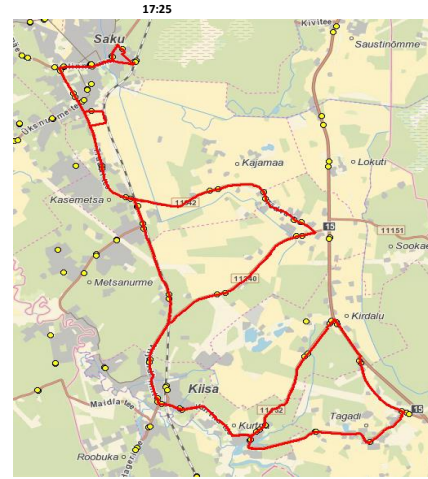

Nr.	Peatus	Reis	Reis	Reis	Reis	Reis
1	Saku Raudteejaam	07:15	07:35			17:25
2	Saku Gümnaasium		07:37			17:30
3	Õietehase		07:38			17:31
4	Saku keskuse	07:17	07:41			17:32
5	Salu	07:18	07:42			17:33
6	Pähklimäe	07:18	07:42			17:33
7	Saku Kingu	07:19	07:43			17:34
8	Uusmäe					17:35
9	Preeria	07:22	07:46			17:39
10	Kasemetsa	07:23	07:47			17:41
11	Aadu tee	07:25	07:49			17:43
12	Kajamaa	07:26	07:50			17:44
13	Tõdva	07:27	07:51			17:45
14	Proosa		07:52			17:47
15	Kõrnumäe		07:54			17:49
16	Kiisaapalu		07:56			17:52
17	Kiisa turg		07:58			17:53
18	Kiisa keskus		07:58			17:53
19	Kiisa kauplus		07:59			17:54
20	Kurtna		08:01			17:56
21	Kurtna kool		08:01		15:15	17:56
22	Lillemäe		08:04		15:17	18:00
23	Kurtna tee		08:05		15:18	18:00
24	Traani				15:20	
25	Traani	07:28				
26	Kirdalu	07:30	08:05			18:01
27	Järveoja	07:31	08:06			18:02
28	Tagadi tee	07:33	08:09			18:04
29	Tagadi pood	07:35	08:11			18:06
30	Kurtna vana kool	07:37	08:12			18:08
31	Kurtna tiigi	07:40	08:15			18:11
32	Kurtna		08:16			18:11
33	Kurtna kool		08:17	14:25		18:15
34	Kurtna		08:17	14:25		18:15
35	Kiisa kauplus	07:42	08:20	14:28		18:18
36	Kiisa keskus	07:43	08:21	14:29		18:19
37	Kiisa turg	07:43	08:21	14:29		18:19
38	Kiisaapalu	07:45	08:23	14:31		18:20
39	Leesi		08:25			18:21
40	Nirgioru		08:26			18:23
41	Kõrnumäe	07:48		14:34		
42	Proosa	07:50		14:36		
43	Tõdva	07:51		14:37	15:21	
44	Kajamaa	07:53		14:39	15:23	
45	Aadu tee	07:54		14:39	15:23	
46	Kasemetsa	07:57	08:28	14:40	15:24	18:24
47	Preeria	07:57	08:29	14:41	15:24	18:26
48	Uusmäe	08:01		14:43		
49	Saku Kingu	08:04	08:33	14:44	15:26	18:28
50	Salu	08:06	08:35	14:44	15:27	18:28
51	Saku keskuse	08:07	08:36	14:45	15:27	18:30
52	Saku Raudteejaam	08:09	08:38	14:46	15:28	18:31
53	Saku Gümnaasium	08:11		15:30		
Töötamise päevad		1-5	1-5	1-5	1-5	1-5

Saku - Uusmäe - Metsanurme - Saku

Nr.SV11

Nr.	Peatus	Reis	Reis
1	Saku Raudteejaam		12:30
2	Saku Gümnaasium	08:10	12:35
3	Õietehase	08:11	12:36
4	Saku keskuse	08:14	12:37
5	Salu	08:15	12:38
6	Pähklimäe	08:15	12:38
7	Saku Kingu	08:16	12:39
8	Uusmäe	08:17	12:40
9	Preeria	08:20	12:43
10	Kasemetsa	08:21	12:45
11	Nurga tee		12:47
12	Annekese		12:48
13	Aedniku		12:50
14	Metsavahi tee		12:52
15	Kuresoo tee		12:54
16	Annekese tee		12:54
17	Nurga tee		12:56
18	Nirgioru		12:57
19	Aadu tee	08:23	
20	Kajamaa	08:24	
21	Aadu tee	08:28	
22	Kasemetsa	08:30	12:58
23	Preeria	08:31	12:58
24	Saku Kingu	08:35	13:02
25	Salu	08:37	13:02
26	Saku keskuse	08:38	13:03
27	Saku Raudteejaam	08:41	13:06
Töötamise päevad		1-5	1-5

Märkused