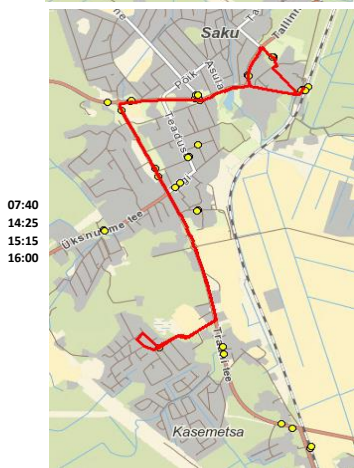

Avaliku bussiliiniveo korraldamine Harju maakonna Saku valla bussiliinidel leping nr.12-2/131-1 08.06.2023
Kehtib alates 01.09.2023

Tellija	Korraldaja	Vedaja
Saku Vallavalitsus	MTU Põhja-Eesti ÜTK	AS HANSABUSS
Reg. nr 75019738	reg 80213342	Reg 10230847
Juubelitammede tee 15	Roosikrantsi 12	Paavli 6
75501 Saku Harjumaa	10119 Tallinn	10412 Tallinn

Saku valla siseliin Nr.SV18
Saku - Lume - Kajamaa - Saku

Nr.	Peatus	Reis	Reis	Reis	Reis	Reis	Reis
1	Saku Raudteejaam	07:40	12:30	13:25	14:25	15:15	16:00
2	Saku Gümnaasium	07:42	12:35	13:30	14:30	15:20	16:05
3	Lume	07:55	12:44	13:39	14:40	15:30	16:15
4	Kajamaa		12:50	13:47			
5	Aadu tee		12:52	13:52			
6	Kasemetsa		12:53	13:53			
7	Preeria		12:54	13:54			
8	Uusmäe		12:56	13:56			
9	Saku Kingu		12:58	13:57	14:44	15:34	16:18
10	Salu		12:58	13:58	14:44	15:34	16:19
11	Saku keskuse		12:59	13:59	14:45	15:35	16:19
12	Saku Raudteejaam	08:06	13:01	14:01	14:46	15:36	16:20
13	Saku Gümnaasium	08:08	13:03	14:03	14:48	15:38	16:22
	Töötamise päevad	1-5	1-5	1-5	1-5	1-5	1-5

Märkused

Liini teenindamine toimub ainult koolipäevadel 1-5
Sõitjate sisenemine ja väljumine toimub ainult liiklusemärgiga 541a tähistatud bussipeatustes