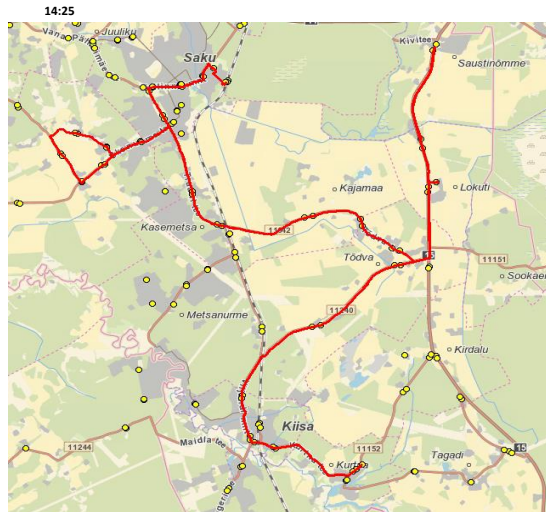

Saku - Üksnurme - Saustinõmme - Kõrnumäe - Kurtna

Nr.	Peatus	Reis	Reis
1	Saku Raudteejaam	14:25	16:05
2	Saku Gümnaasium	14:30	16:10
3	Õlletehase	14:31	16:11
4	Saku keskuse	14:32	16:12
5	Salu	14:33	16:13
6	Pähklimäe	14:33	16:13
7	Saku Kingu	14:34	16:14
8	Lukussepa	14:36	16:16
9	Ürdi	14:37	16:17
10	Sepa tee	14:38	16:18
11	Kristjani	14:39	16:19
12	Üksnurme mõis	14:41	16:21
13	Jalaka	14:41	16:21
14	Lukussepa	14:43	16:23
15	Preeria	14:46	16:27
16	Kasemetsa	14:47	16:29
17	Aadu tee	14:49	16:31
18	Kajamaa	14:50	16:32
19	Tõdva	14:51	16:33
20	Lokuti	14:53	16:36
21	Pauli	14:54	16:37
22	Vetka	14:56	16:39
23	Saustinõmme	14:57	16:41
24	Vetka	14:59	16:42
25	Lokuti	15:00	16:43
26	Proosa	15:02	
27	Kõrnumäe	15:05	
28	Kiisapalu	15:07	
29	Kiisa turg	15:09	
30	Kiisa keskus	15:09	
31	Kiisa kauplus	15:09	
32	Kurtna	15:12	
33	Kurtna kool	15:13	
34	Traani		16:45
35	Kurtna tee		16:46
36	Piirita		16:47
37	Kõrnumäe		16:50
38	Proosa		16:52
39	Tõdva		16:53
40	Kajamaa		16:54
41	Aadu tee		16:55
42	Kasemetsa		16:57
43	Preeria		16:59
44	Saku Kingu		17:01
45	Salu		17:01
46	Saku keskuse		17:02
47	Saku Raudteejaam		17:03
Töötamise päevad		1-5	1-5