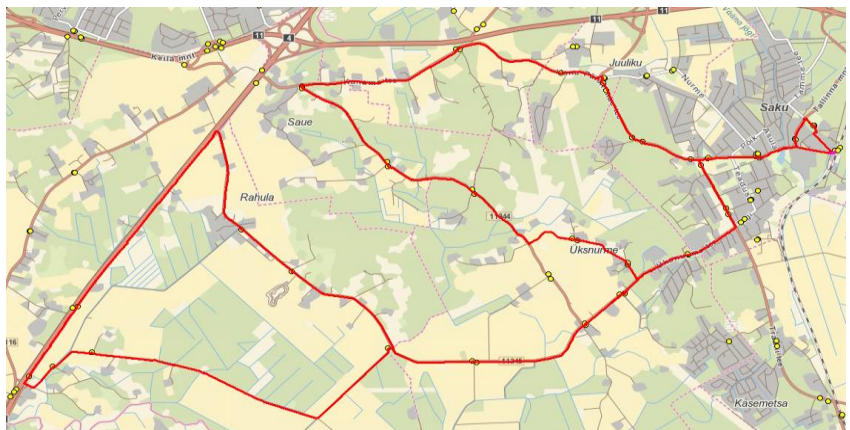

Saku - Murumäe - Üksnurme - Rahula - Saku

Nr.SV14

Nr.	Peatus	Reis	Reis	Reis
1	Saku Raudteejaam	13:30	14:30	16:05
2	Saku Gümnaasium	13:35	14:35	16:10
3	Õlletehase	13:36	14:36	16:11
4	Saku keskuse	13:37	14:37	16:12
5	Salu	13:38	14:38	16:13
6	Pähklimäe	13:38	14:38	16:13
7	Kurvi	13:39	14:39	16:14
8	Murumäe	13:40	14:41	16:15
9	Ringtee rist	13:42	14:43	16:16
10	Üksnurme teerist	13:44	14:45	16:19
11	Lageda tee	13:47	14:48	16:22
12	Kõrgemäe	13:50	14:51	16:25
13	Seoa tee	13:53		
14	Ürdi	13:54		
15	Jalaka	13:55		
16	Üksnurme mõis	13:56		
17	Kristjani		14:54	16:28
18	Mihkli tee	13:58	14:57	16:31
19	Atiku tee	13:59	14:58	16:32
20	Atiku kurvi	14:03	15:02	16:36
21	Uusmetsa	14:03	15:02	16:37
22	Uku tee	14:04	15:03	16:38
23	Laiavainu	14:05	15:04	16:38
24	Rahula	14:10	15:09	16:44
25	Karukella	14:12	15:11	16:46
26	Mihkli tee	14:17	15:16	16:51
27	*Üksnurme mõis	14:19	15:18	16:53
28	*Jalaka	14:19	15:18	16:53
29	*Lukussepa	14:21	15:20	16:55
30	*Saku Kingu	14:22	15:21	16:56
31	*Salu	14:23	15:22	16:57
32	*Saku keskuse	14:24	15:23	16:58
33	*Saku Raudteejaam	14:25	15:24	16:59
Töötamise päevad		1-5	1-5	1-5

13:30