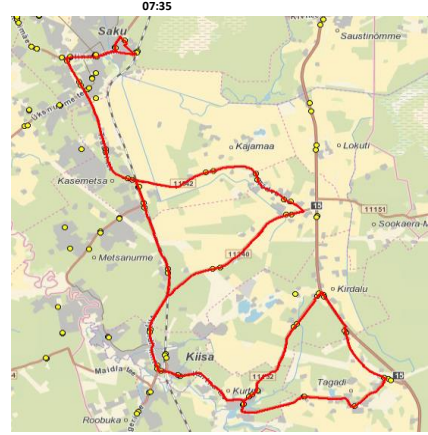

Nr.	Peatus	Reis	Reis	Reis	Reis	Reis
1	Saku Raudteejaam	07:15	07:35			17:25
2	Saku Gümnaasium		07:37			17:30
3	Õietehase		07:38			17:31
4	Saku keskuse	07:17	07:41			17:32
5	Salu	07:18	07:42			17:33
6	Pähklimäe	07:18	07:42			17:33
7	Saku Kingu	07:19	07:43			17:34
8	Uusmäe					17:35
9	Preeria	07:22	07:46			17:39
10	Kasemetsa	07:23	07:47			17:41
11	Aadu tee	07:25	07:49			17:43
12	Kajamaa	07:26	07:50			17:44
13	Tõdva	07:27	07:51			17:45
14	Proosa		07:52			17:47
15	Kõrnumäe		07:54			17:49
16	Kiisaapalu		07:56			17:52
17	Kiisa turg		07:58			17:53
18	Kiisa keskus		07:58			17:53
19	Kiisa kauplus		07:59			17:54
20	Kurtna		08:01			17:56
21	Kurtna kool		08:01		15:15	17:56
22	Lillemäe		08:04		15:17	18:00
23	Kurtna tee		08:05		15:18	18:00
24	Traani				15:20	
25	Traani	07:28				
26	Kirdalu	07:30	08:05			18:01
27	Järveoja	07:31	08:06			18:02
28	Tagadi tee	07:33	08:09			18:04
29	Tagadi pood	07:35	08:11			18:06
30	Kurtna vana kool	07:37	08:12			18:08
31	Kurtna tiigi	07:40	08:15			18:11
32	Kurtna		08:16			18:11
33	Kurtna kool		08:17	14:25		18:15
34	Kurtna		08:17	14:25		18:15
35	Kiisa kauplus	07:42	08:20	14:28		18:18
36	Kiisa keskus	07:43	08:21	14:29		18:19
37	Kiisa turg	07:43	08:21	14:29		18:19
38	Kiisaapalu	07:45	08:23	14:31		18:20
39	Leesi		08:25			18:21
40	Nirgioru		08:26			18:23
41	Kõrnumäe	07:48		14:34		
42	Proosa	07:50		14:36		
43	Tõdva	07:51		14:37	15:21	
44	Kajamaa	07:53		14:39	15:23	
45	Aadu tee	07:54		14:39	15:23	
46	Kasemetsa	07:57	08:28	14:40	15:24	18:24
47	Preeria	07:57	08:29	14:41	15:24	18:26
48	Uusmäe	08:01		14:43		
49	Saku Kingu	08:04	08:33	14:44	15:26	18:28
50	Salu	08:06	08:35	14:44	15:27	18:28
51	Saku keskuse	08:07	08:36	14:45	15:27	18:30
52	Saku Raudteejaam	08:09	08:38	14:46	15:28	18:31
53	Saku Gümnaasium	08:11		15:30		
Töötamise päevad		1-5	1-5	1-5	1-5	1-5

Saku - Uusmäe - Metsanurme - Saku

Nr.SV11

Nr.	Peatus	Reis	Reis
1	Saku Raudteejaam		12:30
2	Saku Gümnaasium	08:10	12:35
3	Õietehase	08:11	12:36
4	Saku keskuse	08:14	12:37
5	Salu	08:15	12:38
6	Pähklimäe	08:15	12:38
7	Saku Kingu	08:16	12:39
8	Uusmäe	08:17	12:40
9	Preeria	08:20	12:43
10	Kasemetsa	08:21	12:45
11	Nurga tee		12:47
12	Annekese		12:48
13	Aedniku		12:50
14	Metsavahi tee		12:52
15	Kuresoo tee		12:54
16	Annekese tee		12:54
17	Nurga tee		12:56
18	Nirgioru		12:57
19	Aadu tee	08:23	
20	Kajamaa	08:24	
21	Aadu tee	08:28	
22	Kasemetsa	08:30	12:58
23	Preeria	08:31	12:58
24	Saku Kingu	08:35	13:02
25	Salu	08:37	13:02
26	Saku keskuse	08:38	13:03
27	Saku Raudteejaam	08:41	13:06
Töötamise päevad		1-5	1-5

Märkused