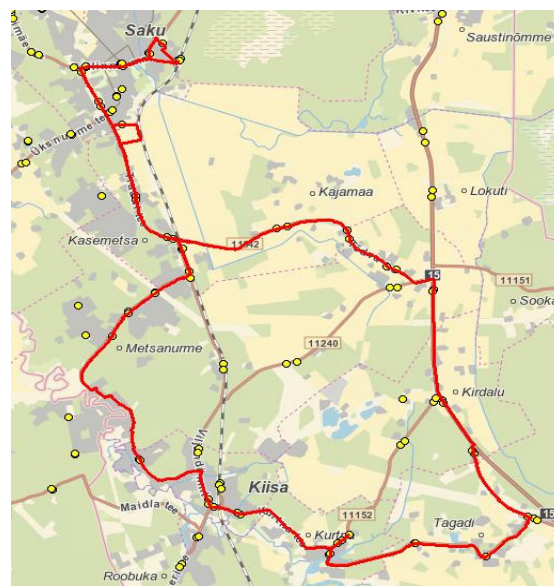

Avaliku bussiliiniveo korraldamine Harju maakonna Saku valla bussiliinidel leping nr.12-2/131-1 08.06.2023

Kehtib alates 01.09.2023

Tellija
Saku Vallavalitsus
Reg. nr 75019738
Juubelitammede tee 15
75501 Saku Harjumaa

Korraldaja
MTÜ Põhja-Eesti ÜTK
reg 80213342
Roosikrantsi 12
10119 Tallinn

Vedaja
AS HANSABUSS
Reg 10230847
Paavli 6
10412 Tallinn

Saku valla siseliin **Nr.SV10**
Saku - Kajamaa - Kurtna - Revali - Saku

Sõiduplaan kehtib alates 04.03.2024
Liini teenindab AS HANSABUSS

Nr.	Peatus	Reis	Reis	Reis
1	Saku Raudteejaam	13:15	14:25	15:40
2	Saku Gümnaasium	13:17	14:30	15:45
3	Õlletehase	13:18	14:31	15:46
4	Saku keskuse	13:19	14:32	15:47
5	Salu	13:20	14:33	15:48
6	Pähklmäe	13:20	14:33	15:48
7	Saku Kingu	13:21	14:34	15:49
8	Uusmäe		14:35	15:50
9	Preeria	13:24	14:39	15:53
10	Kasemetsa	13:25	14:40	15:54
11	Aadu tee	13:26	14:44	15:56
12	Kajamaa	13:27	14:45	15:57
13	Tõdva	13:28	14:46	15:59
14	Traani	13:29	14:47	16:00
15	Kurtna tee	13:30		16:01
16	Lillemäe	13:31		16:02
17	Kirdalu		14:49	
18	Järveoja		14:50	
19	Tagadi tee		14:52	
20	Tagadi pood		14:54	
21	Kurtna vana kool		14:56	
22	Kurtna tiigi		14:59	
23	Kurtna		14:59	
24	Kurtna kool	13:35	15:15	16:05
25	Kurtna	13:36	15:15	16:05
26	Kiisa kauplus	13:38	15:18	16:08
27	Kiisa keskus	13:39	15:19	16:09
28	Kiisa turg	13:39	15:19	16:09
29	Revali	13:43	15:22	16:12
30	Kuresoo tee	13:50	15:29	16:18
31	Annekese	13:50	15:29	16:19
32	Nurga tee	13:51	15:30	16:20
33	Nirgioru	13:53	15:31	16:22
34	Kasemetsa	13:54	15:32	16:23
35	Preeria	13:55	15:32	16:23
36	Saku Kingu	13:56	15:34	16:25
37	Salu	13:56	15:34	16:25
38	Saku keskuse	13:57	15:35	16:26
39	Saku Raudteejaam	13:58	15:36	16:27
	Töötamise päevad	1-5	1-5	1-5

13:15

14:25

15:40

Märkused

Liini teenindamine toimub ainult koolipäevadel 1-5