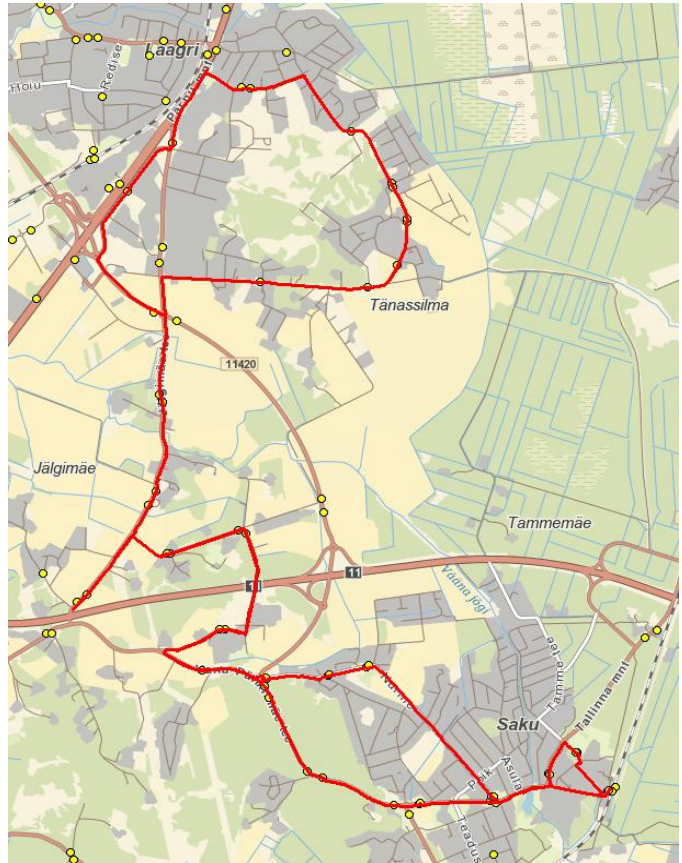

Harju maakonna edela suuna avaliku teenindamise leping
Teenuse osutamise algus on 01.12.2022 ning ATL kehtib 8 aastat

MTÜ Harjumaa Ühistranspordikeskus
reg 80213342
Roosikrantsi 12
10119 Tallinn

Maakonna bussiliin

Nr.113

Saku - Jälgimäe - Laagri (Pärnu mnt) - Jälgimäe - Saku

Sõiduplaan kehtib
Liini teenindab

alates 30.10.2023
Aktsiaselts SEBE

Nr.	Peatus	Reis	Reis
1	Saku Raudteejaam	07:15	16:10
2	Saku Gümnaasium	07:16	16:11
3	Õlletehase	07:18	16:13
4	Nurme tee		16:14
5	Paju tee		16:16
6	Männituka tee		16:17
7	Nurmiko tee		16:18
8	Saku keskuse	07:19	
9	Salu	07:20	
10	Pähklimäe	07:22	
11	Kurvi	07:23	
12	Murumäe	07:24	
13	Nurmiko	07:26	16:20
14	Karjavärava tee	07:27	16:21
15	Kadakamarja	07:28	16:22
16	Jälgimäe		16:24
17	Topi	07:29	16:26
18	Jõenurme	07:29	16:26
19	Urda	07:32	16:29
20	Valdmäe	07:33	16:30
21	Sillaku	07:37	16:34
22	Metsavaimu tee	07:40	16:36
23	Kungla tee	07:41	16:37
24	Kivinõmme	07:41	16:38
25	Lodjapuu tee	07:42	16:38
26	Arunõmme	07:43	16:39
27	Kodukaare tee	07:44	16:40
28	Jõenurme	07:47	16:43
29	Topi	07:48	16:44
30	Jälgimäe	07:50	
31	Kadakamarja	07:52	16:45
32	Karjavärava tee	07:53	16:46
33	Nurmiko	07:56	16:47
34	Murumäe tee	07:58	16:49
35	Nurmiko tee	07:58	16:49
36	Männituka tee	07:59	16:50
37	Paju tee	08:00	16:51
38	Nurme tee	08:03	16:54
39	Saku Raudteejaam	08:06	16:55
40	Saku Gümnaasium	08:08	
Töötamise päevad		1-5	1-5

Märkused

1-5 tööpäev

07:15