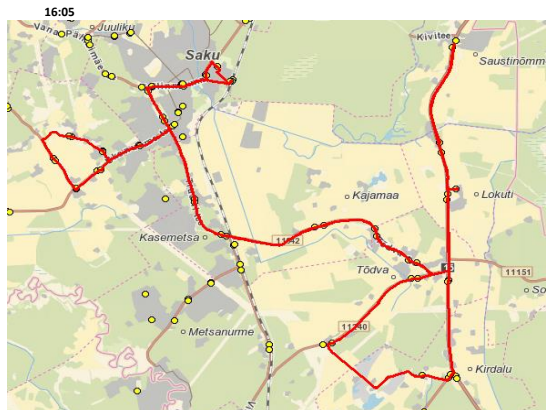

Saku - Üksnurme - Saustinõmme - Kõrnumäe - Kurtna

Nr.	Peatus	Reis	Reis
1	Saku Raudteejaam	14:25	16:05
2	Saku Gümnaasium	14:30	16:10
3	Õlletehase	14:31	16:11
4	Saku keskuse	14:32	16:12
5	Salu	14:33	16:13
6	Pähklimäe	14:33	16:13
7	Saku Kingu	14:34	16:14
8	Lukussepa	14:36	16:16
9	Ürdi	14:37	16:17
10	Sepa tee	14:38	16:18
11	Kristjani	14:39	16:19
12	Üksnurme mõis	14:41	16:21
13	Jalaka	14:41	16:21
14	Lukussepa	14:43	16:23
15	Preeria	14:46	16:27
16	Kasemetsa	14:47	16:29
17	Aadu tee	14:49	16:31
18	Kajamaa	14:50	16:32
19	Tõdva	14:51	16:33
20	Lokuti	14:53	16:36
21	Pauli	14:54	16:37
22	Vetka	14:56	16:39
23	Saustinõmme	14:57	16:41
24	Vetka	14:59	16:42
25	Lokuti	15:00	16:43
26	Proosa	15:02	
27	Kõrnumäe	15:05	
28	Kiisapalu	15:07	
29	Kiisa turg	15:09	
30	Kiisa keskus	15:09	
31	Kiisa kauplus	15:09	
32	Kurtna	15:12	
33	Kurtna kool	15:13	
34	Traani		16:45
35	Kurtna tee		16:46
36	Piirita		16:47
37	Kõrnumäe		16:50
38	Proosa		16:52
39	Tõdva		16:53
40	Kajamaa		16:54
41	Aadu tee		16:55
42	Kasemetsa		16:57
43	Preeria		16:59
44	Saku Kingu		17:01
45	Salu		17:01
46	Saku keskuse		17:02
47	Saku Raudteejaam		17:03
Töötamise päevad		1-5	1-5