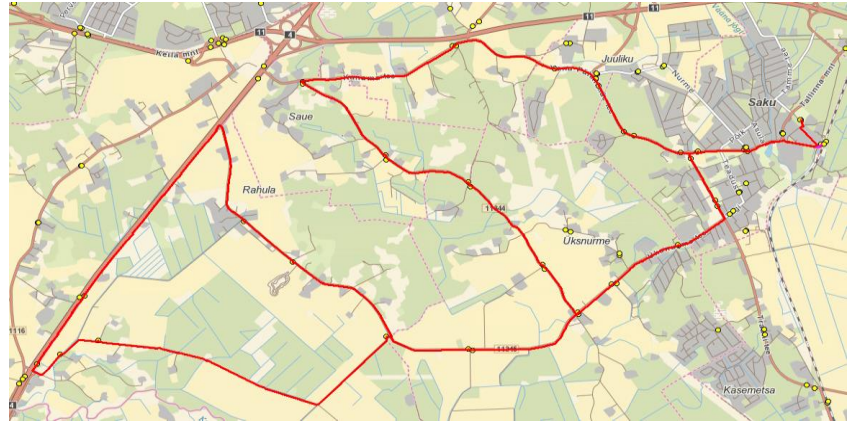

Availiku bussiliiniveo korraldamine Harju maakonna Saku valla bussiliinidel leping nr.12-2/131-1 08.06.2023
Kehtib alates 01.09.2023

Tellija	Korraldaja	Vedaja
Saku Vallavalitsus	MTÜ Põhja-Eesti ÜTK	AS HANSABUSS
Reg. nr 75019738	reg 80213342	Reg 10230847
Juubelitammede tee 15	Roosikrantsi 12	Paavli 6
75501 Saku Harjumaa	10119 Tallinn	10412 Tallinn

Saku valla siselini
Saku - Üksnurme - Rahula - Murumäe - Saku

Nr.SV14

Nr.	Peatus	Reis
1	Saku Raudteejaam	07:20
2	Saku keskuse	07:24
3	Salu	07:25
4	Pähklimäe	07:25
5	Saku Kingu	07:26
6	Lukussepa	07:27
7	Jalaka	07:28
8	Üksnurme mõis	07:29
9	Mihkli tee	07:31
10	Atiku tee	07:32
11	Atiku kurvi	07:37
12	Uusmetsa	07:37
13	Uku tee	07:38
14	Laiavainu	07:39
15	Rahula	07:46
16	Karukella	07:47
17	Mihkli tee	07:51
18	Kristjani	07:53
19	Kõrgemäe	07:55
20	Lageda tee	07:57
21	Üksnurme teerist	07:59
22	Ringtee rist	08:04
23	Murumäe tee	08:05
24	Murumäe	08:06
25	Kurvi	08:07
26	Salu	08:08
27	Saku keskuse	08:09
28	Saku Raudteejaam	08:13
29	Saku Gümnaasium	08:15
Töötamise päevad		1-5

07:20