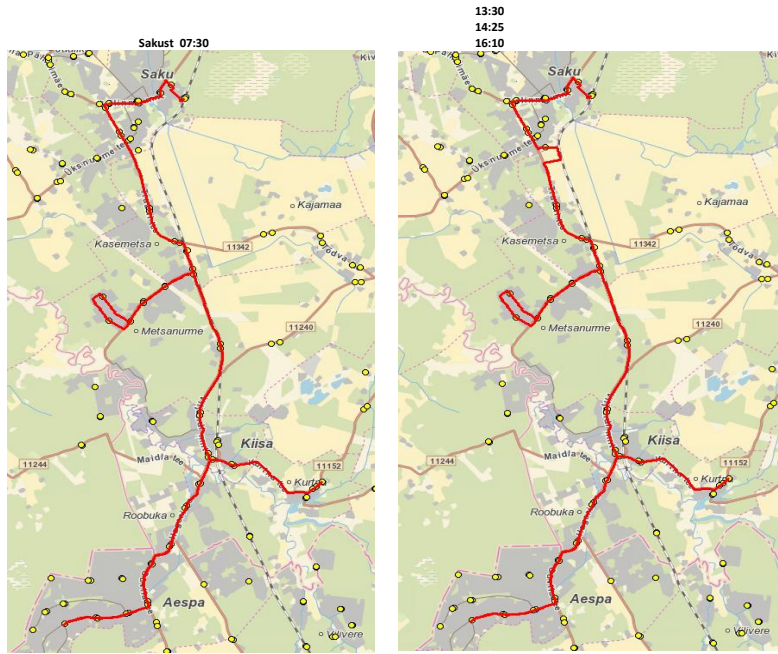

Kurtna - Aespa - Saku
Nr.SV12

Nr.	Peatus	Reis	Reis	Reis
1	Kurtna kool		15:20	17:05
2	Lillemäe		15:22	17:07
3	Kurtna tee		15:23	17:08
4	Kirdalu		15:23	17:08
5	Järveoja		15:24	17:09
6	Tagadi tee		15:26	17:11
7	Tagadi pood		15:28	17:13
8	Kurtna vana kool		15:30	17:15
9	Kurtna tiigi		15:33	17:18
10	Kurtna		15:33	17:18
11	Kurtna kool		15:35	17:21
12	Kurtna		15:36	17:22
13	Kiisa kauplus		15:38	17:24
14	Kiisa keskus		15:39	17:25
15	Standard		15:40	
16	Soonurme		15:41	
17	Ikaruse		15:42	
18	Suvila		15:43	
19	Aespa		15:43	
20	Tammelehe		15:44	
21	Entusiast	07:30	15:45	
22	Tammelehe	07:31	15:46	
23	Aespa	07:32	15:46	
24	Suvila	07:33	15:47	
25	Ikaruse	07:34	15:48	
26	Soonurme	07:35	15:49	
27	Standard	07:36	15:50	
28	Kiisa turg	07:38	15:52	17:26
29	Kiisapalu	07:40	15:53	17:26
30	Leesi	07:43	15:54	17:28
31	Nurga tee	07:46		
32	Annekese	07:47		
33	Aedniku	07:50		
34	Metsavahi tee	07:53		
35	Kuresoo tee	07:54		
36	Annekese	07:55		
37	Nurga tee	07:56		
38	Nirgloru	07:59	15:56	17:29
39	Kasemetsa	08:00	15:57	17:30
40	Preeria	08:01	15:57	17:32
41	Uusmäe	08:04		
42	Saku Kingu	08:06	15:59	17:34
43	Salu	08:09	15:59	17:35
44	Saku keskuse	08:10	16:00	17:36
45	Saku Raudteejaam	08:13	16:01	17:37
46	Saku Gümnaasium	08:15		
Töötamise päevad		1-5	1-5	1-5

Märkused
Liini teenindamine toimub ainult koolipäevadel 1-5
Sõitjate sisenemine ja väljumine toimub ainult liiklusemärgiga 541a tähistatud bussipeatustes