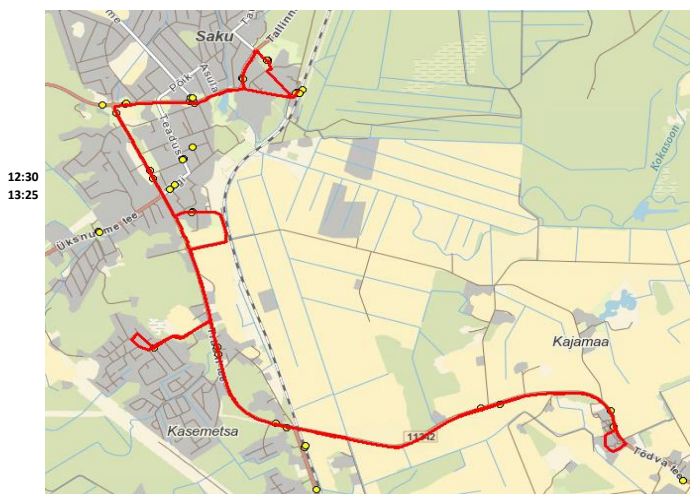

Avaliku bussiliiniveo korraldamine Harju maakonna Saku valla bussiliinidel leping nr.12-2/131-1 08.06.2023
Kehtib alates 01.09.2023

Tellija	Korraldaja	Vedaja
Saku Vallavalitsus	MTU Põhja-Eesti ÜTK	AS HANSABUSS
Reg. nr 75019738	reg 80213342	Reg 10230847
Juubelitammede tee 15	Roosikrantsi 12	Paavli 6
75501 Saku Harjumaa	10119 Tallinn	10412 Tallinn

Saku valla siseliin Nr.SV18
Saku - Lume - Kajamaa - Saku

Nr.	Peatus	Reis	Reis	Reis	Reis	Reis	Reis
1	Saku Raudteejaam	07:40	12:30	13:25	14:25	15:15	16:00
2	Saku Gümnaasium	07:42	12:35	13:30	14:30	15:20	16:05
3	Lume	07:55	12:44	13:39	14:40	15:30	16:15
4	Kajamaa		12:50	13:47			
5	Aadu tee		12:52	13:52			
6	Kasemetsa		12:53	13:53			
7	Preeria		12:54	13:54			
8	Uusmäe		12:56	13:56			
9	Saku Kingu		12:58	13:57	14:44	15:34	16:18
10	Salu		12:58	13:58	14:44	15:34	16:19
11	Saku keskuse		12:59	13:59	14:45	15:35	16:19
12	Saku Raudteejaam	08:06	13:01	14:01	14:46	15:36	16:20
13	Saku Gümnaasium	08:08	13:03	14:03	14:48	15:38	16:22
	Töötamise päevad	1-5	1-5	1-5	1-5	1-5	1-5

Märkused

Liini teenindamine toimub ainult koolipäevadel 1-5
Sõitjate sisenemine ja väljumine toimub ainult liiklusemärgiga 541a tähistatud bussipeatustes