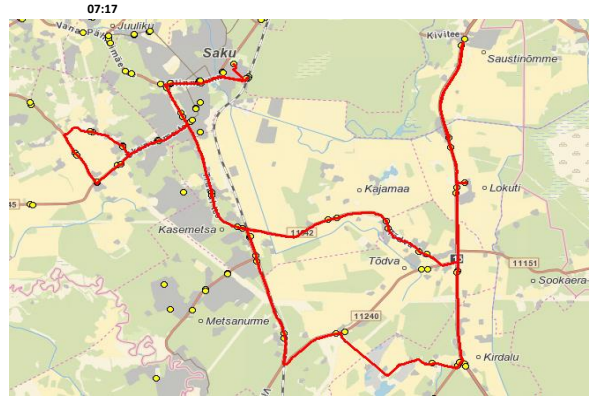

Availiku bussiliiniveo korraldamine Harju maakonna Saku valla bussiliinidel leping nr.12-2/131-1 08.06.2023
Kehtib alates 01.09.2023

Tellija	Korraldaja	Vedaja
Saku Vallavalitsus	MTÜ Põhja-Eesti ÜTK	AS HANSABUSS
Reg. nr 75019738	reg 80213342	Reg 10230847
Juubelitammede tee 15	Roosikrantsi 12	Paavli 6
75501 Saku Harjumaa	10119 Tallinn	10412 Tallinn

Nr.	Peatus	Reis
1	Saku Raudteejaam	07:17
2	Saku keskuse	07:20
3	Salu	07:21
4	Pähklimäe	07:21
5	Saku Kingu	07:22
6	Preeria	07:24
7	Kasemetsa	07:25
8	Aadu tee	07:27
9	Kajamaa	07:29
10	Tõdva	07:29
11	Lokuti	07:32
12	Pauli	07:34
13	Vetka	07:36
14	Saustinõmme	07:38
15	Vetka	07:41
16	Lokuti	07:42
17	Traani	07:44
18	Kurtna tee	07:46
19	Piirita	07:47
20	Kõrnumäe	07:49
21	Leesi	07:51
22	Nirgioru	07:52
23	Kasemetsa	07:54
24	Preeria	07:54
25	Lukussepa	07:59
26	Ürdi	07:59
27	Sepa tee	08:00
28	Kristjani	08:01
29	Üksnurme mõis	08:03
30	Jalaka	08:04
31	Lukussepa	08:04
32	Saku Kingu	08:06
33	Salu	08:08
34	Saku keskuse	08:10
35	Saku Raudteejaam	08:13
36	Saku Gümnaasium	08:15
Töötamise päevad		1-5