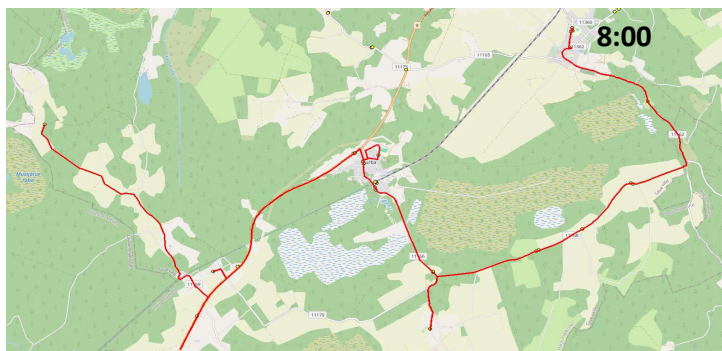

**SN2**

**Ellamaa - Turba - Nissi**

Sõiduplaan kehtib alates

**02.09.2023**

Liini teenindab

**AS Hansabuss**

**E-R**

Nr.	Peatus	Reis
		01
		<b>SN2-01</b>
1	Turvaste	08:00
2	Ellamaa	08:11
3	Anni Uno talu	08:11
4	Ellamaa	08:11
5	Antsuküla	08:13
6	Turba	08:18
7	Turba kool	08:19
8	Turba kauplus	08:21
9	Kultuurimaja	08:22
10	Ees-Lehetu	08:25
11	Lehetu	08:27
	Lehetu	08:27
12	Veesilma	08:31
13	Varese	08:32
14	Nurme	08:34
15	Alema	08:37
16	Nissi kauplus	08:40
17	Nissi koolimaja	08:42
		1-5
		33,7
		0:42
		47,8