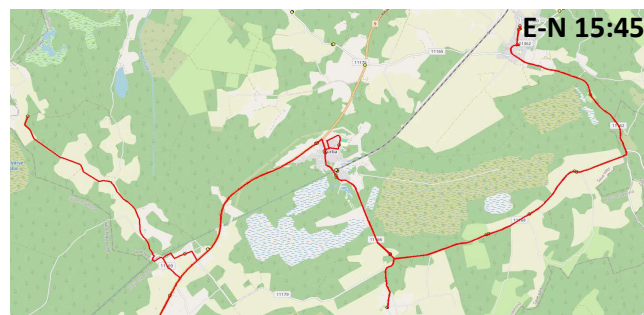

Nissi - Pajaka - Lehetu - Turba - Ellamaa - Turba - Lehetu - Nissi

Nr.	Peatus	E-N	E-N	R
		Reis 02	Reis 04	Reis 06
		SN2-02	SN2-02	SN2-01
1	Nissi koolimaja	14:00	15:45	14:50
2	Nissi kauplus	14:01	15:46	14:51
3	Alema	14:04	15:49	14:54
4	Nurme	14:07	15:52	14:57
5	Varese	14:08	15:53	14:58
6	Veesilma	14:09	15:54	14:59
7	Lehetu	14:14	15:59	15:04
8	Lehetu	14:14	15:59	15:04
9	Ees-Lehetu	14:15	16:00	15:05
10	Kultuurimaja	14:19	16:04	15:09
11	Turba kauplus	14:20	16:05	15:10
12	Turba kool	14:22	16:06	15:30
13	Turba	14:24	16:09	15:32
14	Antsuküla	14:29	16:13	15:37
15	Turvaste		16:23	15:46
16	Ellamaa	14:31	16:34	15:57
17	Anni Uno talu	14:31	16:34	15:57
18	Ellamaa	14:32	16:35	15:58
19	Turba	14:37	16:40	
20	Turba kool	14:50	16:42	
21	Turba kauplus	14:51	16:44	
22	Kultuurimaja	14:53	16:45	
23	Ees-Lehetu	14:56	16:48	
24	Lehetu	14:58	16:50	
25	Lehetu	14:58	16:54	
26	Veesilma	15:02	16:54	
27	Varese	15:03	16:55	
28	Nurme	15:04	16:56	
29	Alema	15:07	17:00	
30	Nissi kauplus	15:11	17:03	
31	Nissi koolimaja	15:12	17:05