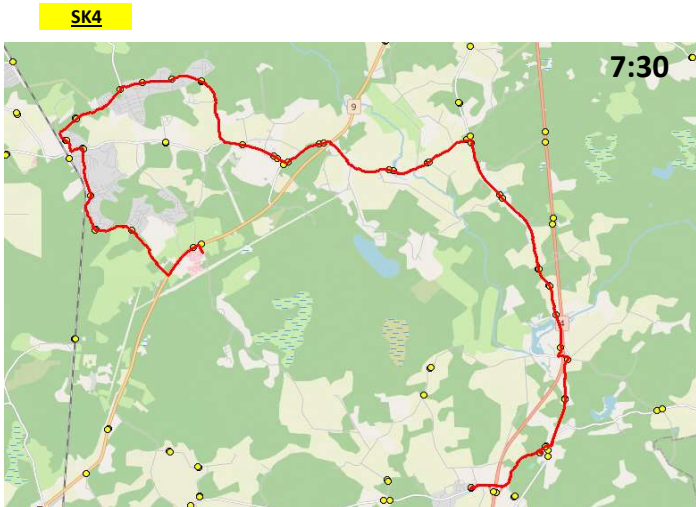

AS HANSABUSS  
reg 10230847  
Paavli tn 6  
10412 Tallinn

**Saue valla bussiliin**

**Jaanika - Kaasiku - Ruila - Haiba - Kernu**

Sõiduplaan kehtib alates ALATES 02.09.2023  
Liini teenindab HANSABUSS AS

Nr.	Peatus	Reis 01
		SK4-01
1	Rallipargi	07:30
2	Kullapa	07:33
3	Põlde	07:35
4	Kivisilla	07:37
5	Laitse seltsimaja	07:40
6	Tipi	07:40
7	Ülevälja	07:41
8	Vikerkaare	07:43
9	Sarapiku	07:44
10	Rabääärse	07:45
11	Pihelga	07:46
12	Anniko tee	07:49
13	Laitse loss	07:50
14	Laitse tee	07:52
15	Ruila tee	07:53
16	Ruila kool	07:56
17	Kasekännu	07:57
18	Kääbastemägi	07:59
19	Allika	08:00
20	Torupilli	08:02
21	Ehala	08:02
22	Järveotsa	08:03
23	Kernu mõis	08:04
24	Kohatu	08:05
25	Kernu kool	08:06
26	Haiba	08:09
27	Kernu koolimaja	08:13