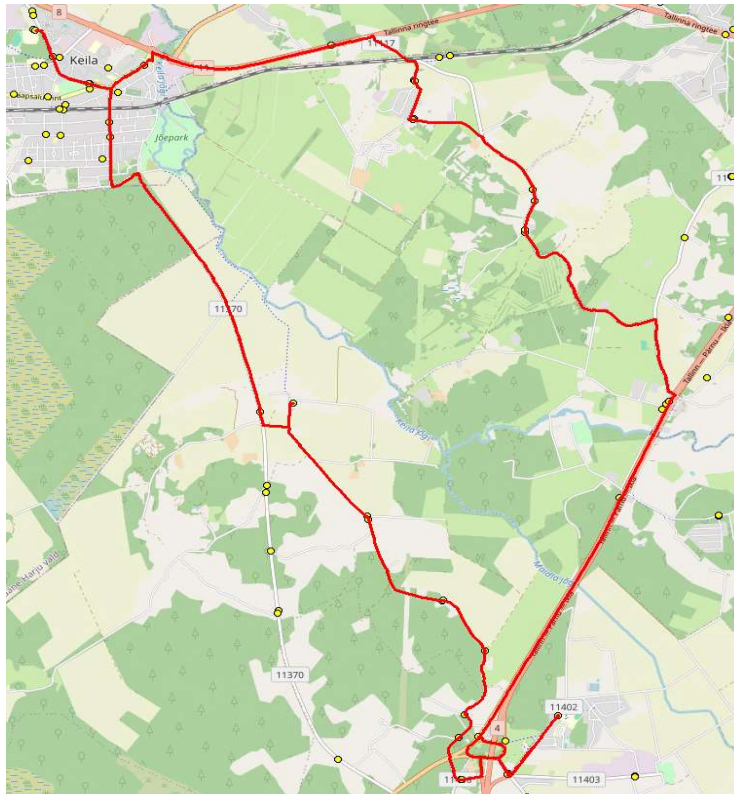

Saue valla bussiliin

**Ä3**

**Ääsmäe - Tuula külakeskus - Keila - Valingu - Jõgisoo - Ääsmäe**

Sõiduplaan kehtib alates

02.09.2023

Liini teenindab

AS HANSABUSS

Nr.	Peatus	Reis
		01
		<b>Ä3-01</b>
1	Ääsmäe kool	13:30
2	Ääsmäe	13:31
3	Harutee	13:32
4	Pähkli	13:34
5	Rehe	13:35
6	Hindreku	13:35
7	Kaasiku	13:36
8	Laane	13:37
9	Liivamäe	13:39
10	Tuula seltsimaja	13:41
11	Tuula	13:43
12	Ülesõidu	13:50
13	Kultuurikeskuse	13:52
14	Pargi	13:53
15	Keila kool	13:53
16	Pargi	13:54
17	Keskpargi	13:55
18	Luha	13:55
19	Korvi	13:59
20	Suurekivi	14:01
21	Õöbiku	14:01
22	Tagasepa	14:04
23	Aila	14:05
24	Uku tee	14:09
25	Jõgisoo	14:12
26	Harutee	14:16
23	Ääsmäe	14:18
24	Ääsmäe kool	14:19

AS HANSABUSS  
reg 10230847  
Paavli tn 6  
10412 Tallinn

Saue valla bussiliin

**Ä4**

**Ääsmäe - Koppelmaa - Tuula - Ääsmäe**

Sõiduplaan kehtib alates  
Liini teenindab

02.09.2023  
HANSABUSS AS

Nr.	Peatus	Reis	Reis
		01 Ä4-01	03 Ä4-03
1	Ääsmäe kool	07:35	15:20
2	Ääsmäe	07:36	15:21
3	Harutee	07:37	15:22
4	Karu tee	07:44	15:27
5	Raja	07:48	15:31
6	Voore mõis	07:50	15:33
7	Karjavahe tee	07:57	15:40
8	Ääsmäe kool	07:59	15:42
9	Ääsmäe	08:00	15:43
10	Pällu	08:03	15:46
11	Kooli tare	08:05	15:48
12	Karjatse	08:06	15:49
13	Suurearu	08:07	15:50
14	Tuula seltsimaja	08:09	15:52
15	Suurearu	08:10	15:53
16	Karjatse	08:11	15:54
17	Kooli tare	08:12	15:55
18	Pällu	08:14	15:57
19	Ääsmäe	08:16	15:59
20	Ääsmäe kool	08:17	16:00