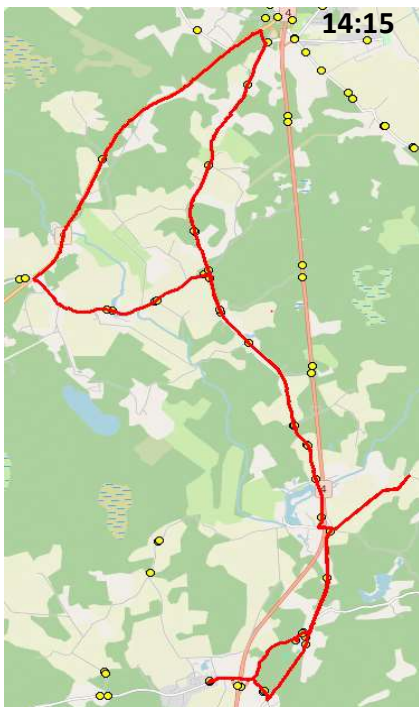

MTÜ Harjumaa Ühistranspordikeskus
reg 80213342
Meistri 14
13517 Tallinn

AS HANSABUSS
reg 10230847
Paavli tn 6
10412 Tallinn

Saue valla bussiliin

SK1

Kirikla - Haiba - Kernu - Muusika - Allikmäe - Ruila

Sõiduplaan kehtib alates
Liini teenindab

ALATES 02.09.2023
HANSABUSS AS

Nr.	Peatus	Reis 01
		SK1-01
1	Kirikla	07:35
2	Haiba	07:41
3	Kernu koolimaja	07:45
4	Kohatu	07:48
5	Kernu mõis	07:49
6	Kohatu Uuetoa talu	07:51
7	Järveotsa	07:54
8	Ehala	07:55
9	Torupilli	07:56
10	Allika	07:58
11	Liiva	07:59
12	Kääbastemägi	08:00
13	Sinilille	08:01
14	Muusika	08:02
15	Toominga	08:04
16	Pähkli	08:05
17	Ääsmäe	08:06
18	Ääsmäe kool	08:07
19	Ääsmäe	08:08
20	Allikmäe	08:14
21	Ruila kool	08:18

Kernu - Haiba - Ruila - Allikmäe - Muusika - Kernu - Mõnuste

Nr.	Peatus	Reis 02	Reis 04
		SK1-01	SK1-01
1	Kernu koolimaja	14:15	15:15
2	Haiba	14:19	15:19
3	Loigu	14:20	15:20
4	Kernu	14:22	15:22
5	Kohatu	14:24	15:24
6	Kernu mõis	14:25	15:25
7	Järveotsa	14:26	15:26
8	Ehala	14:27	15:27
9	Torupilli	14:28	15:27
10	Allika	14:30	15:30
11	Liiva	14:31	15:31
12	Kääbastemägi	14:32	15:32
13	Kasekännu	14:33	15:33
14	Ruila kool	14:35	15:34
15	Allikmäe	14:40	15:39
16	Ääsmäe		15:44
17	Ääsmäe kool		15:45
18	Ääsmäe		15:46
19	Toominga	14:45	15:49
20	Muusika	14:47	15:51
21	Sinilille	14:48	15:53
22	Kääbastemägi	14:49	15:54
23	Liiva	14:50	15:55
24	Allika	14:50	15:55
25	Torupilli	14:52	15:57
26	Ehala	14:53	15:58
27	Järveotsa	14:53	15:58
28	Kernu mõis	14:54	15:59
29	Kohatu Uuetoa talu	14:57	16:01
30	Kohatu	15:00	16:04
31	Kernu koolimaja	15:02	16:07
32	Kirikla		16:12
33	Kernu kool	15:01	16:15
34	Haiba		16:18
35	Linnumetsa		16:21
36	Ristema		16:26
37	Tagavälja		16:27

14:15

15:15

*Kell 14:15 ja 15:15 reisidel Uuetoa talu sissesõit nõudmisel, kui on sõitja(d)

Uuetoa talu sissesõit 3,6km

Reiside pikkused arvestatud Uuetoa talu sissesõiduga