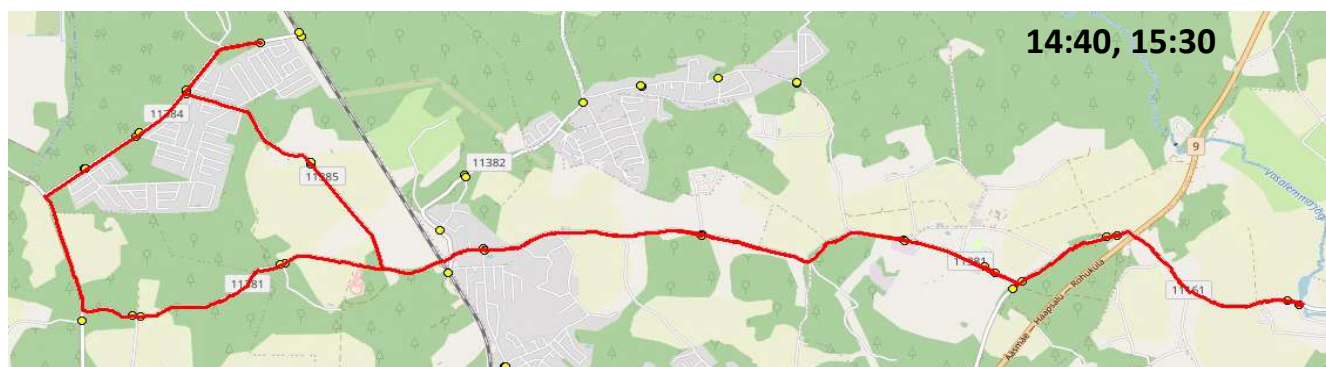

Riigihange nr 261688

Avaliku bussiliiniveo korraldamine Harju maakonna Saue valla bussiliinidel osa 2 nr 2-8/23009

Kehtib alates 01.09.2023

MTÜ Harjumaa Ühistranspordikeskus

reg 80213342

Meistri 14

13517 Tallinn

AS HANSABUSS

reg 10230847

Paavli tn 6

10412 Tallinn

Saue valla bussiliin

SK2

Ruila - Kibuna - Laitse - Ruila

Sõiduplaan kehtib alates

ALATES 02.09.2023

Liini teenindab

HANSABUSS AS

Nr.	Peatus	Reis 01	Reis 03	Reis 05
		SK2-01	SK2-02	SK2-03
1	Ruila kool		14:40	15:30
2	Ruila tee		14:43	15:33
3	Laitse loss		14:44	15:34
4	Anniko tee		14:45	15:35
5	Oru		14:47	15:37
6	Laitse seltsimaja		14:49	15:39
7	Munalaskme tee	07:50	14:51	15:41
8	Männimaa	07:52	14:53	15:43
9	Kibuna	07:54	14:55	15:45
10	Pardi tee	07:55	14:56	15:46
11	Raudteejaama tee	07:56	14:57	15:47
12	Luige	07:57	14:58	15:48
13	Nuudi tee	07:59	15:00	15:50
14	Laitse seltsimaja	08:02	15:03	15:53
15	Oru	08:04	15:06	15:56
16	Anniko tee	08:07	15:08	15:58
17	Laitse loss	08:07	15:09	15:59
18	Laitse tee	08:08	15:10	16:00
19	Ruila tee	08:09	15:11	16:01
20	Ruila kool	08:11	15:13	16:03

Märkused

Liini teenindamine toimub ainult koolipäevadel 1-5

Sõitjate sisenemine ja väljumine toimub kõikides liiklusemärgiga 541a tähistatud bussipeatustes