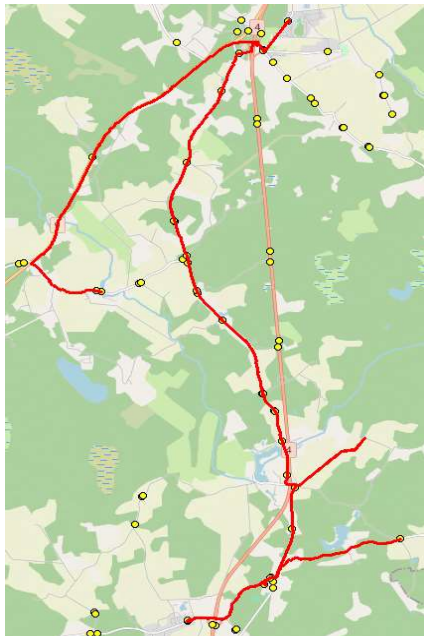

AS HANSABUSS  
reg 10230847  
Paavli tn 6  
10412 Tallinn

Saue valla bussiliin

**SK1**

**Kirikla - Haiba - Kernu - Muusika - Allikmäe - Ruila**

Sõiduplaan kehtib alates  
Liini teenindab

ALATES 02.09.2023  
HANSABUSS AS

Nr.	Peatus	Reis 01
		SK1-01
1	Kirikla	07:35
2	Haiba	07:41
3	Kernu koolimaja	07:45
4	Kohatu	07:48
5	Kernu mõis	07:49
6	Kohatu Uuetoa talu	07:51
7	Järveotsa	07:54
8	Ehala	07:55
9	Torupilli	07:56
10	Allika	07:58
11	Liiva	07:59
12	Kääbastemägi	08:00
13	Sinilille	08:01
14	Muusika	08:02
15	Toominga	08:04
16	Pähkli	08:05
17	Ääsmäe	08:06
18	Ääsmäe kool	08:07
19	Ääsmäe	08:08
20	Allikmäe	08:14
21	Ruila kool	08:18