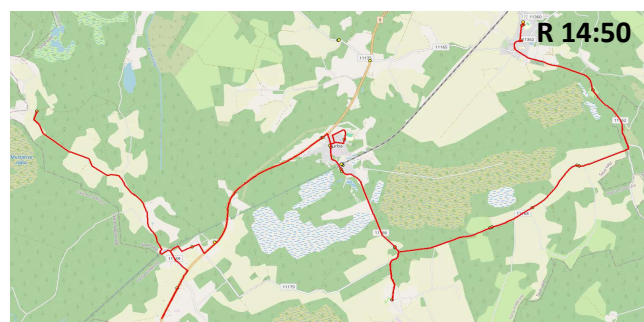

Nissi - Pajaka - Lehetu - Turba - Ellamaa - Turba - Lehetu - Nissi

Nr.	Peatus	E-N	E-N	R
		Reis 02	Reis 04	Reis 06
		SN2-02	SN2-02	SN2-01
1	Nissi koolimaja	14:00	15:45	14:50
2	Nissi kauplus	14:01	15:46	14:51
3	Alema	14:04	15:49	14:54
4	Nurme	14:07	15:52	14:57
5	Varese	14:08	15:53	14:58
6	Veesilma	14:09	15:54	14:59
7	Lehetu	14:14	15:59	15:04
8	Lehetu	14:14	15:59	15:04
9	Ees-Lehetu	14:15	16:00	15:05
10	Kultuurimaja	14:19	16:04	15:09
11	Turba kauplus	14:20	16:05	15:10
12	Turba kool	14:22	16:06	15:30
13	Turba	14:24	16:09	15:32
14	Antsuküla	14:29	16:13	15:37
15	Turvaste		16:23	15:46
16	Ellamaa	14:31	16:34	15:57
17	Anni Uno talu	14:31	16:34	15:57
18	Ellamaa	14:32	16:35	15:58
19	Turba	14:37	16:40	
20	Turba kool	14:50	16:42	
21	Turba kauplus	14:51	16:44	
22	Kultuurimaja	14:53	16:45	
23	Ees-Lehetu	14:56	16:48	
24	Lehetu	14:58	16:50	
25	Lehetu	14:58	16:54	
26	Veesilma	15:02	16:54	
27	Varese	15:03	16:55	
28	Nurme	15:04	16:56	
29	Alema	15:07	17:00	
30	Nissi kauplus	15:11	17:03	
31	Nissi koolimaja	15:12	17:05