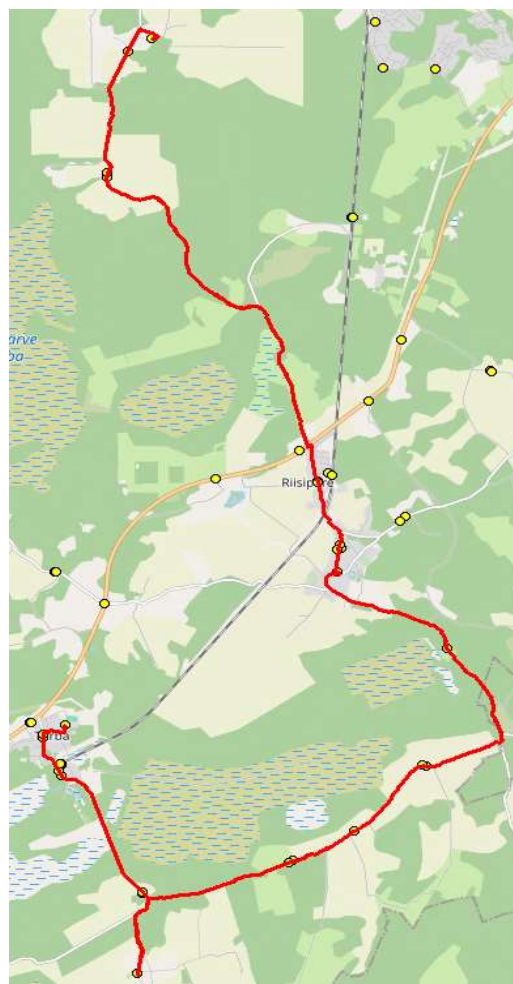

Riigihange nr 261688

Avaliku bussiliiniveo korraldamine Harju maakonna Saue valla bussiliinidel osa 2 nr 2-8/23009

Kehtib alates 01.09.2023

MTÜ Harjumaa Ühistranspordikeskus

reg 80213342

Meistri 14

13517 Tallinn

AS HANSABUSS

reg 10230847

Paavli tn 6

10412 Tallinn

Saue valla bussiliin

SN5

Munalaskme - Nissi - Lehetu - Turba

Sõiduplaan kehtib alates

Liini teenindab

ALATES 25.09.2023

HANSABUSS AS

Nr.	Peatus	Reis 01
		SN5-01
1	Munalaskme	07:40
2	Munalaskme sild	07:41
3	Aude	07:43
4	Jaama tee	07:51
5	Nissi kool	07:53
6	Nissi kauplus	07:54
7	Alema	07:57
8	Nurme	08:00
9	Varese	08:01
10	Veetilma	08:02
11	Lehetu	08:06
12	Ees-Lehetu	08:08
13	Kultuurimaja	08:12
14	Turba kauplus	08:13
15	Turba kool	08:14

Märkused

Liini teenindamine toimub ainult koolipäevadel 1-5

Sõitjate sisenemine ja väljumine toimub kõikides liiklusmärgiga 541a tähistatud bussipeatustes