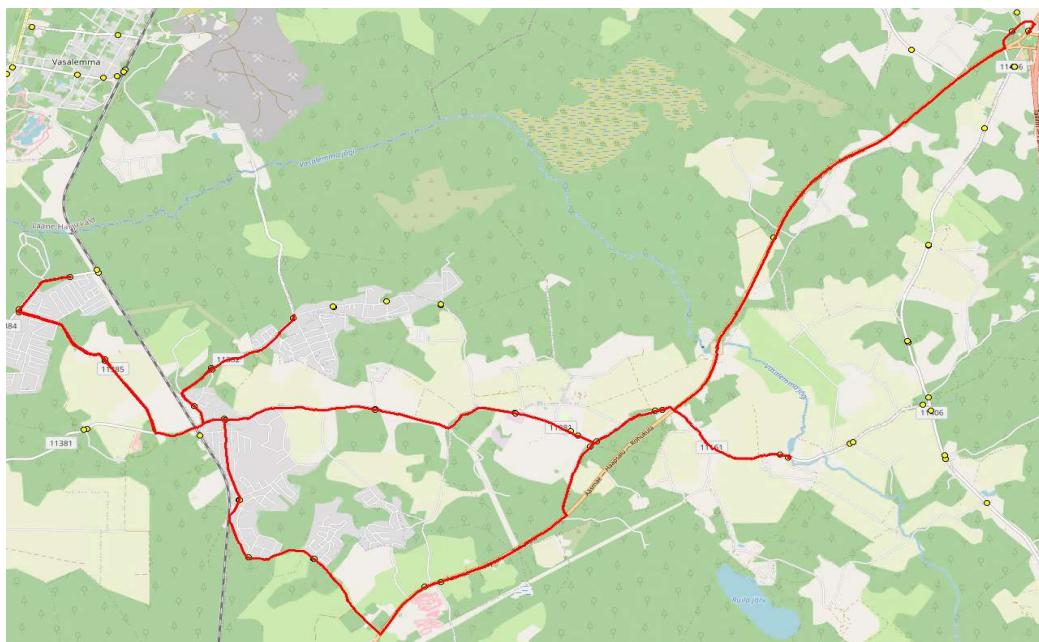

Riigihange nr 261688

Avaliku bussiliiniveo korraldamine Harju maakonna Saue valla bussiliinidel osa 2 nr 2-8/23009

Kehtib alates 01.09.2023

MTÜ Harjumaa Ühistranspordikeskus

reg 80213342

Meistri 14

13517 Tallinn

AS HANSABUSS

reg 10230847

Paavli tn 6

10412 Tallinn

Saue valla bussiliin

SK3

Ruila - Jaanika - Kaasiku - Kibuna - Laitse - Harutee

Sõiduplaan kehtib alates

ALATES 02.09.2023

Liini teenindab

HANSABUSS AS

Nr.	Peatus	Reis
		01
		SK3-01
1	Ruila kool	16:30
2	Ruila tee	16:33
3	Laitse tee	16:35
4	Rallipargi	16:38
5	Kullapa	16:43
6	Põlde	16:44
7	Kivisilla	16:46
8	Laitse seltsimaja	16:49
9	Tipi	16:50
10	Ülevälja	16:51
11	Vikerkaare	16:52
12	Ülevälja	16:54
13	Tipi	16:55
14	Nuudi tee	16:58
15	Luige	16:59
16	Raudteejaama tee	17:00
17	Luige	17:01
18	Nuudi tee	17:03
19	Laitse seltsimaja	17:06
20	Oru	17:09
21	Anniko tee	17:11
22	Laitse loss	17:12
23	Laitse tee	17:12
24	Ruila tee	17:13
25	Allikmäe	17:16
26	Rehe	17:20
27	Harutee	17:21

Märkused

Liini teenindamine toimub ainult koolipäevadel 1-5

Sõitjate sisenemine ja väljumine toimub kõikides liiklusrärgiga 541a tähistatud bussipeatustes