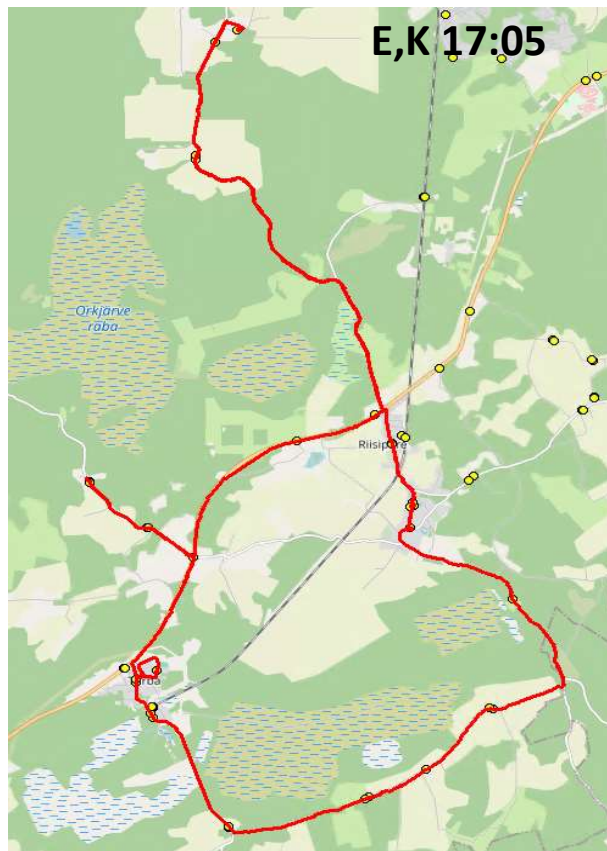

Riigihange nr 261688

Avaliku bussiliiniveo korraldamine Harju maakonna Saue valla bussiliinidel osa 2 nr 2-8/23009

Kehtib alates 01.09.2023

MTÜ Harjumaa Ühistranspo AS HANSABUSS

reg 80213342

reg 10230847

Meistri 14

Paavli tn 6

13517 Tallinn

10412 Tallinn

Saue valla bussiliin

SN3

Nissi - Turba - Tabara - Nissi - Munalaskme - Nissi

Sõiduplaan kehtib alates

02.09.2023

Liini teenindab

AS Hansabuss

E, K T, N, R

Nr.	Peatus	Reis	Reis
		01	02
		SN3-01	SN3-01
1	Nissi koolimaja	17:05	
2	Nissi kauplus	17:06	
3	Nissi kauplus	17:06	
4	Alema	17:09	
5	Nurme	17:12	
6	Varese	17:13	
7	Veesilma	17:14	
8	Ees-Lehetu	17:17	
9	Kultuurimaja	17:20	
10	Turba kauplus	17:22	
11	Turba kool	17:23	
12	Kivitammi	17:28	
13	Kasemetsa	17:29	
14	Aruallika	17:30	
15	Aruallika	17:30	
16	Kasemetsa	17:31	
17	Riisipere mõis	17:36	
18	Riisipere	17:38	
19	Jaama tee	17:39	
20	Nissi koolimaja	17:41	17:25
21	Jaama tee	17:45	17:29
22	Aude	17:53	17:36
23	Munalaskme sild	17:56	17:39
24	Munalaskme	17:56	17:40
25	Munalaskme sild	17:57	17:41
26	Aude	18:00	17:43
27	Jaama tee	18:07	17:51
28	Nissi kauplus	18:10	17:53
		1, 3	2, 4, 5
		52,6	23,3
		1:05	0:28
		48,3	48,4

Märkused

Liini teenindamine toimub ainult koolipäevadel 1-5

Sõitjate sisenemine ja väljumine toimub kõikides liiklusemärgiga 541a tähistatud bussipeatustes

NB! Erinevatel nädalapäevadel on erinevad väljumiste kellaajad