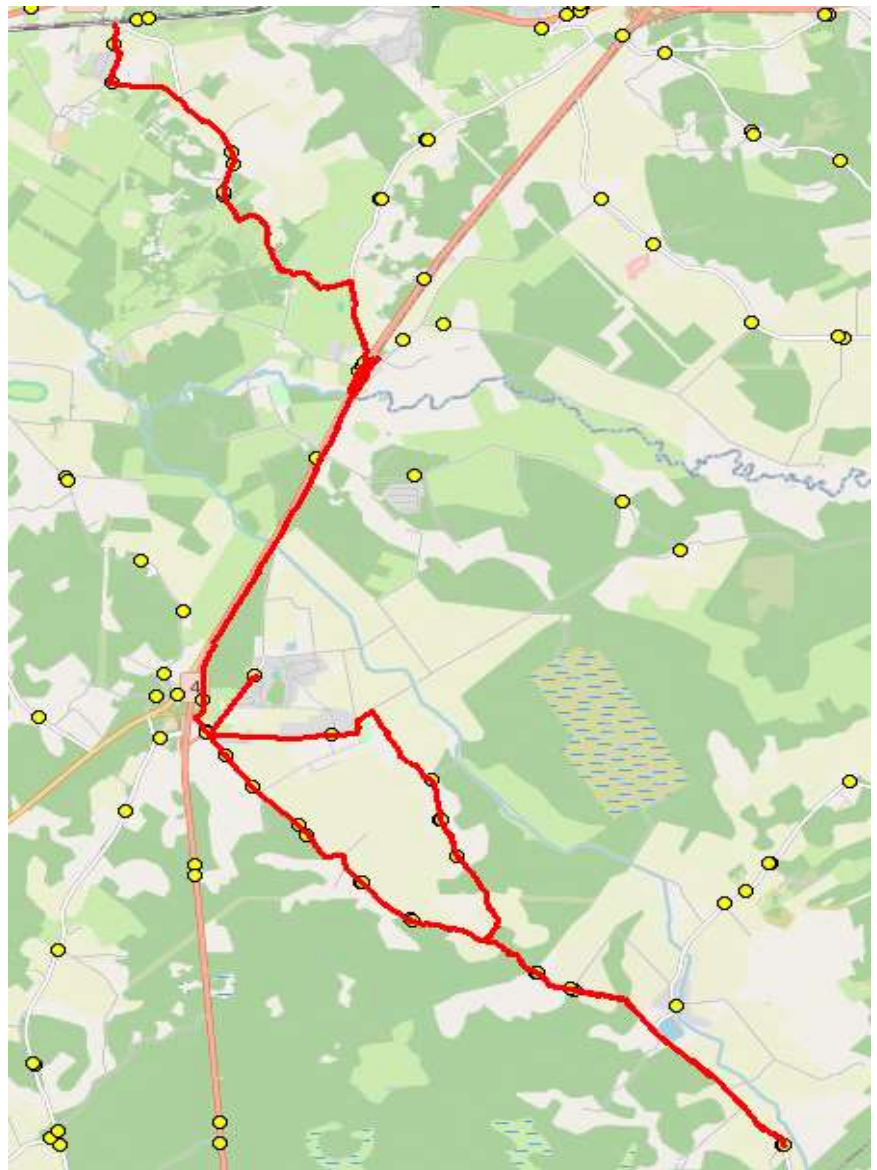

Saue valla bussiliin

**Ä2**

**Ääsmäe - Jõgisoo - Valingu**

Sõiduplaan kehtib alates

02.09.2023

Liini teenindab

HANSABUSS AS

Nr.	Peatus	Reis
		01 Ä2-01
1	Ääsmäe kool	16:10
2	Karjavahe tee	16:12
3	Orava	16:14
4	Taga-Orava	16:15
5	Kuristo	16:17
6	Timuti	16:17
7	Ülesoo	16:21
8	Timuti	16:25
9	Kuristo	16:26
10	Külakõrtsu	16:27
11	Kooli talu	16:28
12	Mõisamaa	16:29
13	Saksa	16:30
14	Ääsmäe	16:30
15	Harutee	16:31
16	Jõgisoo	16:34
17	Forelli	16:36
18	Aila	16:41
19	Vanakooli	16:41
20	Ööbiku	16:44
21	Suurekivi	16:45

### **Märkused**

Liini teenindamine toimub ainult koolipäevadel 1-5

Sõitjate sisenemine ja väljumine toimub kõikides liiklusemärgiga 541a tähistatud bussipeatustes

Riigihange nr 261688

Avaliku bussiliiniveo korraldamine Harju maakonna Saue valla bussiliinidel osa 2 nr 2-8/23009