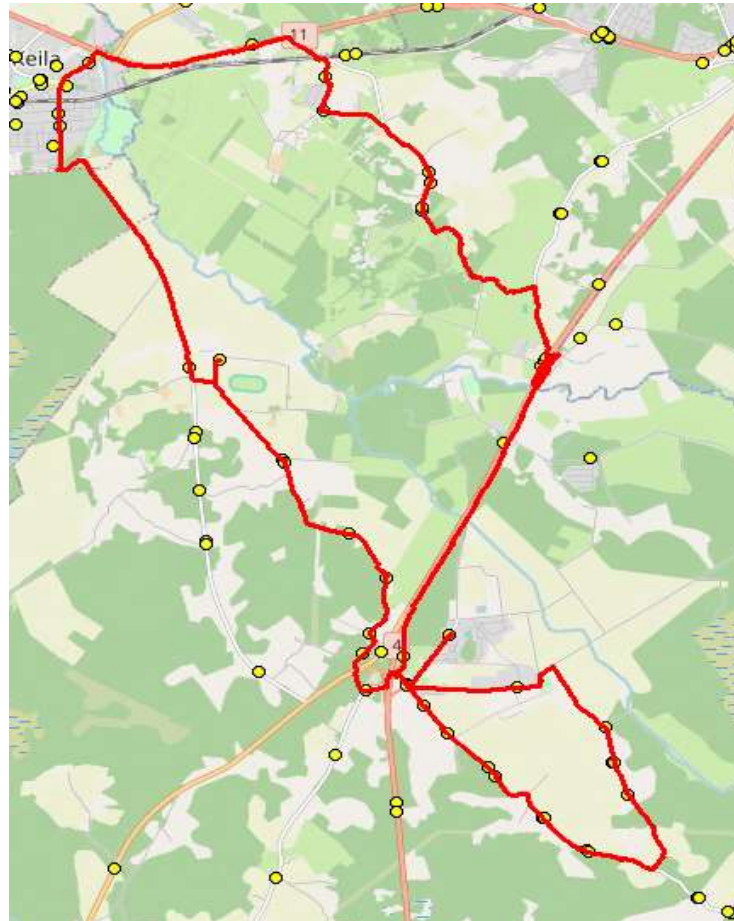

Paavli tn 6

13517 Tallinn

10412 Tallinn

Saue valla bussiliin

**Ä1**

**Ääsmäe - Jõgisoo - Valingu - Keila - Tuula - Orava - Ääsmäe**

Sõiduplaan kehtib alates 02.09.2023

Liini teenindab HANSABUSS AS

Nr.	Peatus	Reis 01 Ä1-01
1	Ääsmäe kool	07:20
2	Ääsmäe	07:20
3	Harutee	07:21
4	Jõgisoo	07:24
5	Forelli	07:26
6	Aila	07:32
7	Vanakooli	07:32
8	Ööbiku	07:35
9	Suurekivi	07:36
10	Korvi	07:38
11	Luha	07:42
12	Jõe	07:43
13	Tuula	07:50
14	Tuula seltsimaja	07:51
15	Liivamäe	07:54
16	Laane	07:57
17	Kaasiku	07:58
18	Hindreku	08:00
19	Rehe	08:00
20	Pähkli	08:01
21	Ääsmäe	08:04
22	Saksa	08:04
23	Reedi	08:05
24	Mõisamaa	08:06
25	Kooli talu	08:08
26	Külakõrtsu	08:09
27	Tagametsa	08:11
28	Taga-Orava	08:12
29	Orava	08:12
30	Kiviveski tee	08:13
31	Karjavahe tee	08:14
32	Ääsmäe kool	08:17

### **Märkused**

Liini teenindamine toimub ainult koolipäevadel 1-5

Sõitjate sisenemine ja väljumine toimub kõikides liiklusmärgiga 541a tähistatud bussipeatustes

Riigihange nr 261688

Avaliku bussiliiniveo korraldamine Harju maakonna Saue valla bussiliinidel osa 2 nr 2-8/23009