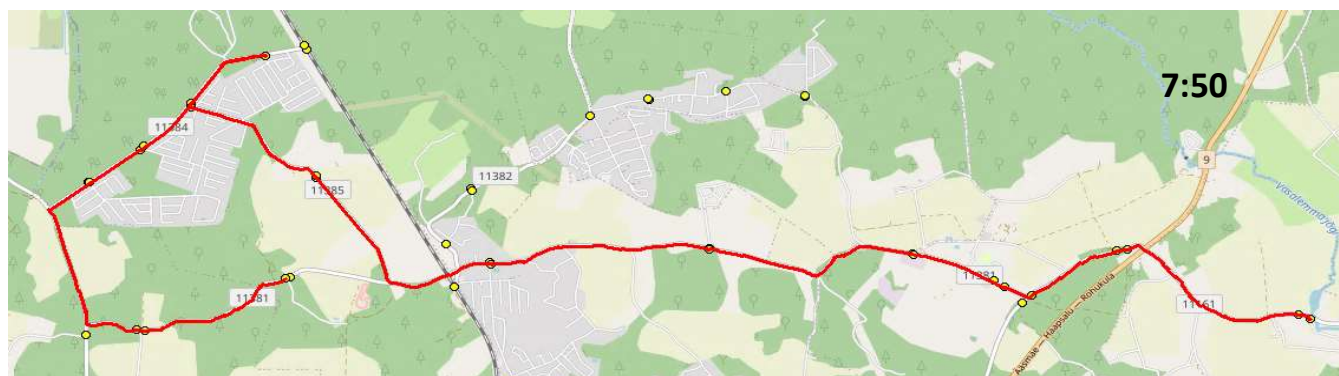

Riigihange nr 261688

Avaliku bussiliiniveo korraldamine Harju maakonna Saue valla bussiliinidel osa 2 nr 2-8/23009

Kehtib alates 01.09.2023

MTÜ Harjumaa Ühistranspordikeskus

reg 80213342

Meistri 14

13517 Tallinn

AS HANSABUSS

reg 10230847

Paavli tn 6

10412 Tallinn

Saue valla bussiliin

SK2

Ruila - Kibuna - Laitse - Ruila

Sõiduplaan kehtib alates

ALATES 02.09.2023

Liini teenindab

HANSABUSS AS

Nr.	Peatus	Reis 01	Reis 03	Reis 05
		SK2-01	SK2-02	SK2-03
1	Ruila kool		14:40	15:30
2	Ruila tee		14:43	15:33
3	Laitse loss		14:44	15:34
4	Anniko tee		14:45	15:35
5	Oru		14:47	15:37
6	Laitse seltsimaja		14:49	15:39
7	Munalaskme tee	07:50	14:51	15:41
8	Männimaa	07:52	14:53	15:43
9	Kibuna	07:54	14:55	15:45
10	Pardi tee	07:55	14:56	15:46
11	Raudteejaama tee	07:56	14:57	15:47
12	Luige	07:57	14:58	15:48
13	Nuudi tee	07:59	15:00	15:50
14	Laitse seltsimaja	08:02	15:03	15:53
15	Oru	08:04	15:06	15:56
16	Anniko tee	08:07	15:08	15:58
17	Laitse loss	08:07	15:09	15:59
18	Laitse tee	08:08	15:10	16:00
19	Ruila tee	08:09	15:11	16:01
20	Ruila kool	08:11	15:13	16:03

Märkused

Liini teenindamine toimub ainult koolipäevadel 1-5

Sõitjate sisenemine ja väljumine toimub kõikides liiklusemärgiga 541a tähistatud bussipeatustes