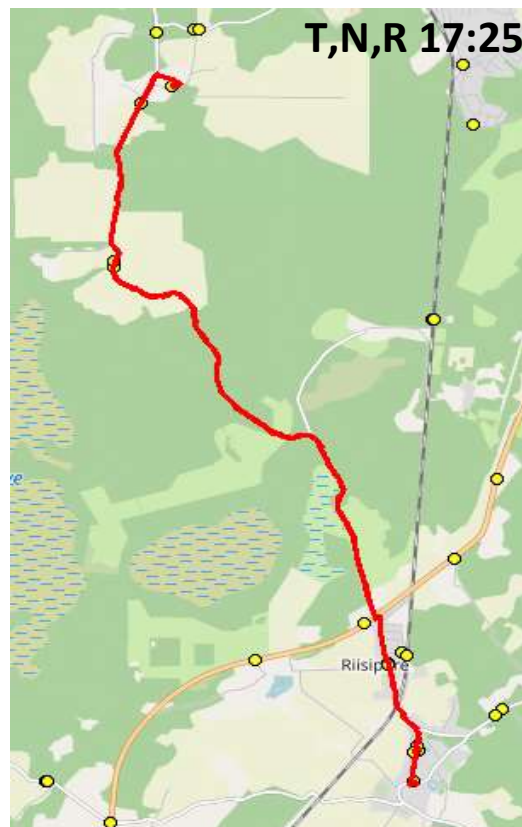

Riigihange nr 261688

Avaliku bussiliiniveo korraldamine Harju maakonna Saue valla bussiliinidel osa 2 nr 2-8/23009

Kehtib alates 01.09.2023

MTÜ Harjumaa Ühistranspo AS HANSABUSS

reg 80213342

reg 10230847

Meistri 14

Paavli tn 6

13517 Tallinn

10412 Tallinn

Saue valla bussiliin

SN3

Nissi - Turba - Tabara - Nissi - Munalaskme - Nissi

Sõiduplaan kehtib alates

02.09.2023

Liini teenindab

AS Hansabuss

E, K T, N, R

Nr.	Peatus	Reis	Reis
		01	02
		SN3-01	SN3-01
1	Nissi koolimaja	17:05	
2	Nissi kauplus	17:06	
3	Nissi kauplus	17:06	
4	Alema	17:09	
5	Nurme	17:12	
6	Varese	17:13	
7	Veesilma	17:14	
8	Ees-Lehetu	17:17	
9	Kultuurimaja	17:20	
10	Turba kauplus	17:22	
11	Turba kool	17:23	
12	Kivitammi	17:28	
13	Kasemetsa	17:29	
14	Aruallika	17:30	
15	Aruallika	17:30	
16	Kasemetsa	17:31	
17	Riisipere mõis	17:36	
18	Riisipere	17:38	
19	Jaama tee	17:39	
20	Nissi koolimaja	17:41	17:25
21	Jaama tee	17:45	17:29
22	Aude	17:53	17:36
23	Munalaskme sild	17:56	17:39
24	Munalaskme	17:56	17:40
25	Munalaskme sild	17:57	17:41
26	Aude	18:00	17:43
27	Jaama tee	18:07	17:51
28	Nissi kauplus	18:10	17:53
		1, 3	2, 4, 5
		52,6	23,3
		1:05	0:28
		48,3	48,4

Märkused

Liini teenindamine toimub ainult koolipäevadel 1-5

Sõitjate sisenemine ja väljumine toimub kõikides liiklusemärgiga 541a tähistatud bussipeatustes

NB! Erinevatel nädalapäevadel on erinevad väljumiste kellaajad