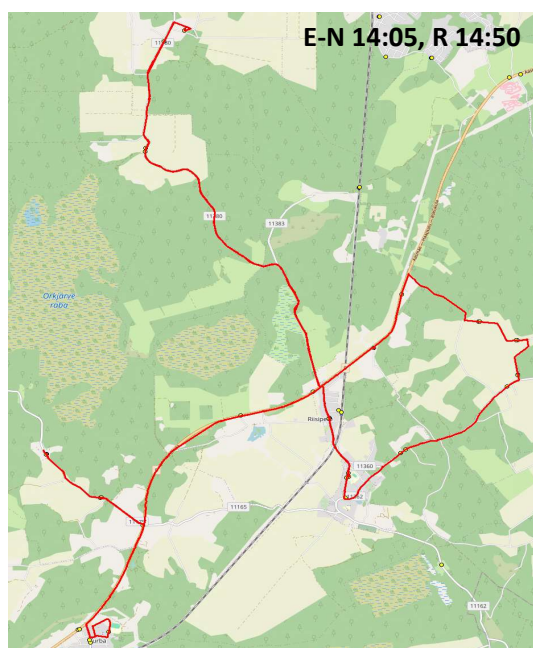

Märkused

Liini teenindamine toimub ainult koolipäevadel 1-5

Sõitjate sisenemine ja väljumine toimub kõikides liiklusemärgiga 541a tähistatud bussipeatustes

NBI Erinevatel nädalapäevadel on erinevad väljumiste kellaajad