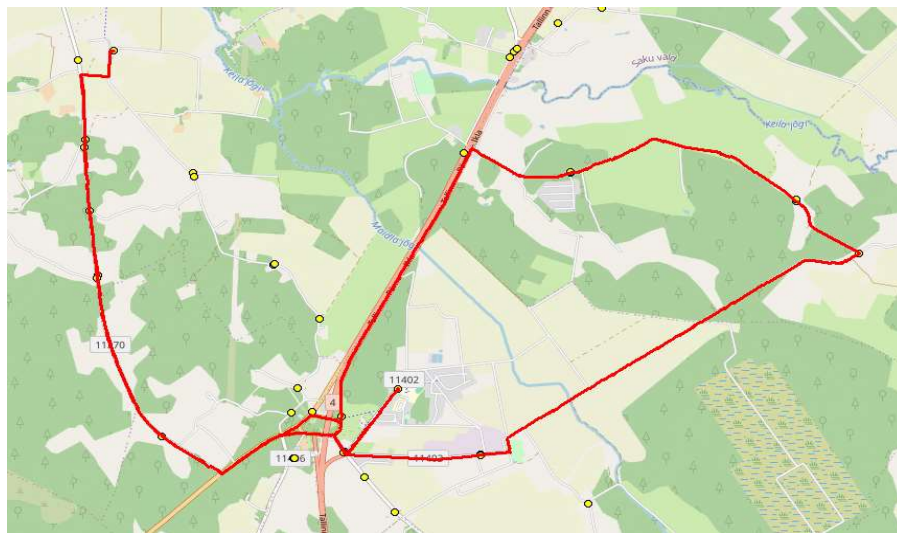

#### **Märkused**

Liini teenindamine toimub ainult koolipäevadel 1-5

Sõitjate sisenemine ja väljumine toimub kõikides liiklusemärgiga 541a tähistatud bussipeatustes

MTÜ Harjumaa Ühistranspordikeskus  
reg 80213342  
Meistri 14  
13517 Tallinn

AS HANSABUSS  
reg 10230847  
Paavli tn 6  
10412 Tallinn

Saue valla bussiliin

**Ä4**

**Ääsmäe - Koppelmaa - Tuula - Ääsmäe**

Sõiduplaan kehtib alates  
Liini teenindab

02.09.2023  
HANSABUSS AS

Nr.	Peatus	Reis	Reis
		01 Ä4-01	03 Ä4-03
1	Ääsmäe kool	07:35	15:20
2	Ääsmäe	07:36	15:21
3	Harutee	07:37	15:22
4	Karu tee	07:44	15:27
5	Raja	07:48	15:31
6	Voore mõis	07:50	15:33
7	Karjavahe tee	07:57	15:40
8	Ääsmäe kool	07:59	15:42
9	Ääsmäe	08:00	15:43
10	Pällu	08:03	15:46
11	Kooli tare	08:05	15:48
12	Karjatse	08:06	15:49
13	Suurearu	08:07	15:50
14	Tuula seltsimaja	08:09	15:52
15	Suurearu	08:10	15:53
16	Karjatse	08:11	15:54
17	Kooli tare	08:12	15:55
18	Pällu	08:14	15:57
19	Ääsmäe	08:16	15:59
20	Ääsmäe kool	08:17	16:00

**Ääsmäe - Tagametsa - Koppelmaa - Tuula - Ääsmäe**

Nr.	Peatus	Reis
		02 Ä4-02
1	Ääsmäe kool	14:25
2	Saksa	14:27
3	Reedi	14:27
4	Mõisamaa	14:28
5	Kooli talu	14:30
6	Külakõrtsu	14:31
7	Taga-Orava	14:33
8	Orava	14:33
9	Kiviveski tee	14:34
10	Voore mõis	14:41
11	Raja	14:43
12	Karu tee	14:47
13	Jõgisoo	14:51
14	Harutee	14:54
15	Pällu	14:56
16	Kooli tare	14:58
17	Karjatse	14:59
18	Suurearu	15:00
19	Tuula seltsimaja	15:02
20	Suurearu	15:03
21	Karjatse	15:04
22	Kooli tare	15:05
23	Pällu	15:07
24	Ääsmäe	15:09
24	Ääsmäe kool	15:10