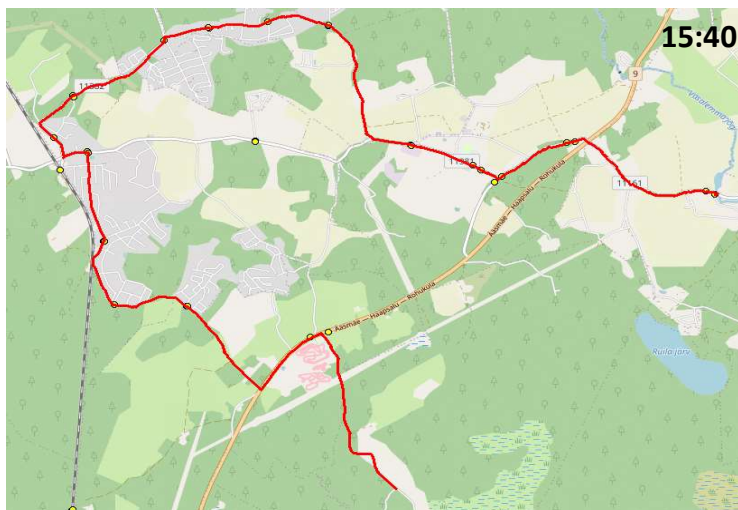

Märkused

Liini teenindamine toimub ainult koolipäevadel 1-5

Sõitjate sisenemine ja väljumine toimub kõikides liiklusemärgiga 541a tähistatud bussipeatustes

*Kell 14:38 ja 15:40 reisirid Tuuliku AÜ sissesõit nõudmisel, kui on sõitja(id)
Tuuliku AÜ sissesõit 4,5km
Reiside pikkused arvestatud Tuuliku AÜ sissesõiduta