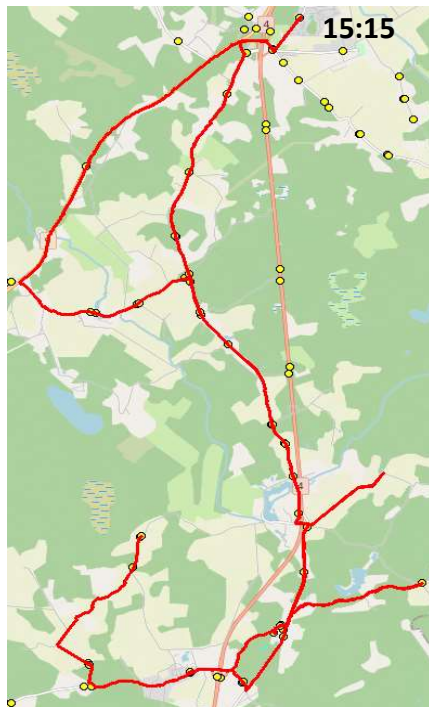

15:15

*Kell 14:15 ja 15:15 reisidel Uuetoa talu sissesõit nõudmisel, kui on sõitja(d)

Uuetoa talu sissesõit 3,6km

Reiside pikkused arvestatud Uuetoa talu sissesõiduga

*Kell 15:15 reisel peatused Linnumetsa-Tagavälja teenindatakse nõudmisel, kui on sõitja(d)

Uuetoa talu sissesõit 3,6 km, Tagavälja sissesõit 4,1 km

Reisi pikkus arvestatud Uuetoa talu ja Tagavälja sissesõiduga

Märkused

Liini teenindamine toimub ainult koolipäevadel 1-5

Sõitjate sisenemine ja väljumine toimub kõikides liiklusemärgiga 541a tähistatud bussipeatustes