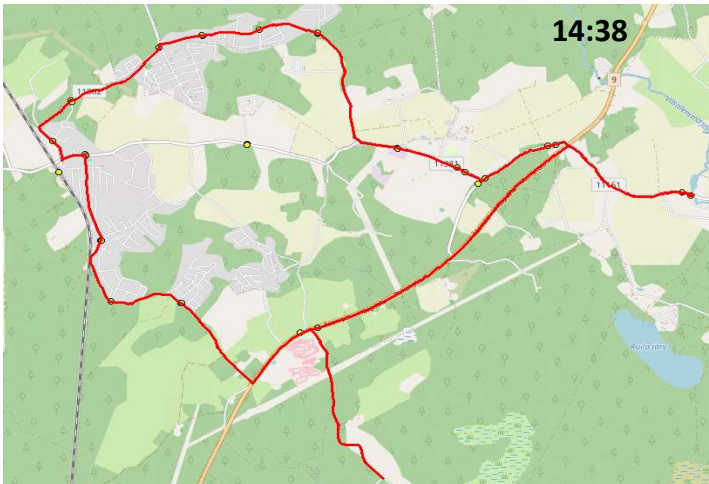

MTÜ Harjumaa Ühistranspordikeskus
reg 80213342
Meistri 14
13517 Tallinn

AS HANSABUSS
reg 10230847
Paavli tn 6
10412 Tallinn

Saue valla bussiliin

Jaanika - Kaasiku - Ruila - Haiba - Kernu

Sõiduplaan kehtib alates ALATES 02.09.2023
Liini teenindab HANSABUSS AS

Nr.	Peatus	Reis 01
		SK4-01
1	Rallipargi	07:30
2	Kullapa	07:33
3	Põlde	07:35
4	Kivisilla	07:37
5	Laitse seltsimaja	07:40
6	Tipi	07:40
7	Ülevälja	07:41
8	Vikerkaare	07:43
9	Sarapiku	07:44
10	Rabääärse	07:45
11	Pihelga	07:46
12	Anniko tee	07:49
13	Laitse loss	07:50
14	Laitse tee	07:52
15	Ruila tee	07:53
16	Ruila kool	07:56
17	Kasekännu	07:57
18	Kääbastemägi	07:59
19	Allika	08:00
20	Torupilli	08:02
21	Ehala	08:02
22	Järveotsa	08:03
23	Kernu mõis	08:04
24	Kohatu	08:05
25	Kernu kool	08:06
26	Haiba	08:09
27	Kernu koolimaja	08:13

Ruila - Kaasiku - Jaanika - Ruila

Nr.	Peatus	Reis 02	Reis 04
		SK4-02	SK4-03
1	Ruila kool	14:38	15:40
2	Ruila	14:42	15:44
3	Laitse loss	14:43	15:45
4	Anniko tee	14:44	15:46
5	Pihelga	14:47	15:49
6	Rabääärse	14:48	15:50
7	Sarapiku	14:49	15:51
8	Vikerkaare	14:50	15:52
9	Ülevälja	14:52	15:54
10	Tipi	14:53	15:55
11	Kivisilla	14:56	15:58
12	Põlde	14:57	15:59
13	Kullapa	14:59	16:01
14	Rallipargi	15:10	
15	*Tuuliku AÜ	15:10	16:08
16	Ruila kool	15:15