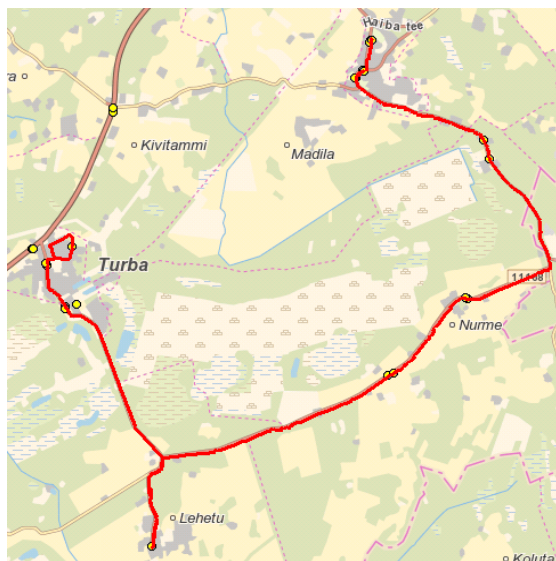

Riigihange nr

Avaliku bussiliiniveo korraldamine Harju maakonna Saue valla bussiliinidel osa 2

Kehtib alates 01.09.2020

MTÜ Põhja-Eesti Ühistranspordikeskus

reg 80213342

Roosikrantsi 12/1

10119 Tallinn

AS GoBus

Reg 10085032

Ringtee tn 25

50105 Tartu

Maakonna bussiliin

Nr.SN5

Nissi - Lehetu - Turba

Sõiduplaan kehtib alates 02.09.2022

Liini teenindab AS GoBus

Nr.	Peatus	Reis 01
		SN5-01
1	Nissi koolimaja	07:50
2	Nissi kauplus	07:52
3	Alema	07:54
4	Nurme	07:57
5	Varese	07:59
6	Veesilma	08:00
7	Lehetu	08:04
8	Ees-Lehetu	08:06
9	Kultuurimaja	08:10
10	Turba kauplus	08:11
11	Turba kool	08:12
Töötamise päevad		1-5

algus 8:25

Märkused

Liini teenindamine toimub ainult koolipäevadel 1-5

Sõitjate sisenemine ja väljumine toimub kõikides liiklusemärgiga 541a tähistatud bussipeatustes

/allkirjastatud digitaalselt/

Andrei Mändla

AS GoBus

Andrus Nilisk

MTÜ Põhja-Eesti Ühistranspordikeskus