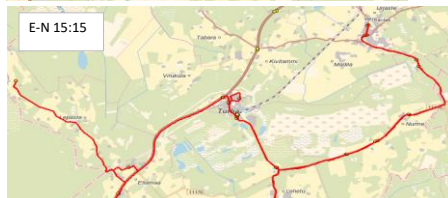

Märkused

Liini teenindamine toimub ainult koolipäevadel 1-5
Sõitjate sisenedamine ja väljumine toimub kõikides liiklusemärgiga 541a tähistatud bussipeatustes
NB! Erinevatel nädalapäevadel on erinevad väljumiste kellajad

/allkirjastatud digitaalselt/

Andrei Mändla
AS GoBus

Andrus Nilisk
MTÜ Põhja-Eesti Ühistranspordikeskus