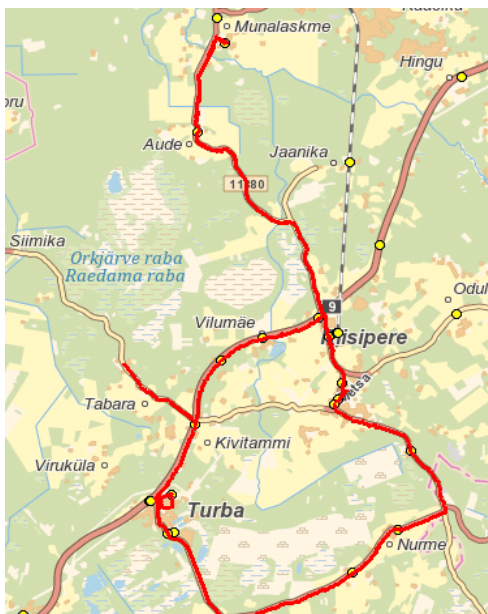

MTÜ Põhja-Eesti Ühistranspordikeskus
 reg 80213342
 Roosikrantsi 12/1
 10119 Tallinn

AS GoBus
 Reg 10085032
 Ringtee tn 25
 50105 Tartu

Maakonna bussiliin

SN3

Nissi - Turba - Tabara - Nissi - Munalaskme - Nissi

Sõiduplaan kehtib alates 02.09.2022

Liini teenindab AS GoBus

E, K T, N, R

Nr.	Peatus	Reis	Reis
		01	02
		SN3-01	SN3-01
1	Nissi koolimaja	16:50	
2	Nissi kauplus	16:52	
3	Alema	16:54	
4	Nurme	16:57	
5	Varese	16:59	
6	Veesilma	17:00	
7	Ees-Lehetu	17:02	
8	Kultuurimaja	17:06	
9	Turba kauplus	17:07	
10	Turba kool	17:08	
11	Kivitammi	17:13	
12	Riisipere mõis	17:21	
13	Riisipere	17:23	
14	Nissi koolimaja	17:26	17:25
15	Riisipere Lasteaed	17:28	17:27
16	Jaama tee	17:31	17:30
17	Aude	17:39	17:38
18	Munalaskme	17:42	17:41
19	Aude	17:46	17:45
20	Jaama tee	17:54	17:53
21	Nissi kauplus	17:57	17:56
Töötamise päevad		1, 3	2, 4, 5