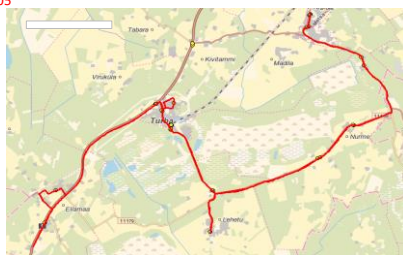

Märkused

Liini teenindamine toimub ainult koolipäevadel 1-5
Sõitjate sisenedamine ja väljumine toimub kõikides liiklusemärgiga 541a tähistatud bussipeatustes
NB! Erinevatel nädalapäevadel on erinevad väljumiste kellajad

/allkirjastatud digitaalselt/

Andrei Mändla
AS GoBus

Andrus Nilisk
MTÜ Põhja-Eesti Ühistranspordikeskus