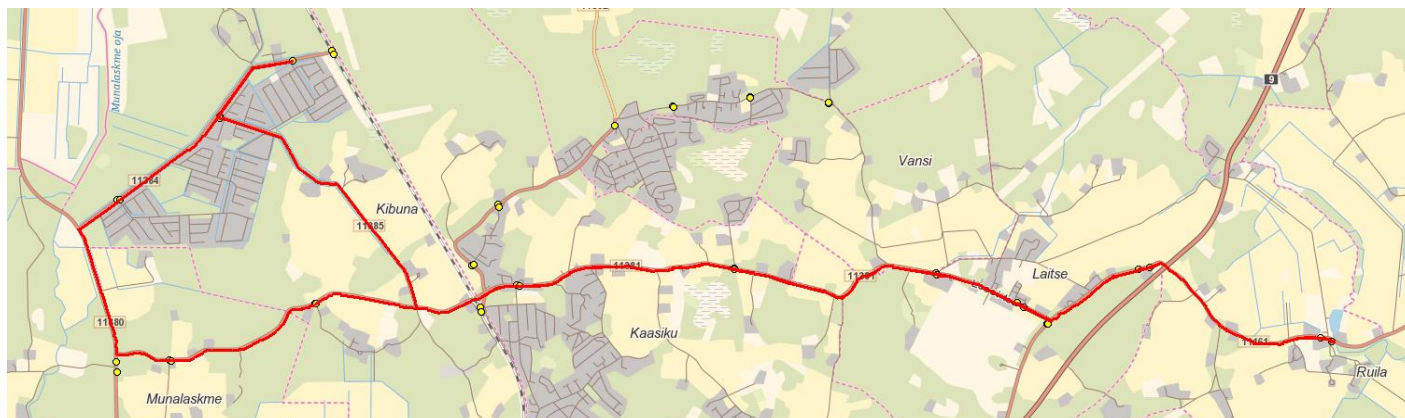

Riigihange nr
Avaliku bussiliiniveo korraldamine Harju maakonna Saue valla bussiliinidel osa 3
Kehtib alates 01.09.2020

MTÜ Põhja-Eesti Ühistranspordikeskus
reg 80213342
Roosikrantsi 12/1
10119 Tallinn

AS GoBus
Reg 10085032
Ringtee tn 25
50105 Tartu

Maakonna bussiliin

SK2

Ruila - Kibuna - Laitse - Ruila

Sõiduplaan kehtib alates
Liini teenindab

üks päev 10.06.2022

AS GoBus

Nr.	Peatus	Reis	Reis	Reis
		01	03	05
		SK2-01	SK2-02	SK2-03
1	Ruila kool		14:40	15:30
2	Ruila		14:43	15:33
3	Laitse loss		14:44	15:34
4	Anniko tee		14:45	15:35
5	Oru		14:47	15:37
6	Laitse seltsimaja		14:49	15:39
7	Munalaskme tee	07:50	14:51	15:41
8	Männimaa	07:52	14:53	15:43
9	Kibuna	07:54	14:55	15:45
10	Raudteejaama tee	07:56	14:58	15:48
11	Luige	07:58	14:59	15:49
12	Nuudi tee	08:00	15:01	15:51
13	Laitse seltsimaja	08:03	15:05	15:55
14	Oru	08:06	15:07	15:57
15	Anniko tee	08:08	15:10	16:00
16	Laitse loss	08:09	15:11	16:01
17	Ruila	08:11	15:12	16:02
18	Ruila kool	08:14	15:15	16:05
Töötamise päevad		1-5	1-5	1-5

Märkused

Liini teenindamine toimub ainult koolipäevadel 1-5

Sõitjate sisenemine ja väljumine toimub kõikides liiklusemärgiga 541a tähistatud bussipeatustes

/allkirjastatud digitaalselt/

Andrei Mändla

Andrus Nilisk