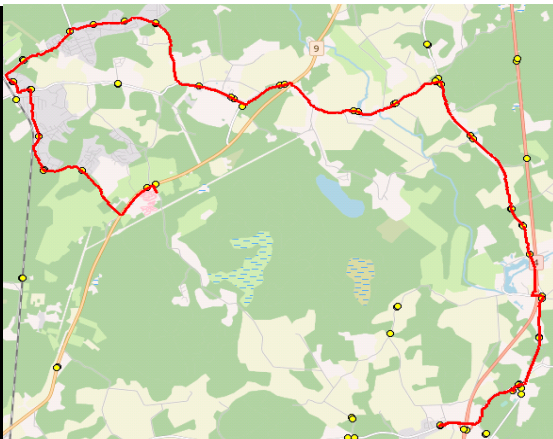

Riigihange nr
Avaliku bussiliiniveo korraldamine Harju maakonna Saue valla bussiliinidel osa 3
Kehtib alates 01.09.2020

MTÜ Põhja-Eesti Ühistranspordikeskus
reg 80213342
Roosikrantsi 12/1
10119 Tallinn

AS GoBus
Reg 10085032
Ringtee tn 25
50105 Tartu

Maakonna bussiliin

Nr.SK4

Jaanika - Kaasiku - Ruila - Haiba - Kernu

Sõiduplaan kehtib alates **üks päev 10.06.2022**
Liini teenindab AS GoBus

Nr.	Peatus	Reis
		01 SK4-01
1	Laitse Rally Pargi plats	07:30
2	Rallipargi	07:31
3	Kullapa	07:34
4	Põlde	07:36
5	Kivisilla	07:38
6	Laitse seltsimaja	07:41
7	Tipi	07:41
8	Ülevälja	07:42
9	Vikerkaare	07:44
10	Sarapiku	07:45
11	Rabaaärse	07:46
12	Pihelga	07:47
13	Anniko tee	07:50
14	Laitse loss	07:51
15	Ruila	07:54
16	Ruila kool	07:57
17	Kääbastemägi	07:59
18	Allika	08:01
19	Torupilli	08:03
20	Ehala	08:03
21	Järveotsa	08:04
22	Kernu mõis	08:05
23	Kohatu	08:06
24	Kernu kool	08:07
25	Haiba	08:10
26	Kernu koolimaja	08:14
Töötamise päevad		1-5