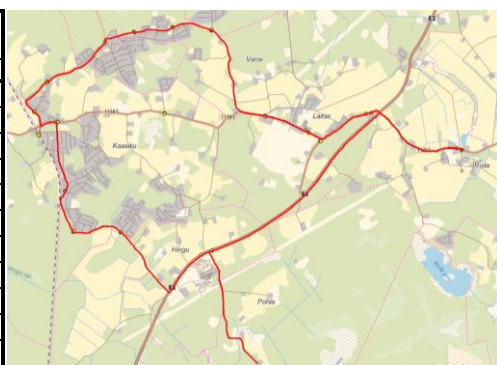

Ruila - Kaasiku - Jaanika - Ruila

Nr.	Peatus	Reis	Reis
		02 SK4-02	04 SK4-03
1	Ruila kool	14:35	15:40
1	Ruila	14:39	15:44
2	Laitse loss	14:40	15:45
3	Anniko tee	14:41	15:46
4	Pihelga	14:44	15:49
5	Rabaaärse	14:45	15:50
6	Sarapiku	14:46	15:51
7	Vikerkaare	14:47	15:52
8	Ülevälja	14:49	15:54
9	Tipi	14:50	15:55
10	Kivisilla	14:53	15:58
11	Põlde	14:54	15:59
12	Kullapa	14:56	16:01
13	Tuuliku AÜ	15:03	16:08
14	Rallipargi	15:07	-
15	Ruila kool	15:15	-
Töötamise päevad		1-5	1-5