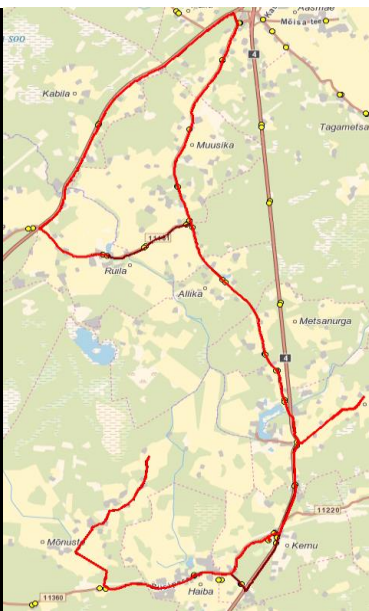

AS GoBus
Reg 10085032
Ringtee tn 25
50105 Tartu

Maakonna bussiliin

SK1

Mõnuste - Haiba - Kernu - Muusika - Allikmäe - Ruila

Sõiduplaan kehtib alates

üks päev 10.06.2022

Liini teenindab

AS GoBus

Nr.	Peatus	Reis
		01
		SK1-01
1	Tagavälja	07:35
2	Ristema	07:36
3	Linnumetsa	07:40
4	Haiba	07:44
5	Kernu koolimaja	07:47
6	Kernu kool	07:49
7	Kohatu	07:50
8	Kernu mõis	07:51
9	Uuetoa talu	07:55
10	Kernu mõis	07:58
11	Järveotsa	07:59
12	Ehala	08:00
13	Torupilli	08:01
14	Allika	08:03
15	Kääbastemägi	08:05
16	Sinilille	08:06
17	Muusika	08:07
18	Toominga	08:09
19	Allikmäe	08:14
20	Ruila kool	08:18
Töötamise päevad		1-5

Kernu - Haiba - Ruila - Allikmäe - Muusika - Kernu - Mõnuste

Nr.	Peatus	Reis	Reis
		02	04
		SK1-01	SK1-01
1	Kernu koolimaja	14:15	15:15
2	Haiba	14:19	15:19
3	Loigu	14:20	15:20
4	Kernu	14:22	15:22
5	Kohatu	14:24	15:24
6	Kernu mõis	14:25	15:25
7	Järveotsa	14:26	15:26
8	Ehala	14:27	15:27
9	Torupilli	14:27	15:27
10	Allika	14:30	15:30
11	Kääbastemägi	14:32	15:32
12	Kääbastemägi	14:32	15:32
13	Kasekännu	14:33	15:33
14	Ruila kool	14:34	15:34
15	Allikmäe	14:40	15:40
16	Toominga	14:44	15:44
17	Muusika	14:46	15:46
18	Sinilille	14:48	15:48
19	Kääbastemägi	14:48	15:48
20	Allika	14:50	15:50
21	Torupilli	14:52	15:52
22	Ehala	14:52	15:52
23	Järveotsa	14:53	15:53
24	Kernu mõis	14:54	15:54
25	Uuetoa talu sissesõit*	14:57	15:57
26	Kernu mõis	15:01	16:01
27	Kohatu	15:02	16:02
28	Kernu kool	15:03	16:03
29	Kernu koolimaja	15:04	16:04
30	Haiba		16:07
31	Mõnuste ristmik		16:10
32	Linnumetsa*		16:11
33	Ristema*		16:15
34	Tagavälja*		16:16
Töötamise päevad		1-5	1-5