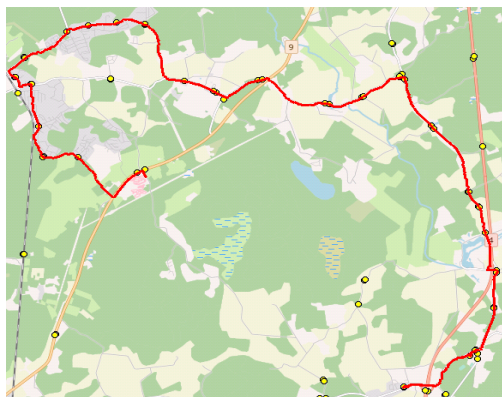

Riigihange nr
Avaliku bussiliiniveo korraldamine Harju maakonna Saue valla bussiliinidel osa 3
Kehtib alates 01.09.2020

MTÜ Põhja-Eesti Ühistranspordikeskus
reg 80213342
Roosikrantsi 12/1
10119 Tallinn

AS GoBus
Reg 10085032
Ringtee tn 25
50105 Tartu

Maakonna bussiliin

Nr.SK4

Jaanika - Kaasiku - Ruila - Haiba - Kernu

Sõiduplaan kehtib alates **22.12.2021-22.12.2021**
Liini teenindab AS GoBus

Nr.	Peatus	Reis 01
		SK4-01
1	Laitse Rally Pargi plats	07:30
2	Rallipargi	07:31
3	Kullapa	07:34
4	Põlde	07:36
5	Kivisilla	07:38
6	Laitse seltsimaja	07:41
7	Tipi	07:41
8	Ülevälja	07:42
9	Vikerkaare	07:44
10	Sarapiku	07:45
11	Rabäärse	07:46
12	Pihelga	07:47
13	Anniko tee	07:50
14	Laitse loss	07:51
15	Ruila	07:54
16	Ruila kool	07:57
17	Kääbastemägi	07:59
18	Allika	08:01
19	Torupilli	08:03
20	Ehala	08:03
21	Järveotsa	08:04
22	Kernu mõis	08:05
23	Kohatu	08:06
24	Kernu kool	08:07
25	Haiba	08:10
26	Kernu koolimaja	08:14
Töötamise päevad		1-5