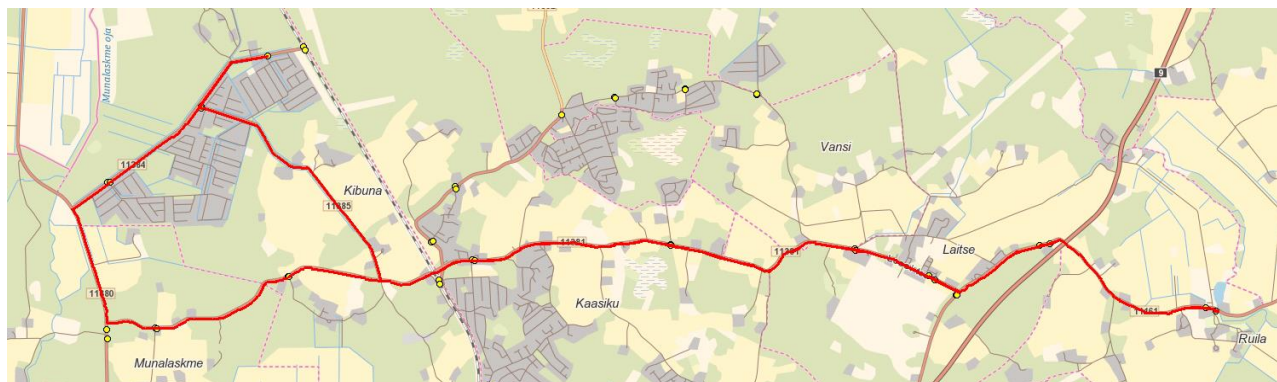

*Kell 15:15 reisel peatused Linnumetsa-Tagavälja teenindatakse nõudmisel, kui on sõitja(d)
Sissesõit 4,1 km
Reisi pikkus arvestatud ilma sissesõiduta

Riigihange nr

Avaliku bussiliiniveo korraldamine Harju maakonna Saue valla bussiliinidel osa 3

50105 Tartu

Maakonna bussiliin

SK2

Ruila - Kibuna - Laitse - Ruila

Sõiduplaan kehtib alates

22.12.2021-22.12.2021

Liini teenindab

AS GoBus

Nr.	Peatus	Reis	Reis	Reis	Reis
		01	03	05	05
		SK2-01	SK2-02	SK2-03	SK2-03
1	Ruila kool		14:40	15:30	19:00
2	Ruila		14:43	15:33	19:03
3	Laitse loss		14:44	15:34	19:04
4	Anniko tee		14:45	15:35	19:05
5	Oru		14:47	15:37	19:07
6	Laitse seltsimaja		14:49	15:39	19:09
7	Munalaskme tee	07:50	14:51	15:41	19:11
8	Männimaa	07:52	14:53	15:43	19:13
9	Kibuna	07:54	14:55	15:45	19:15
10	Raudteejaama tee	07:56	14:58	15:48	19:18
11	Luige	07:58	14:59	15:49	19:19
12	Nuudi tee	08:00	15:01	15:51	19:21
13	Laitse seltsimaja	08:03	15:05	15:55	19:25
14	Oru	08:06	15:07	15:57	19:27
15	Anniko tee	08:08	15:10	16:00	19:30
16	Laitse loss	08:09	15:11	16:01	19:31
17	Ruila	08:11	15:12	16:02	19:32
18	Ruila kool	08:14	15:15	16:05	19:35
Töötamise päevad		1-5	1-5	1-5	1-5

Märkused

Liini teenindamine toimub ainult koolipäevadel 1-5

Sõitjate sisenemine ja väljumine toimub kõikides liiklusemärgiga 541a tähistatud bussipeatustes

Riigihange nr
Avaliku bussiliiniveo korraldamine Harju maakonna Saue valla bussiliinidel osa 3
Kehtib alates 01.09.2020