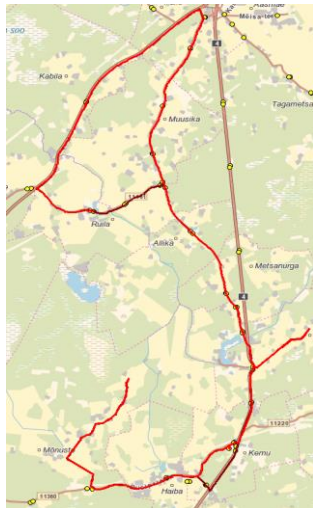

AS GoBus
Reg 10085032
Ringtee tn 25
50105 Tartu

Maakonna bussiliin

SK1

Mõnuste - Haiba - Kernu - Muusika - Allikmäe - Ruila

Sõiduplaan kehtib alates
Liini teenindab

22.12.2021-22.12.2021
AS GoBus

Nr.	Peatus	Reis
		01
		SK1-01
1	Tagavälja	07:35
2	Ristema	07:36
3	Linumetsa	07:40
4	Haiba	07:44
5	Kernu koolimaja	07:47
6	Kernu kool	07:49
7	Kohatu	07:50
8	Kernu mõis	07:51
9	Uuetoa talu	07:55
10	Kernu mõis	07:58
11	Järveotsa	07:59
12	Ehala	08:00
13	Torupilli	08:01
14	Allika	08:03
15	Kääbastemägi	08:05
16	Sinilille	08:06
17	Muusika	08:07
18	Toominga	08:09
19	Allikmäe	08:14
20	Ruila kool	08:18
Töötamise päevad		1-5

Märkused

Liini teenindamine toimub ainult koolipäevadel 1-5
Sõitjate sisenemine ja väljumine toimub kõikides liiklusemärgiga 541a tähistatud bussipeatustes
*Kell 14:15 ja 15:15 reisidel Uuetoa talu sissesõit nõudmisel, kui on sõitja(d)
Uuetoa talu sissesõit 3,6km
Reiside pikkused arvestatud ilma Uuetoa talu sissesõiduta

*Kell 15:15 reisel peatused Linnumetsa-Tagavälja teenindatakse nõudmisel, kui on sõitja(d)
Sissesõit 4,1 km
Reisi pikkus arvestatud ilma sissesõiduta

Riigihange nr

Avaliku bussiliiniveo korraldamine Harju maakonna Saue valla bussiliinidel osa 3