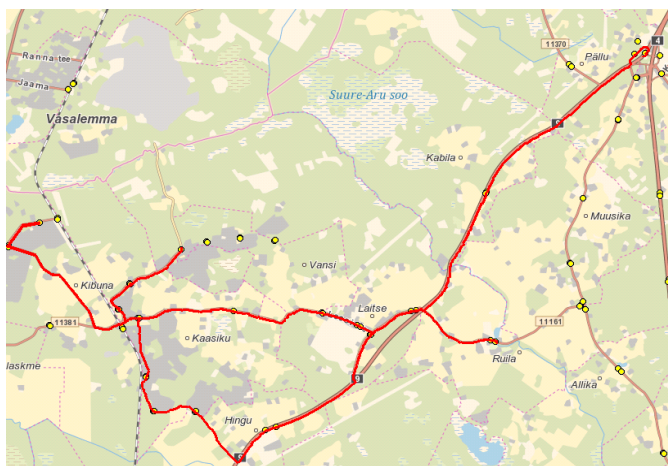

Märkused

Liini teenindamine toimub ainult koolipäevadel 1-5

Sõitjate sisenemine ja väljumine toimub kõikides liiklusemärgiga 541a tähistatud bussipeatustes

Riigihange nr
Avaliku bussiliiniveo korraldamine Harju maakonna Saue valla bussiliinidel osa 3
Kehtib alates 01.09.2020

Sõiduplaan kehtib alates **22.12.2021-22.12.2021**
Liini teenindab AS GoBus

Nr.	Peatus	Reis	Reis
		01 SK3-01	02 SK3-02
1	Ruila kool	16:30	19:00
2	Ruila	16:33	19:03
3	Laitse	16:35	19:05
4	Rallipargi	16:38	19:08
5	Kullapa	16:43	19:13
6	Põlde	16:44	19:14
7	Kivisilla	16:46	19:16
8	Laitse seltsimaja	16:49	19:19
9	Tipi	16:50	19:20
10	Ülevälja	16:51	19:21
11	Vikerkaare	16:52	19:22
12	Ülevälja	16:54	19:24
13	Tipi	16:55	19:25
14	Luige	17:00	19:30
15	Raudteejaama tee	17:01	19:31
16	Luige	17:03	19:33
17	Laitse seltsimaja	17:08	19:38
18	Oru	17:11	19:41
19	Anniko tee	17:13	19:43
20	Laitse loss	17:14	19:38
21	Ruila	17:16	19:41
22	Allikmäe	17:19	19:43
23	Rehe	17:23	19:53
24	Harutee	17:24	19:54
Töötamise päevad		1-5	1-5