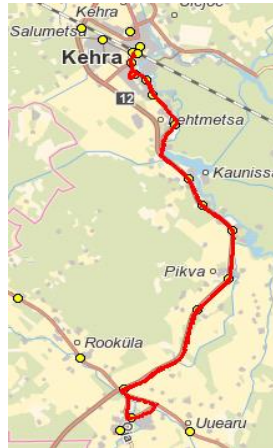

Maakonna bussiliin  
Alavere - Lükati - Alavere

Nr. Anija 4

Sõiduplaan kehtib  
Liini teenindab

21.02.2020  
Radix Transport OÜ

Nr.	Peatus	Reis	Reis
		01 Anija 4-02	03 Anija 4-02
1	Alavere	14:25	15:20
2	*Lepiku talu		15:25
3	*Arava küla		XXX
4	*Uuearu		15:29
5	*Soo-otsa		15:31
6	*Paluküla		15:34
7	*Vetla		15:36
8	*Kreo		15:40
9	*Voose		15:47
10	*Vetla		15:50
11	*Paluküla		15:52
12	*Soo-otsa		15:55
13	*Uuearu		15:58
14	Alavere	14:00	16:01
15	Rooküla	14:03	
16	Lükati	14:06	
17	Laasi tee	14:08	
18	Puidutööstuse	14:09	
19	Puidutööstuse	14:15	
20	Laasi tee	14:17	
21	Lükati	14:19	
22	Rooküla	14:22	
Töötamise päevad		5	5
Veootsa pikkus (km)		14,6	31,5
Sõiduaeg (h.,min.)		0:19	0:40
		46,2	46,6

Alavere - Kehra - Alavere

lisaväljumine

Nr.	Peatus	Reis	Reis
		02 Anija 4-01	04 Anija 4-02
1	Alavere	12:10	14:35
2	Perila tee	12:12	14:37
3	Mesila	12:15	14:40
4	Pikva	12:16	14:41
5	Raastu	12:18	14:43
6	Palmimäe	12:19	14:44
7	Kaunissaare	12:20	14:45
8	Lehtmetsa	12:22	14:47
9	Lasteaia	12:23	14:48
10	Sõpruse väljak	12:24	14:49
11	Kehra	12:25	14:50
12	Kehra raudteejaam	12:25	14:50
13	Kehra	12:26	14:55
14	Kehra kool	12:26	14:55
15	Sõpruse väljak	12:30	15:00
16	Lehtmetsa	12:31	15:00
17	Kaunissaare	12:32	15:02
18	Palmimäe	12:35	15:04
19	Raastu	12:36	15:05
20	Pikva	12:37	15:06
21	Mesila	12:38	15:08
22	Alavere	12:39	15:09
23	Alavere	12:44	15:14
Töötamise päevad		5	5
Veootsa pikkus (km)		26,7	26,7
Sõiduaeg (h.,min.)		0:30	0:30
		52,9	52,7

Sõitjate sisene mine ja väljumine toimub kõikides liiklusemärgiga 541a tähistatud bussipeatustes  
XXX Arava küla sissesõit, kui bussis on laps. Liikumistee pikkus 5,1 km.