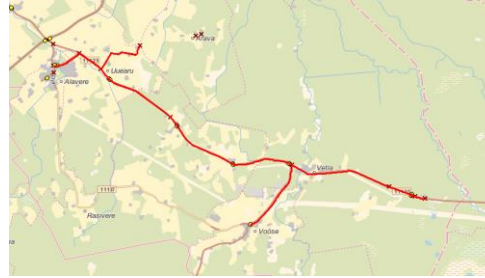

Maakonna bussiliin  
Alavere - Lükati - Alavere

Nr. Anija 4

Sõiduplaan kehtib  
Liini teenindab

21.02.2020  
Radix Transport OÜ

Nr.	Peatus	Reis	Reis
		01 Anija 4-02	03 Anija 4-02
1	Alavere	14:25	15:20
2	*Lepiku talu		15:25
3	*Arava küla		XXX
4	*Uuearu		15:29
5	*Soo-otsa		15:31
6	*Paluküla		15:34
7	*Vetla		15:36
8	*Kreo		15:40
9	*Voose		15:47
10	*Vetla		15:50
11	*Paluküla		15:52
12	*Soo-otsa		15:55
13	*Uuearu		15:58
14	Alavere	14:00	16:01
15	Rooküla	14:03	
16	Lükati	14:06	
17	Laasi tee	14:08	
18	Puidutööstuse	14:09	
19	Puidutööstuse	14:15	
20	Laasi tee	14:17	
21	Lükati	14:19	
22	Rooküla	14:22	
Töötamise päevad		5	5
Veootsa pikkus (km)		14,6	31,5
Sõiduaeg (h.,min.)		0:19	0:40
		46,2	46,6

Alavere - Kehra - Alavere

lisaväljumine

Nr.	Peatus	Reis	Reis
		02 Anija 4-01	04 Anija 4-02
1	Alavere	12:10	14:35
2	Perila tee	12:12	14:37
3	Mesila	12:15	14:40
4	Pikva	12:16	14:41
5	Raastu	12:18	14:43
6	Palmimäe	12:19	14:44
7	Kaunissaare	12:20	14:45
8	Lehtmetsa	12:22	14:47
9	Lasteaia	12:23	14:48
10	Sõpruse väljak	12:24	14:49
11	Kehra	12:25	14:50
12	Kehra raudteejaam	12:25	14:50
13	Kehra	12:26	14:55
14	Kehra kool	12:26	14:55
15	Sõpruse väljak	12:30	15:00
16	Lehtmetsa	12:31	15:00
17	Kaunissaare	12:32	15:02
18	Palmimäe	12:35	15:04
19	Raastu	12:36	15:05
20	Pikva	12:37	15:06
21	Mesila	12:38	15:08
22	Alavere	12:39	15:09
23	Alavere	12:44	15:14
Töötamise päevad		5	5
Veootsa pikkus (km)		26,7	26,7
Sõiduaeg (h.,min.)		0:30	0:30
		52,9	52,7

Sõitjate sisene mine ja väljumine toimub kõikides liiklusemärgiga 541a tähistatud bussipeatustes  
XXX Arava küla sissesõit, kui bussis on laps. Liikumistee pikkus 5,1 km.