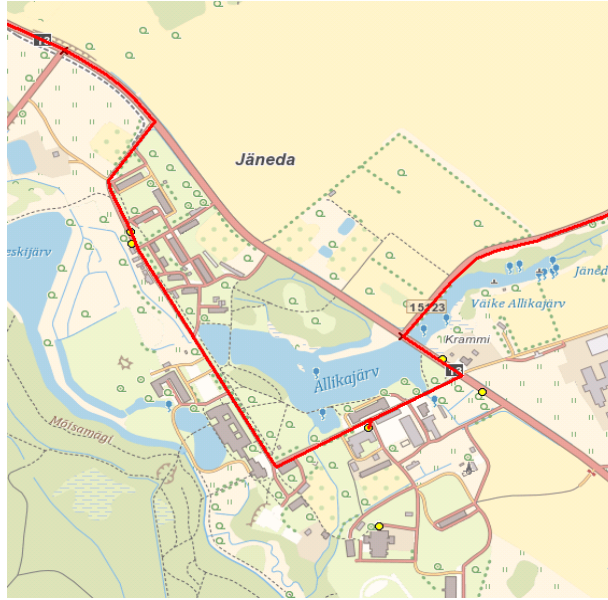

Aegviidu - Lehtse - Tapa

Nr.	Peatus	Reis 02	Reis 04	Reis 06	Reis 08	Reis 10
		64-01	64-01	64-01	64-01	64-01
1	Aegviidu	06:50	08:15	13:20	15:45	18:50
2	Nikerjärve	06:53	08:18	13:23	15:48	18:53
3	Urbukse	06:54	08:19	13:24	15:49	18:54
4	Neljäärve	06:55	08:20	13:25	15:50	18:55
5	Metskonna	06:58	08:23	13:28	15:53	18:58
6	Toominga	06:59	08:24	13:29	15:54	18:59
7	Jäneda	07:00	08:25	13:30	15:55	19:00
8	Jäneda jaam	07:02	08:27	13:32	15:57	19:02
9	Läpi	07:04	08:29	13:34	15:59	19:04
10	Patika	07:06	08:31	13:36	16:01	19:06
11	Lehtse	07:09	08:34	13:39	16:04	19:09
12	Lehtse kool	07:10	08:35	13:40	16:05	19:10
13	Härjamae	07:12	08:37	13:42	16:07	19:12
14	Pälli	07:13	08:38	13:43	16:08	19:13
15	Põrki teerist	07:14	08:39	13:44	16:09	19:14
16	Jootme	07:16	08:41	13:46	16:11	19:16
17	Tapa küla	07:19	08:44	13:49	16:14	19:19
18	Tapa mõis	07:21	08:46	13:51	16:16	19:21
19	Gümnaasiumi	07:23	08:48	13:53	16:18	19:23
20	Tapa	07:26	08:51	13:56	16:21	19:26