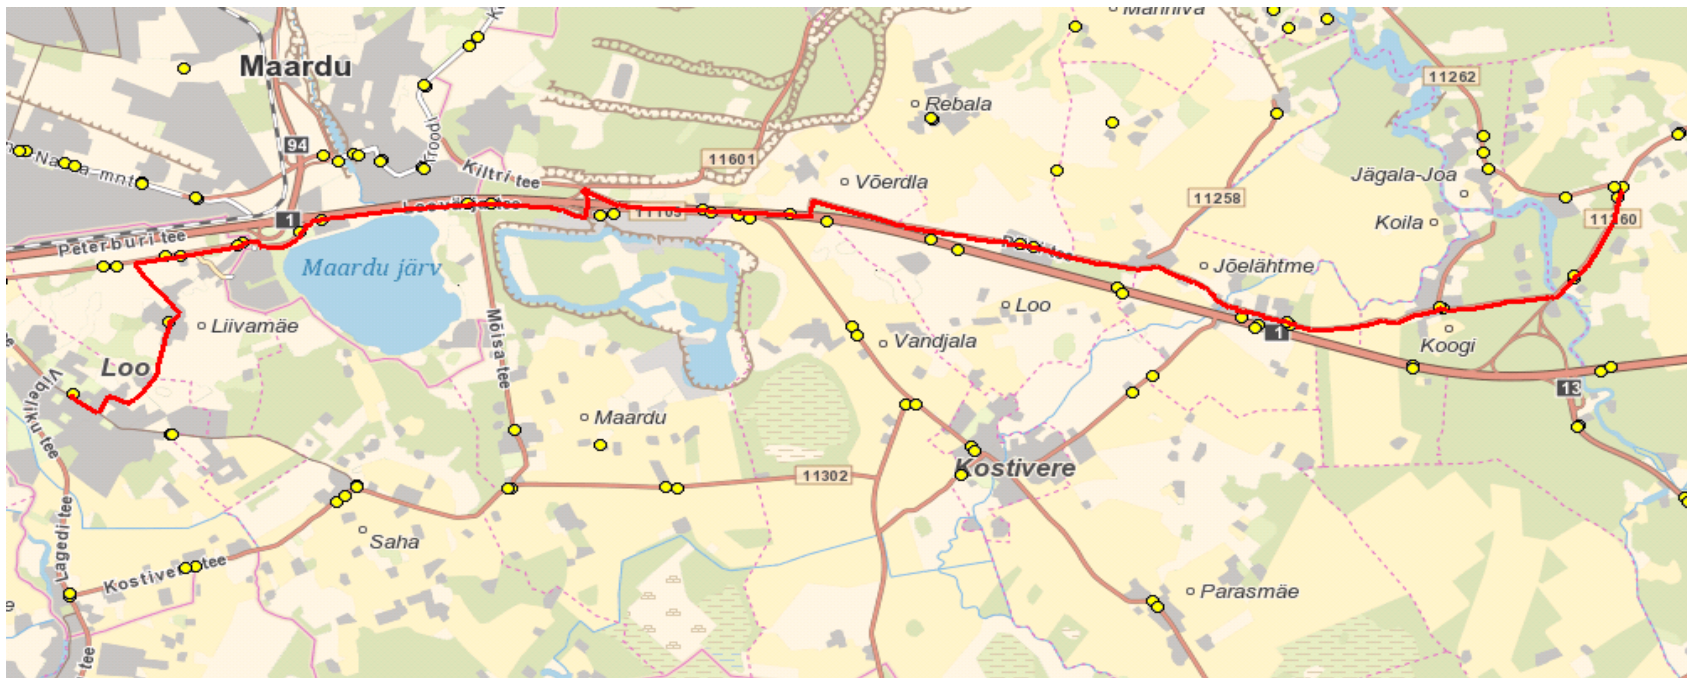

Jõelähtme valla siseliin Nr.J14

Neeme tee - Jõelähtme - Liivamäe küla - Loo

Sõiduplaan kehtib

alates 02.03.2020

Liini teenindab

OÜ ATKO Liinid

Nr.	Peatus	Reis
		01
		J14-01
1	Neeme tee	7:00 7:02
2	Koeralooga	07:03
3	Koogi kauplus	07:05
4	Jõelähtme vallamaja	07:07
5	Uus-Rebala	07:12
6	Kostivere tee	07:16
7	Vet.Punkt	07:17
8	Maardu mõisa tee	07:21
9	Maardu järv	07:23
10	Kogre	07:24
11	Liivamäe	07:25
12	Liivamäe küla	07:26
13	Loo	07:34
		1-5
		18,2
		0:31
		34,4

oli 07:05

Peatuses Neeme tee J1 6:53 ja J4 7:00. Korraldatud ümberistumine.

Märkused

Halliga märgitud väikebuss (30+8)

Liini teenindamine ainult koolipäevadel

Sõitjate sisenemine

Jõelähtme valla siseliin

Nr.J14