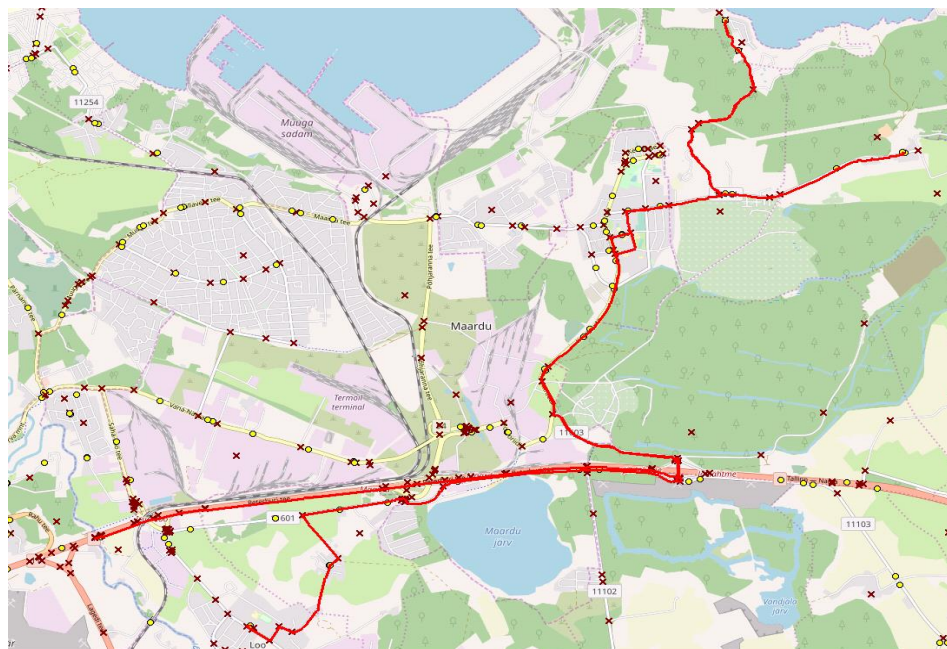

Jõelähtme valla siseliin

Nr.J15

Saviranna - Ülgase - Liivamäe küla - Loo

Sõiduplaan kehtib
Liini teenindab

alates 02.03.2019
OÜ ATKO Liinid

oli 6:35

Nr.	Peatus	Reis
		01
		J15-01
1	Pirita jõgi	06:30
2	Kööba	06:39
3	Maardu kalmistu	06:40
4	Ringi	06:41
5	Haigla	06:42
6	Kütte	06:44
7	Mäeotsa tee	06:51
8	Saviranna tee	06:52
9	Saviranna tee tagasipööre	06:53
10	Saviranna tee - Kalda tee	06:55
11	Saviranna - Rootsi-Kallavere	06:57
12	Nõmme talu	07:01
13	Rüütli	07:02
14	Ülgase	07:05
15	Rüütli	07:06
16	Nõmme talu	07:07
17	Kütte	07:10
18	Noorte	07:11
19	Haigla	07:12
20	Ringi	07:13
21	Maardu kalmistu	07:15
22	Kööba	07:16
23	Maardu mõisa tee	07:21
24	Maardu järv	07:23
25	Kogre	07:24
26	Liivamäe	07:25
27	Liivamäe küla	07:26
28	Loo	07:34
Töötamise päevad		1-5
Veotsa pikkus (km)		35,9
Sõiduaeg (h.,min.)		1:03
Reisi kiirus (km/h)		33,7

Sõitjate sisenemine ja väljumine toimub kõikides liiklusmärgiga 541a tähistatud bussipeatustes ja Jõelähtme Vallavalitsuse, MTÜ Harjumaa Ühistranspordikeskuse ning OÜ ATKO Liinid vahel kokku lepitud peatumiskohtades.