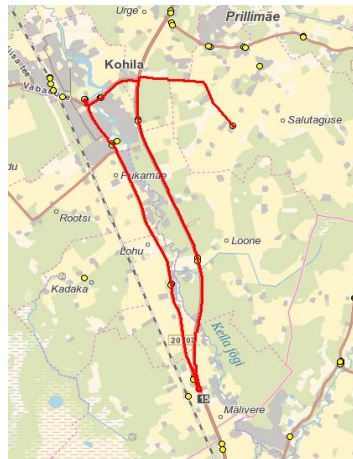

OÜ ATKO Liinid OÜ
 reg 10478062
 Ahtri 6A
 10151 Tallinn

Vallaliin

Nr.Kohila 1

Kooli - Hageri - Sutlema - Soonurme - Kooli

Sõiduplaan kehtib **alates 20.01.2020**
 Liini teenindab **ATKO Liinid OÜ**

Nr.	Peatus	Reis	Reis
1	Kohila kool		16:15
2	Mesika		16:20
3	Loone		16:23
4	Mälivere		16:27
5	Lohu		16:31
6	*Kadaka		16:40
7	Aandu		16:49
8	Jaagumardi		16:56
9	Raasi		16:57
10	Kohila kool	07:10	
11	Vabaduse	07:12	
12	Päevati	07:15	
13	Hageri küla	07:17	
14	Hageri kool	07:17	
15	Sutlema	07:21	
16	Vana-Aespa	07:24	
17	Marja	07:29	
18	Aespa	07:30	
19	Mobile	07:34	
20	Aespa	07:38	
21	Suvila	07:39	
22	Ikaruse	07:41	
23	Soonurme	07:42	
24	Tselluloosi	07:45	
25	Mäevana	07:47	16:58
26	Raasi	07:49	17:01
27	Jaagumardi	07:50	
28	Vabaduse	07:54	
29	Kohila kool	07:55	
30	Kohila		17:15
Töötamise päevad		1-5	1-5

07:10

16:15

Kohila kool - Loone - Lohu - Kohila kool

Nr.	Peatus	Reis
1	Kohila kool	07:55
2	Kohila	07:57
3	Kivimäe	08:01
4	Mesika teerist	08:05
5	Loone	08:08
6	Mälivere	08:11
7	Lohu	08:13
8	Tohisoo	08:15
9	Kohila kool	08:17
Töötamise päevad		1-5

07:55

Märkused

1-5 liiklus toimub koolipäevadel

Sõitjate sisenemine ja väljumine toimub kõikidel liiklusemärgiga 541a tähistatud bussipeatustes

*Kell 16:15 reisir Kadakasse sissesõit nõudmisele, kui on bussis laps(ed)