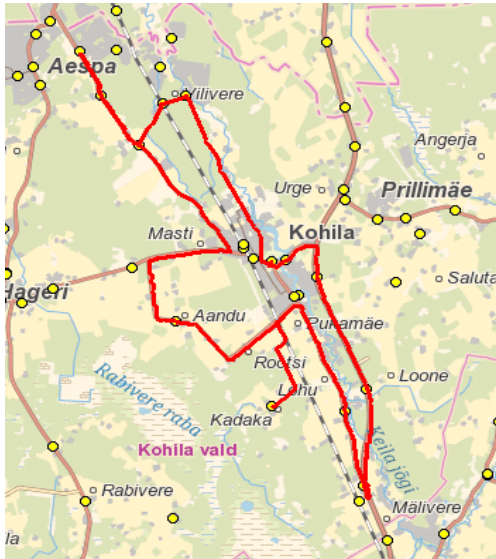

OÜ ATKO Liinid OÜ
 reg 10478062
 Ahtri 6A
 10151 Tallinn

Vallaliin

Nr.Kohila 1

Kooli - Hageri - Sutlema - Soonurme - Kooli

Sõiduplaan kehtib **alates 20.01.2020**
 Liini teenindab **ATKO Liinid OÜ**

Nr.	Peatus	Reis	Reis
1	Kohila kool		16:15
2	Mesika		16:20
3	Loone		16:23
4	Mälivere		16:27
5	Lohu		16:31
6	*Kadaka		16:40
7	Aandu		16:49
8	Jaagumardi		16:56
9	Raasi		16:57
10	Kohila kool	07:10	
11	Vabaduse	07:12	
12	Päevati	07:15	
13	Hageri küla	07:17	
14	Hageri kool	07:17	
15	Sutlema	07:21	
16	Vana-Aespa	07:24	
17	Marja	07:29	
18	Aespa	07:30	
19	Mobile	07:34	
20	Aespa	07:38	
21	Suvila	07:39	
22	Ikaruse	07:41	
23	Soonurme	07:42	
24	Tselluloosi	07:45	
25	Mäevana	07:47	16:58
26	Raasi	07:49	17:01
27	Jaagumardi	07:50	
28	Vabaduse	07:54	
29	Kohila kool	07:55	
30	Kohila		17:15
Töötamise päevad		1-5	1-5

07:10

16:15

Kohila kool - Loone - Lohu - Kohila kool

Nr.	Peatus	Reis
1	Kohila kool	07:55
2	Kohila	07:57
3	Kivimäe	08:01
4	Mesika teerist	08:05
5	Loone	08:08
6	Mälivere	08:11
7	Lohu	08:13
8	Tohisoo	08:15
9	Kohila kool	08:17
Töötamise päevad		1-5

07:55

Märkused

1-5 liiklus toimub koolipäevadel

Sõitjate sisenemine ja väljumine toimub kõikidel liiklusemärgiga 541a tähistatud bussipeatustes

*Kell 16:15 reisir Kadakasse sissesõit nõudmisele, kui on bussis laps(ed)