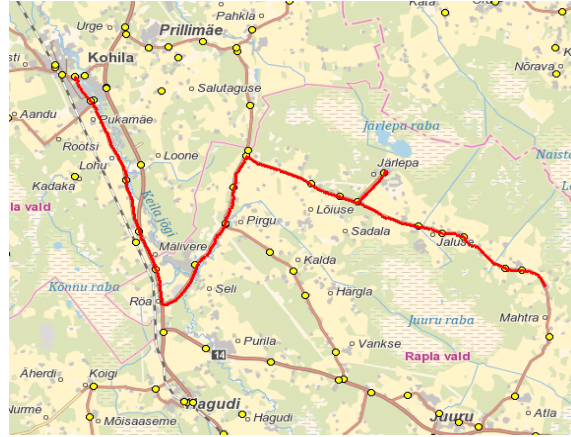

OÜ ATKO Liinid OÜ
reg 10478062
Ahtri 6A
10151 Tallinn

Vallaliin

Nr.Kohila 11

Mahtra - Järlepa - Miiliste - Mälvivere - Lohu - Kooli

Sõiduplaan kehtib alates 28.10.2019
Liini teenindab ATKO Liinid OÜ

Nr.	Peatus	Reis
1	Mahtra	07:30
2	Töökoja	07:31
3	Jaluse	07:33
4	Umbru	07:34
5	Järlepa tee	07:38
6	Järlepa	07:39
7	Sepiku	07:45
8	Lõuse	07:47
9	Miiliste	07:49
10	Kernu	07:53
11	Pirgu	07:54
12	Kärneri	08:01
13	Mälvivere	08:04
14	Lohu	08:08
15	Tohisoo	08:11
16	Kohila kool	08:13
Töötamise päevad		1-5

07:30

Kooli - Alesti - Järlepa - Pirgu - Kohila

Nr.	Peatus	Reis	Reis
1	Kohila kool	14:30	
2	Urge	14:35	
3	Prillimäe	14:36	
4	Salutaguse	14:37	
5	Laagri	14:38	
6	Angerja	14:39	
7	Angerja	14:39	
8	Alesti	14:41	
9	Miiliste	14:43	
10	Miiliste	14:43	
11	Lõuse	14:46	
12	Sepiku	14:47	
13	Järlepa tee	14:48	
14	Umbru	14:50	
15	Jaluse laudad tinglik	14:51	
16	Umbru	14:52	
17	Järlepa tee	14:54	
18	Järlepa	14:56	
19	Sepiku	14:58	
20	Lõuse	15:00	
21	Miiliste	15:02	
22	Kernu	15:04	
23	Pirgu	15:05	
24	Kärneri	15:10	
25	Mälvivere teerist	15:11	
26	Loone	15:13	
27	Mesika	15:16	
28	Kohila	07:00	
29	Mahtra	07:27	
Töötamise päevad		1-5	1-5