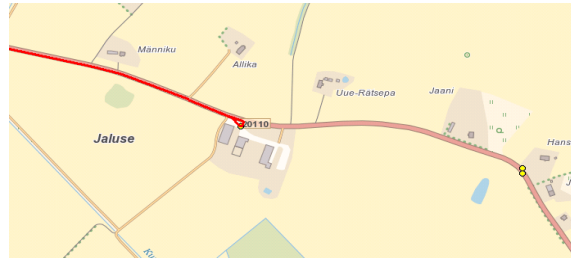

OÜ ATKO Liinid OÜ
reg 10478062
Ahtri 6A
10151 Tallinn

Vallaliin

Nr.Kohila 11

Mahtra - Järlepa - Miiliste - Mälvivere - Lohu - Kooli

Sõiduplaan kehtib alates 28.10.2019
Liini teenindab ATKO Liinid OÜ

Nr.	Peatus	Reis
1	Mahtra	07:30
2	Töökoja	07:31
3	Jaluse	07:33
4	Umbru	07:34
5	Järlepa tee	07:38
6	Järlepa	07:39
7	Sepiku	07:45
8	Lõuse	07:47
9	Miiliste	07:49
10	Kernu	07:53
11	Pirgu	07:54
12	Kärneri	08:01
13	Mälvivere	08:04
14	Lohu	08:08
15	Tohisoo	08:11
16	Kohila kool	08:13
Töötamise päevad		1-5

07:30

Kooli - Alesti - Järlepa - Pirgu - Kohila

Nr.	Peatus	Reis	Reis
1	Kohila kool	14:30	
2	Urge	14:35	
3	Prillimäe	14:36	
4	Salutaguse	14:37	
5	Laagri	14:38	
6	Angerja	14:39	
7	Angerja	14:39	
8	Alesti	14:41	
9	Miiliste	14:43	
10	Miiliste	14:43	
11	Lõuse	14:46	
12	Sepiku	14:47	
13	Järlepa tee	14:48	
14	Umbru	14:50	
15	Jaluse laudad tinglik	14:51	
16	Umbru	14:52	
17	Järlepa tee	14:54	
18	Järlepa	14:56	
19	Sepiku	14:58	
20	Lõuse	15:00	
21	Miiliste	15:02	
22	Kernu	15:04	
23	Pirgu	15:05	
24	Kärneri	15:10	
25	Mälvivere teerist	15:11	
26	Loone	15:13	
27	Mesika	15:16	
28	Kohila	07:00	
29	Mahtra	07:27	
Töötamise päevad		1-5	1-5

14:30

Nõudmisel peatus Jaluse laudad tinglik

Märkused

1-5 liiklus toimub koolipäevadel

Sõitjate sisenemine ja väljumine toimub kõikidel liikluskäiguga 541a tähistatud bussipeatustes

Kell 14:30 reisirühma Peatusesse Jaluse laudad tinglik sissesõit nõudmisel, kui on bussis laps(ed)