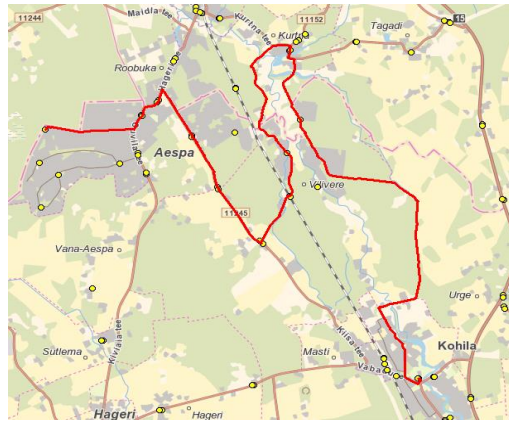

Riigihange "Rapla maakonna Kohila valla piirkonna bussiliinide teenindamine"
Kohila valla bussiliinide avaliku teenindamise leping alates 01.09.2017 kuni 31.08.2021

MTÜ Põhja-Eesti Ühistranspordikeskus
reg 80213342
Roosikrantsi 12
10119 Tallinn

OÜ ATKO Liinid OÜ
reg 10478062
Ahtri 6A
10151 Tallinn

Vallaliin

Nr. Kohila 12

Kvartsi tee - Soonurme - Mäevana - Metsanurga - Kooli

Sõiduplaan kehtib **alates 28.10.2019**
Liini teenindab **ATKO Liinid OÜ**

Nr.	Peatus	Reis	Reis
1	Kvartsi	07:30	
2	Ikcaruse	07:34	
3	Soonurme	07:35	
4	Mäevana	07:37	
5	Raasi tinglik	07:39	
6	Kallaste	07:46	
7	Kurtna tiigi	07:54	
8	Metsanurga	07:57	16:31
9	Kohila kool	08:10	
10	Kohila		16:43
Töötamise päevad		1-5	1-5

07:30