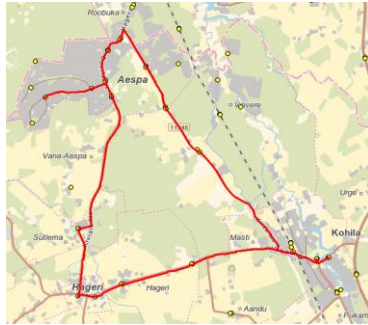

MTÜ Põhja-Eesti Ühistranspordikeskus
reg 80213342
Roosikrantsi 12
10119 Tallinn

OÜ ATKO Liinid OÜ
reg 10478062
Ahtri 6A
10151 Tallinn

Vallaliin

Nr.Kohila 7A

Kohila - Tohisoo - Kohila kool

Sõiduplaan kehtib alates 28.10.2019
Liini teenindab ATKO Liinid OÜ

Nr.	Peatus	Reis	Reis
1	Kohila	14:20	18:35
2	Tohisoo mõis	14:25	18:40
3	Kohila kool	14:27	18:42
Töötamise päevad		1,2,3,5	1,2,3,5

14:30; 16:15