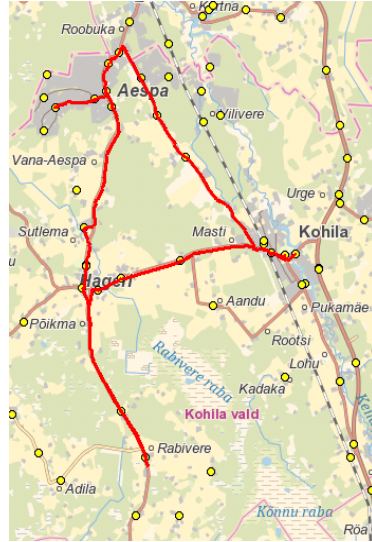

MTÜ Põhja-Eesti Ühistranspordikeskus
reg 80213342
Roosikrantsi 12
10119 Tallinn

OÜ ATKO Liinid OÜ
reg 10478062
Ahtri 6A
10151 Tallinn

Vallaliin

Nr.Kohila 7A

Kohila - Tohisoo - Kohila kool

Sõiduplaan kehtib alates 28.10.2019
Liini teenindab ATKO Liinid OÜ

Nr.	Peatus	Reis	Reis
1	Kohila	14:20	18:35
2	Tohisoo mõis	14:25	18:40
3	Kohila kool	14:27	18:42
Töötamise päevad		1,2,3,5	1,2,3,5

14:30; 16:15

18:45

Tohisoo - Kooli - Hageri - Sutlema - Aespa - Soonurme - Kohila

Nr.	Peatus	Reis	Reis	Reis
1	Kohila kool	14:30	16:15	18:45
2	Vabaduse	14:32	16:17	18:47
3	Päevati	14:37	16:22	18:52
4	Hageri küla	14:39	16:24	18:54
5	Hageri kool	14:39	16:24	18:54
6	Rabivere			19:00
7	Hageri	14:40	16:25	19:07
8	Sutlema	14:44	16:29	19:10
9	Marja	14:52	16:37	19:18
10	Aespa	14:57	16:42	19:23
11	Entusiasti	15:00	16:45	19:26
12	Aespa	15:02	16:47	19:28
13	Suvila	15:06	16:51	19:29
14	Ikaruse	15:11	16:56	19:31
15	Soonurme	15:12	16:57	19:35
16	Mäevana	15:14	16:59	19:37
17	Raasi	15:15	17:00	19:38
18	Jaagumardi	15:17	17:02	19:39
19	Vabaduse	15:21	17:06	19:43
20	Kohila	15:22	17:07	19:45
Töötamise päevad		1,2,3,5	1,2,3,5	1,2,3,5

14:20; 18:35

Märkused

ATKO Liinid OÜ