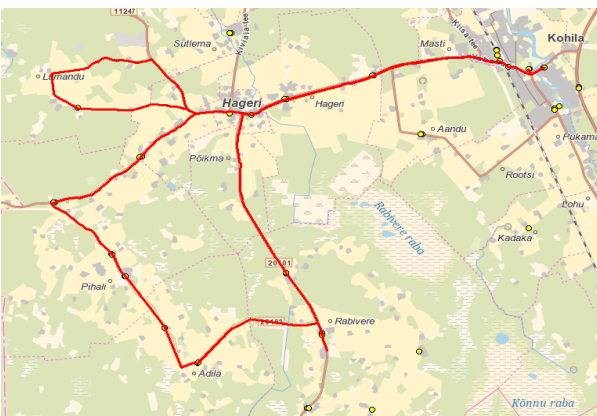

Märkused

1-5 liiklus toimub koolipäevadel

ATKO Liinid OÜ