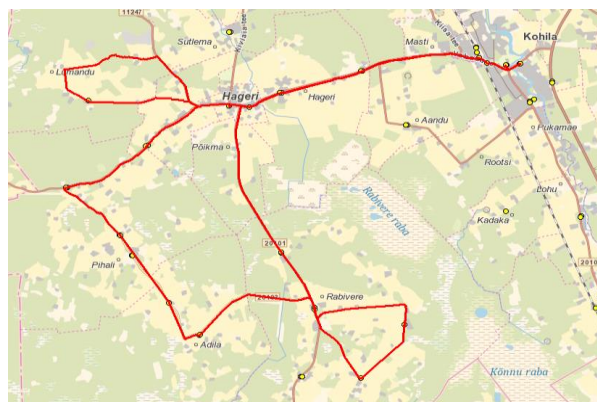

16:15

Kooli - Hageri - Rabivere - Adila - Lümandu - Kohila

Nr.	Peatus	Reis
1	Kohila kool	14:30
2	Vabaduse	14:33
3	Päevati	14:38
4	Hageri küla	14:40
5	Karumaa	14:46
6	Rabivere	14:50
7	Rabivere	14:51
8	Rehe	14:56
9	Adila	14:57
10	Keskuse	14:59
11	Pihali	14:59
12	Sõeru	15:01
13	Kongo	15:03
14	Lümandu	15:09
15	Hageri kool	15:16
16	Hageri küla	15:17
17	Päevati	15:19
18	Vabaduse	15:22
19	Kohila	15:23
Töötamise päevad		1-5

14:30