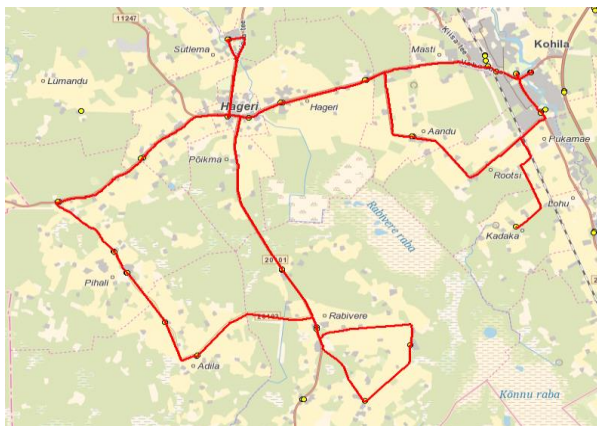

Riigihange "Rapla maakonna Kohila valla piirkonna bussiliinide teenindamine"
Kohila valla bussiliinide avaliku teenindamise leping alates 01.09.2017 kuni 31.08.2021

MTÜ Põhja-Eesti Ühistranspordikeskus
reg 80213342
Roosikrantsi 12
10119 Tallinn

OÜ ATKO Liinid OÜ
reg 10478062
Ahtri 6A
10151 Tallinn

Vallaliin

Nr.Kohila 8

Kohila - Krimmiküla - Adila - Hageri - Kadaka - Kooli

Sõiduplaan kehtib alates 28.10.2019
Liini teenindab ATKO Liinid OÜ

Nr.	Peatus	Reis	Reis
1	Kohila kool	06:55	16:15
2	Vabaduse	06:57	16:18
3	Päevati	07:01	16:22
4	Hageri küla	07:03	16:24
5	Karumaa	07:09	
6	Rabivere	07:10	
7	Krimmiküla	07:14	
8	Suurküla	07:16	
9	Rabivere	07:23	
10	Rehe	07:26	
11	Adila	07:27	
12	Keskuse	07:29	
13	Pihali	07:29	
14	Sõeru	07:32	
15	Kongo	07:34	
16	Hageri	07:37	16:25
17	Lümandu		16:30
18	Kongo		16:38
19	Sõeru		16:40
20	Pihali		16:41
21	Adila		16:43
22	Rehe		16:45
23	Rabivere		16:48
24	Krimmiküla		16:51
25	Suurküla		16:53
26	Rabivere		16:58
27	Karumaa		16:59
28	Hageri küla		17:04
29	Päevati		17:06
30	Vabaduse		17:09
31	Kohila		17:10
32	Sutlema	07:42	
33	Hageri kool	07:47	
34	Hageri küla	07:49	
35	Päevati	07:50	
36	Aandu	07:54	
37	Kadaka	08:00	
38	Tohisoo	08:09	
39	Kohila kool	08:13	
Töötamise päevad		1-5	1-5

06:55